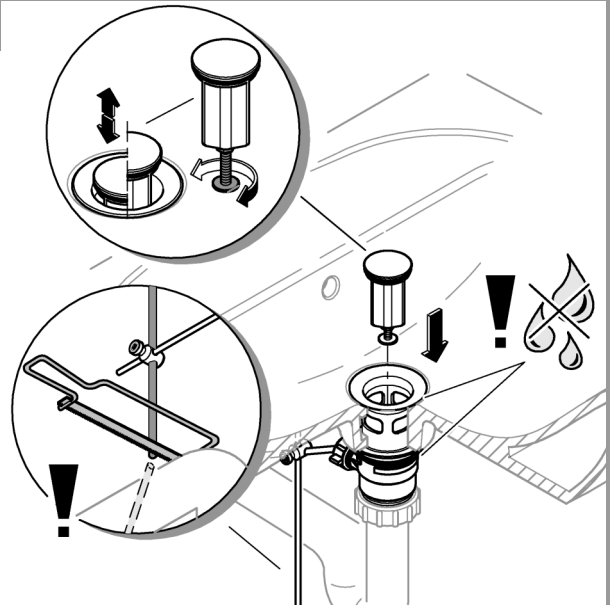

6

1

2

3

\* = 

*19 017	13mm		07 052   180mm
			*07 341   350mm

Pure Freude  
an Wasser

**GROHE**  