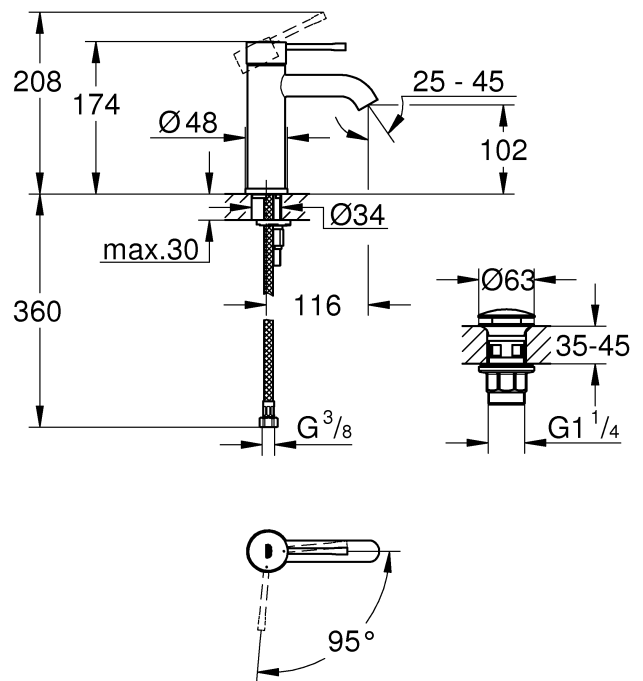

**23 589**  
**24 171**

**23 590**  
**24 172**

**23 591**  
**24 180**

**23 797**  
**24 179**

DIN 1988  
DIN EN 806

0,5 max. 10 bar  
5 1

max. 70° 60°

13mm  
\*19 017

6

1

2

3

\* = 

*19 017	13mm		07 052   180mm
			*07 341   350mm

Pure Freude  
an Wasser

**GROHE**  