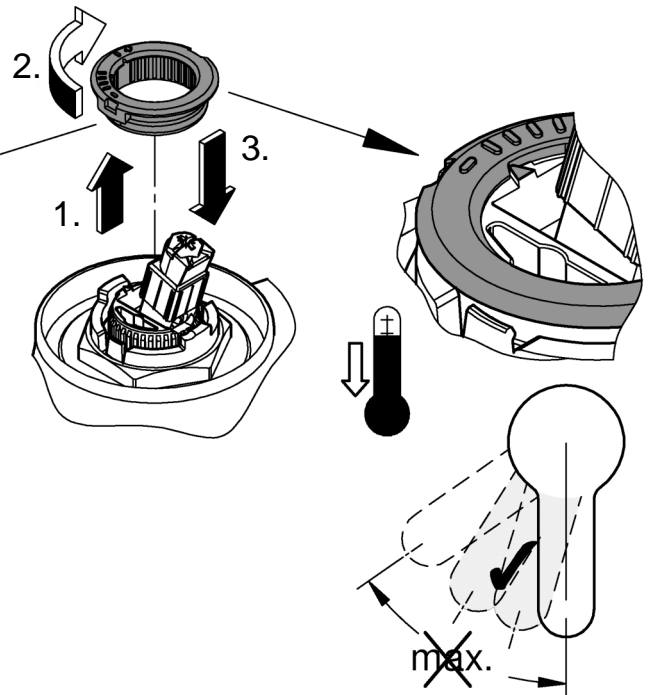

6

1

2

3

\* = 

*19 017	13mm		07 052   180mm
			*07 341   350mm

Pure Freude  
an Wasser

**GROHE**  