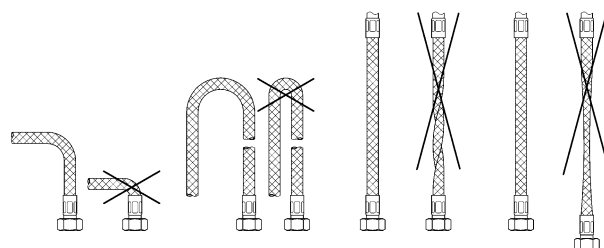

13mm
*19 017

1