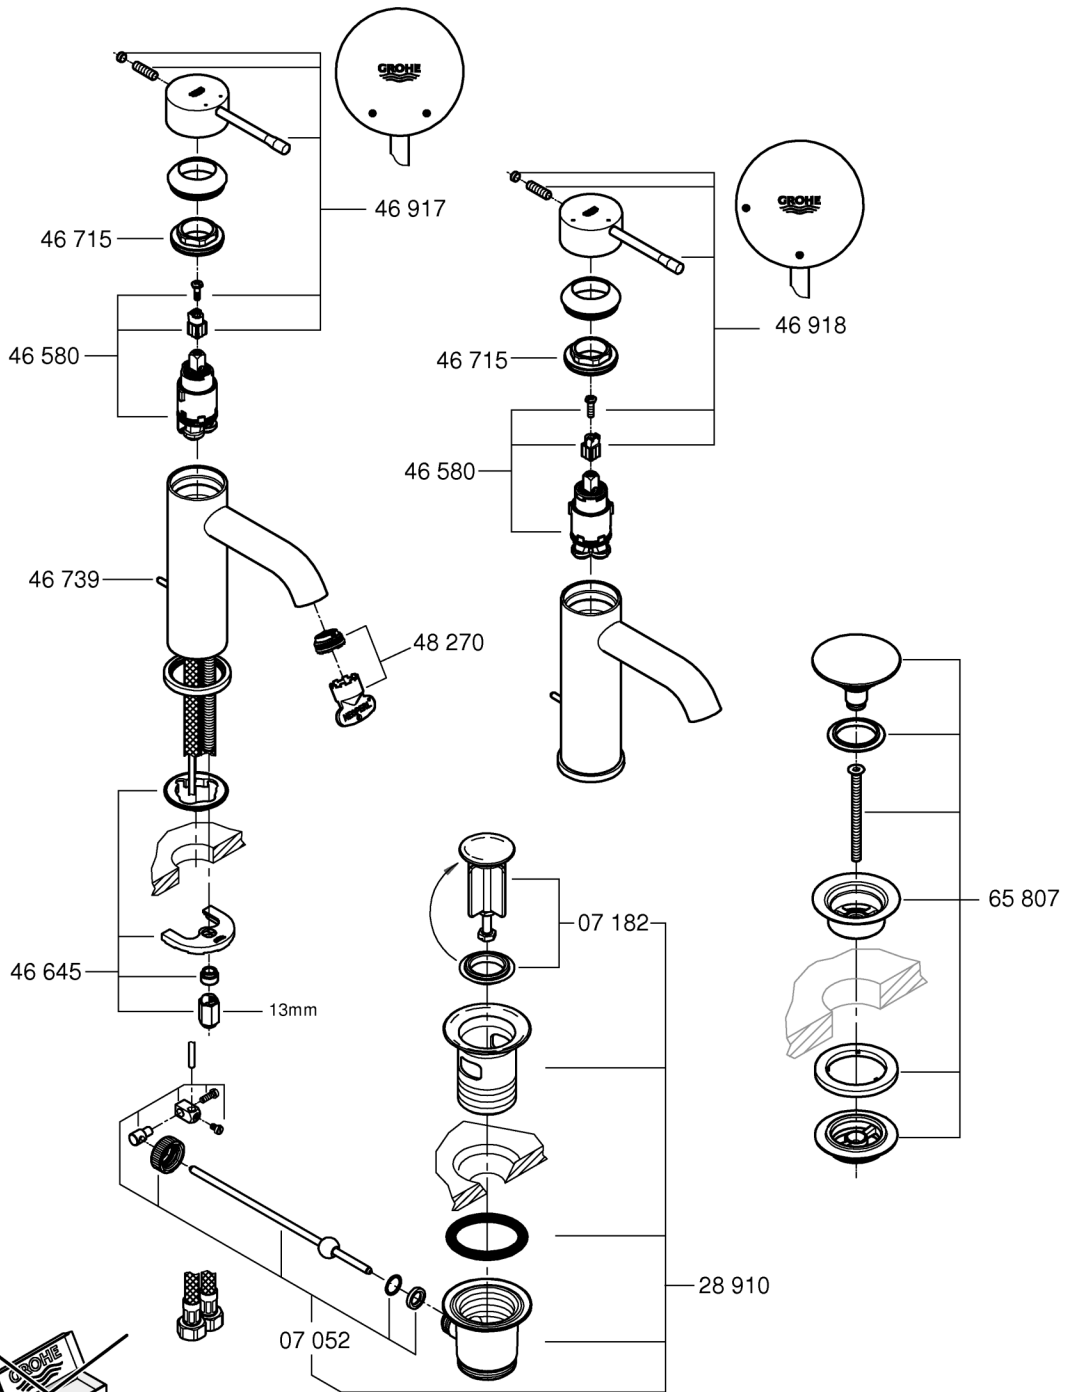

6

1

2

3

\* = 

*19 017	13mm		07 052   180mm
			*07 341   350mm

Pure Freude  
an Wasser

**GROHE**  