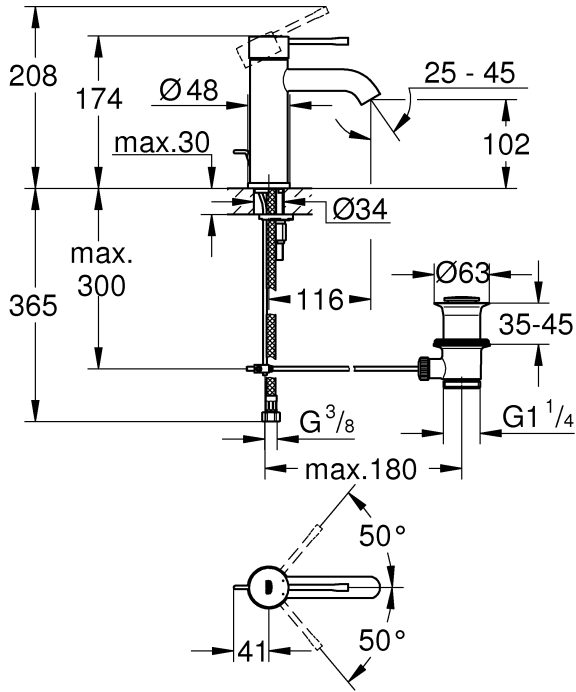

**ESSENCE NEW**  
DESIGN + ENGINEERING  
GROHE GERMANY

99.0496.131/ÄM 249607/01.21

[www.grohe.com](http://www.grohe.com)

*Pure Freude  
an Wasser*

23 589  
24 171

23 590  
24 172

23 591  
24 180

23 797  
24 179

**23 589**  
**24 171**

**23 590**  
**24 172**

**23 591**  
**24 180**

**23 797**  
**24 179**

DIN 1988  
DIN EN 806

0,5 max. 10 bar  
5 1

max. 70° 60°

13mm  
\*19 017

6

1

2

3

\* = 

*19 017	13mm		07 052   180mm
			*07 341   350mm

Pure Freude  
an Wasser

**GROHE**  