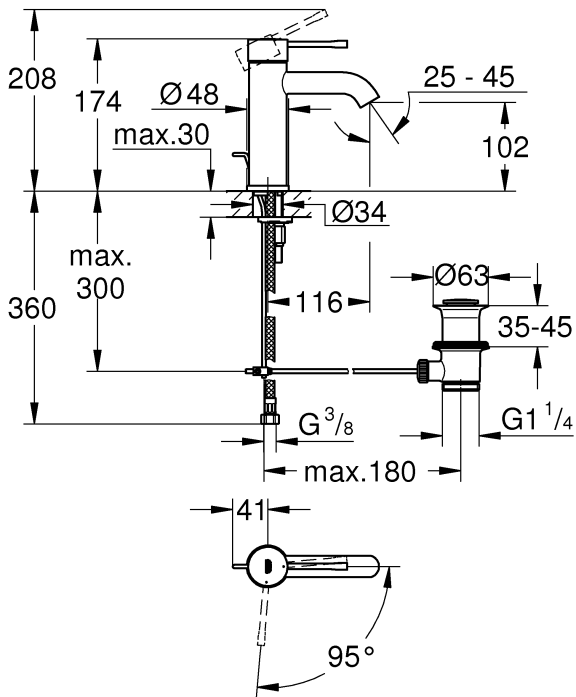

**ESSENCE NEW**  
DESIGN + ENGINEERING  
GROHE GERMANY

99.0496.131/ÄM 249607/01.21

[www.grohe.com](http://www.grohe.com)

*Pure Freude  
an Wasser*

23 589  
24 171

23 590  
24 172

23 591  
24 180

23 797  
24 179

**23 589**  
**24 171**

**23 590**  
**24 172**

**23 591**  
**24 180**

**23 797**  
**24 179**

DIN 1988  
DIN EN 806

0,5 max. 10 bar  
5 1

max. 70° 60°

13mm  
\*19 017

6

1

2

3

\* = 

*19 017	13mm		07 052   180mm
			*07 341   350mm

Pure Freude  
an Wasser

**GROHE**  