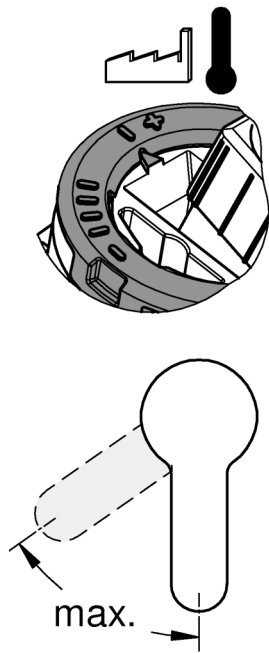

**23 589**  
**24 171**

**23 590**  
**24 172**

**23 591**  
**24 180**

**23 797**  
**24 179**

DIN 1988  
DIN EN 806

0,5 max. 10 bar  
5 1

max. 70° 60°

13mm  
\*19 017

6

1

2

3

\* = 

*19 017	13mm		07 052   180mm
			*07 341   350mm

Pure Freude  
an Wasser

**GROHE**  