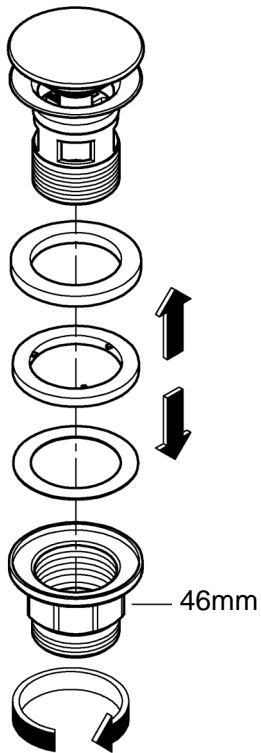

**23 589**  
**24 171**

**23 590**  
**24 172**

**23 591**  
**24 180**

**23 797**  
**24 179**

DIN 1988  
DIN EN 806

0,5 max. 10 bar  
5 1

max. 70° 60°

13mm  
\*19 017

6

1

2

3

\* = 

*19 017	13mm		07 052   180mm
			*07 341   350mm

Pure Freude  
an Wasser

**GROHE**  