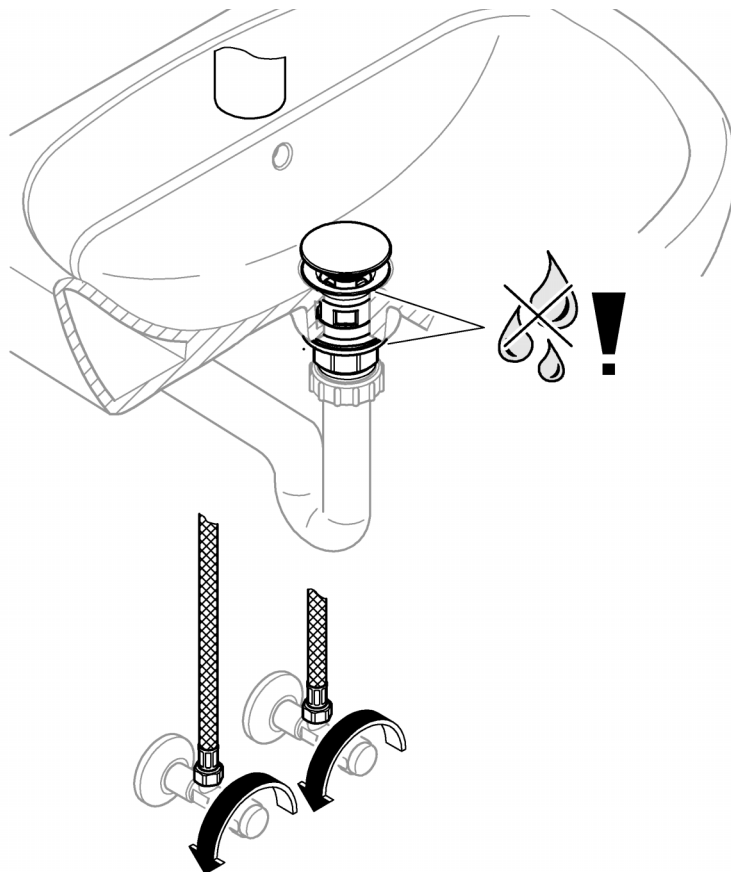

6

1

2

3

\* = 

*19 017	13mm		07 052   180mm
			*07 341   350mm

Pure Freude  
an Wasser

**GROHE**  