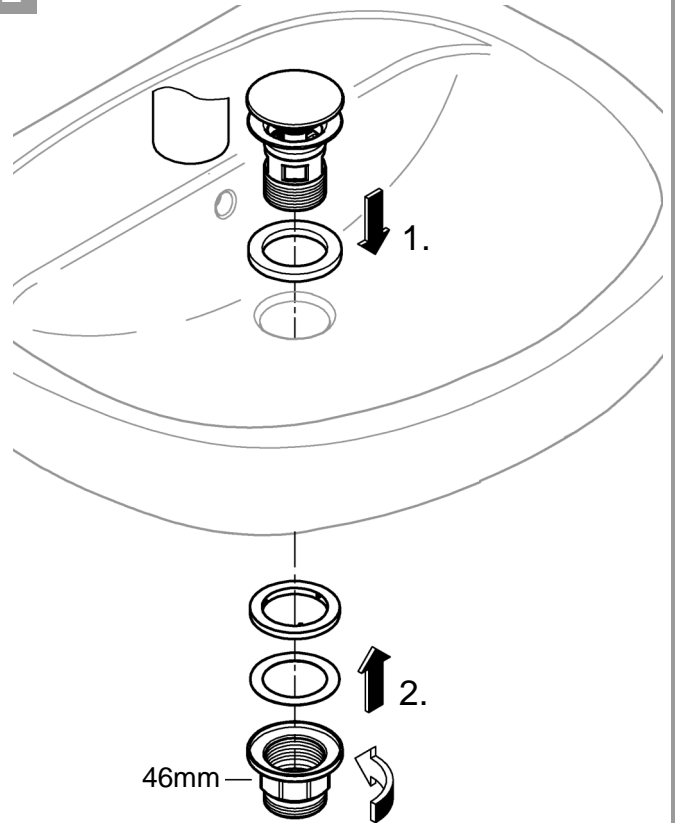

6

1

2

3

\* = 

*19 017	13mm		07 052   180mm
			*07 341   350mm

Pure Freude  
an Wasser

**GROHE**  