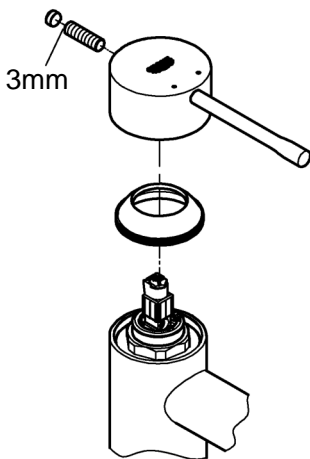

6

1

2

3

\* = 

*19 017	13mm		07 052   180mm
			*07 341   350mm

Pure Freude  
an Wasser

**GROHE**  