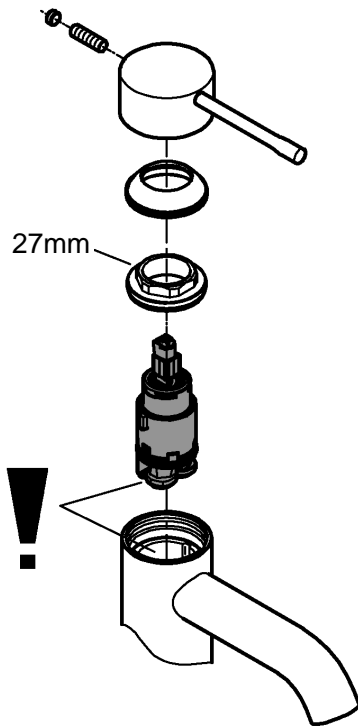

**23 589**  
**24 171**

**23 590**  
**24 172**

**23 591**  
**24 180**

**23 797**  
**24 179**

DIN 1988  
DIN EN 806

0,5 max. 10 bar  
5 1

max. 70° 60°

13mm  
\*19 017

6

1

2

3

\* = 

*19 017	13mm		07 052   180mm
			*07 341   350mm

Pure Freude  
an Wasser

**GROHE**  