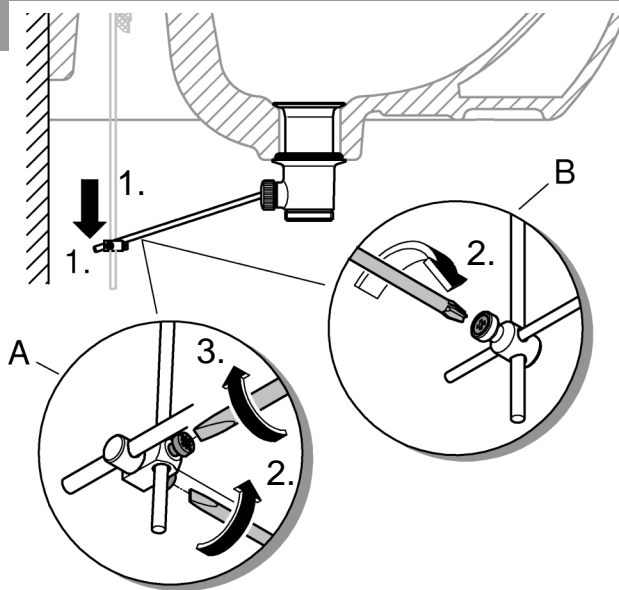

**23 589**  
**24 171**

**23 590**  
**24 172**

**23 591**  
**24 180**

**23 797**  
**24 179**

DIN 1988  
DIN EN 806

0,5 max. 10 bar  
5 1

max. 70° 60°

13mm  
\*19 017

6

1

2

3

\* = 

*19 017	13mm		07 052   180mm
			*07 341   350mm

Pure Freude  
an Wasser

**GROHE**  