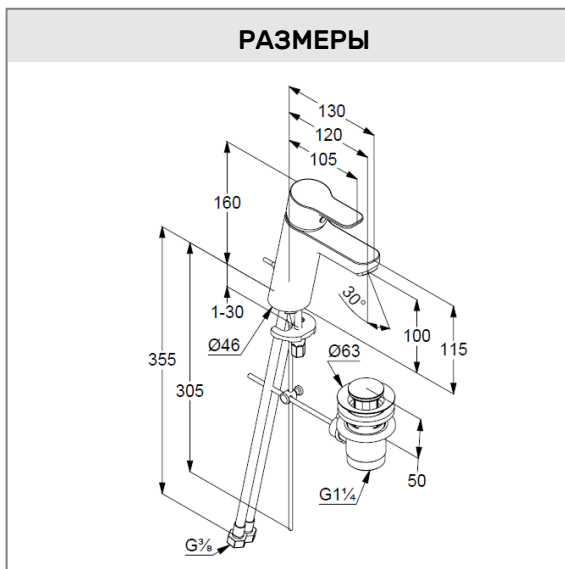

**KLUDI PURE&EASY**  
**однорычажный смеситель на умывальник 100**

**№ артикула:**  
 372909165

**Поверхность:**  
 белый/хром

**Описание продукта:**

монтаж на одно отверстие  
 литой рычаг  
 керамический картридж с ограничителем  
 горячей воды, аэратор М 24 x 1  
 расход воды 5 л/мин при давлении 3 бара  
 донный клапан G 1 1/4  
 гибкая подводка G 3/8  
 система быстрого монтажа  
 высота излива 100 мм

**ФОТО**

**РАЗМЕРЫ**

**ГРАФИК РАСХОДА ВОДЫ**