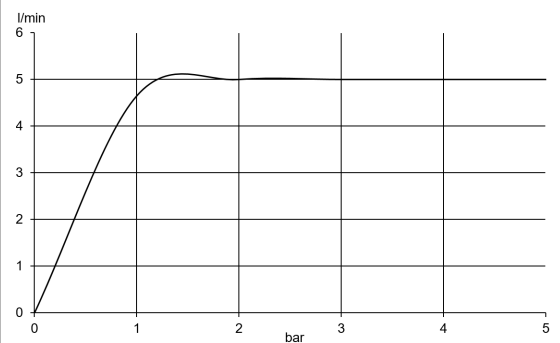

гибкая подводка G 3/8

класс шума I

высота излива 100 мм

ФОТО

РАЗМЕРЫ

ГРАФИК РАСХОДА ВОДЫ

ОФИЦИАЛЬНЫЙ ДИЛЕР В УКРАИНЕ:

storgom.ua