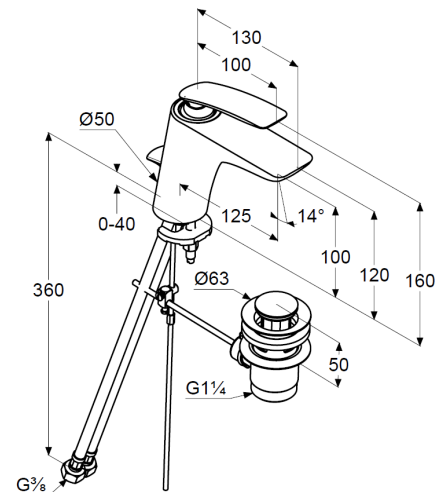

гибкая подводка G 3/8

класс шума I

высота излива 100 мм

ФОТО

РАЗМЕРЫ

ГРАФИК РАСХОДА ВОДЫ

ОФИЦИАЛЬНЫЙ ДИЛЕР В УКРАИНЕ:

storgom.ua