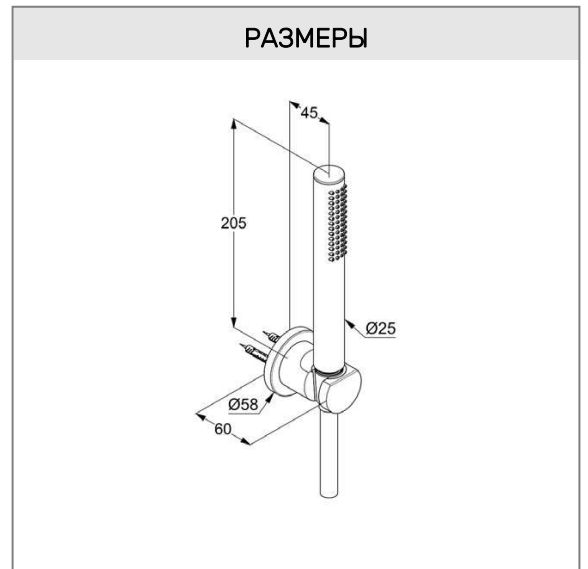

ФОТО

РАЗМЕРЫ

ГРАФИК РАСХОДА ВОДЫ

ОФИЦИАЛЬНЫЙ ДИЛЕР В УКРАИНЕ:

storgom.ua

ГРАФИК РАБОТЫ:

Пн. – Пт.: с 8:30 по 18:30

Сб.: с 09:00 по 16:00