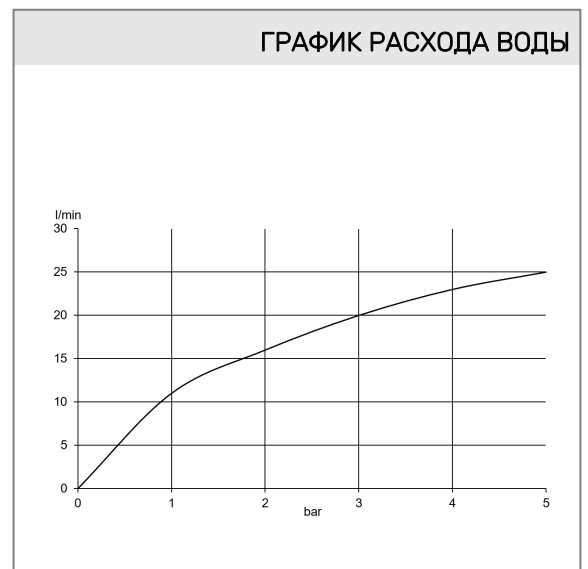

ФОТО

РАЗМЕРЫ

ГРАФИК РАСХОДА ВОДЫ

ОФИЦИАЛЬНЫЙ ДИЛЕР В УКРАИНЕ:

storgom.ua

ГРАФИК РАБОТЫ:

Пн. – Пт.: с 8:30 по 18:30

Сб.: с 09:00 по 16:00