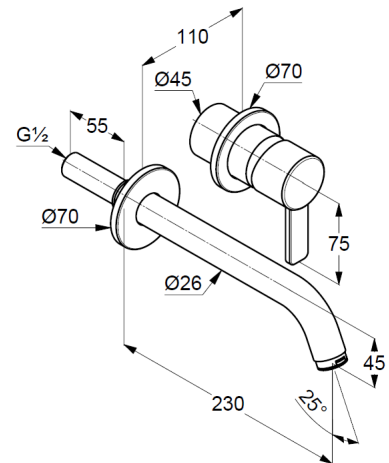

**KLUDI ZENTA**  
настенный смеситель для умывальника 230

**№ артикула:**  
382450575

**Поверхность:**  
хром

**Описание продукта:**

настенный смеситель для умывальника  
внешняя монтажная часть  
литой рычаг  
расход воды 6 л/мин при давлении 3 бара  
аэратор s-pointer Eco PCA M 24 x 1  
диаметр отражателей 70 мм  
длина излива 230 мм  
для внутренней части 38243

**Дополнительный продукт:**

внутренняя часть  
арт. 38243

**ФОТО**

**РАЗМЕРЫ**

**ГРАФИК РАСХОДА ВОДЫ**