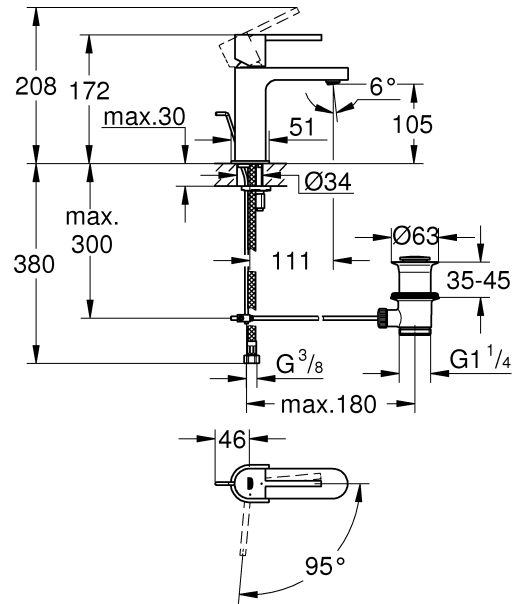

23 851

23 870

23 871

23 872