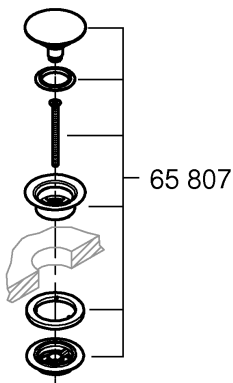

6

1

2

3

| | | |
|------------|----|--------|
| | | X |
| 32 612 30L | UK | 48 258 |
| 32 612 003 | | 48 449 |
| 23 851 003 | | |
| 23 870 003 | | |
| 23 871 003 | | |
| 23 872 003 | | |
| 23 873 003 | | |
| 32 618 003 | | |
| 33 163 003 | | |
| 33 241 003 | | 48 470 |

| | | |
|---------|---------|-------|
| *19 017 | 13mm | |
| | | |
| | 07 052 | 180mm |
| | *07 341 | 350mm |

Pure Freude an Wasser

GROHE
WAVES

D

+49 571 3989 333
helpline@grohe.de

A

+43 1 68060
info-at@grohe.com