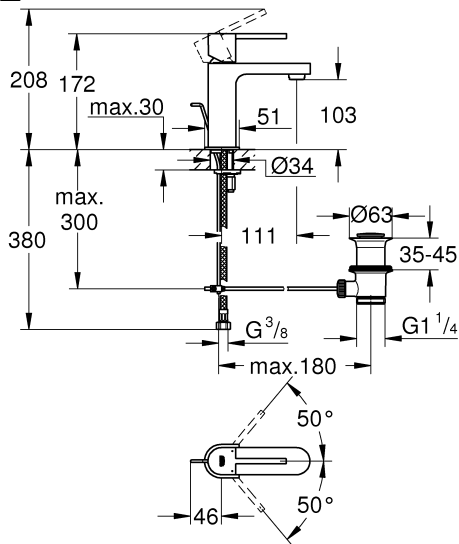

32 618

33 163

33 241

DIN
1988

DIN EN
806

bar

1a

1b

6

1

2

3

| | | |
|------------|----|--------|
| | | X |
| 32 612 30L | UK | 48 258 |
| 32 612 003 | | 48 449 |
| 23 851 003 | | |
| 23 870 003 | | |
| 23 871 003 | | |
| 23 872 003 | | |
| 23 873 003 | | |
| 32 618 003 | | |
| 33 163 003 | | |
| 33 241 003 | | 48 470 |