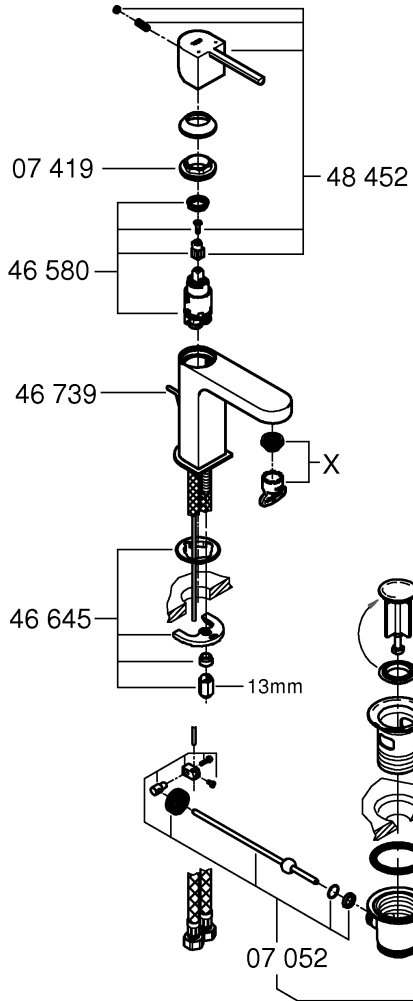

6

1

2

3

| | | |
|------------|----|--------|
| | | X |
| 32 612 30L | UK | 48 258 |
| 32 612 003 | | 48 449 |
| 23 851 003 | | |
| 23 870 003 | | |
| 23 871 003 | | |
| 23 872 003 | | |
| 23 873 003 | | |
| 32 618 003 | | |
| 33 163 003 | | |
| 33 241 003 | | 48 470 |

| | | |
|---------|---------|-------|
| *19 017 | 13mm | |
| | | |
| | 07 052 | 180mm |
| | *07 341 | 350mm |

Pure Freude an Wasser

GROHE
WAVES

D

+49 571 3989 333
helpline@grohe.de

A

+43 1 68060
info-at@grohe.com