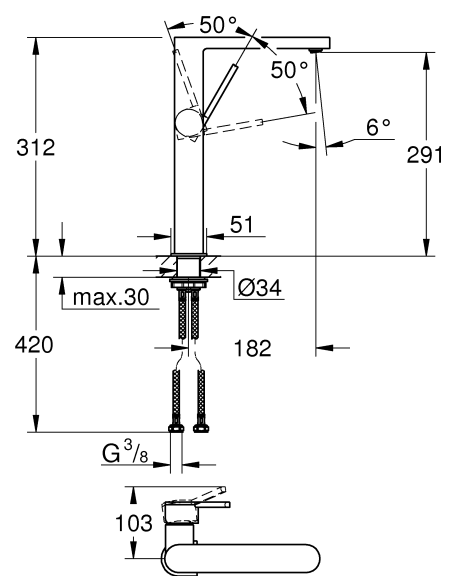

32 618

33 163

33 241

DIN
1988

DIN EN
806

bar

1a

1b

6

1

2

3

| | | |
|------------|----|--------|
| | | X |
| 32 612 30L | UK | 48 258 |
| 32 612 003 | | 48 449 |
| 23 851 003 | | |
| 23 870 003 | | |
| 23 871 003 | | |
| 23 872 003 | | |
| 23 873 003 | | |
| 32 618 003 | | |
| 33 163 003 | | |
| 33 241 003 | | 48 470 |