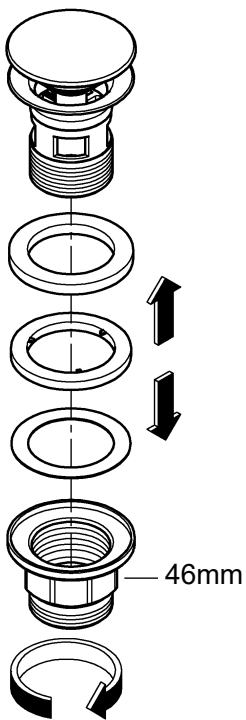

6

1

2

3

| | | |
|------------|----|--------|
| | | X |
| 32 612 30L | UK | 48 258 |
| 32 612 003 | | 48 449 |
| 23 851 003 | | |
| 23 870 003 | | |
| 23 871 003 | | |
| 23 872 003 | | |
| 23 873 003 | | |
| 32 618 003 | | |
| 33 163 003 | | |
| 33 241 003 | | 48 470 |

| | | |
|---------|---------|-------|
| *19 017 | 13mm | |
| | | |
| | 07 052 | 180mm |
| | *07 341 | 350mm |

Pure Freude an Wasser

GROHE
WAVES

D

+49 571 3989 333
helpline@grohe.de

A

+43 1 68060
info-at@grohe.com