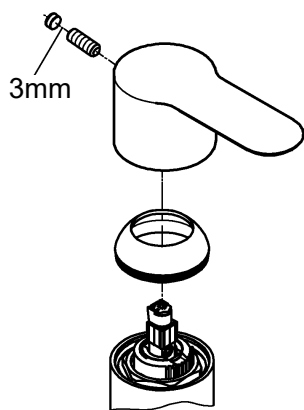

6

1

2

3

| | | |
|------------|----|--------|
| | | X |
| 32 612 30L | UK | 48 258 |
| 32 612 003 | | 48 449 |
| 23 851 003 | | |
| 23 870 003 | | |
| 23 871 003 | | |
| 23 872 003 | | |
| 23 873 003 | | |
| 32 618 003 | | |
| 33 163 003 | | |
| 33 241 003 | | 48 470 |

| | | |
|---------|---------|-------|
| *19 017 | 13mm | |
| | | |
| | 07 052 | 180mm |
| | *07 341 | 350mm |

Pure Freude an Wasser

GROHE
WAVES

D

+49 571 3989 333
helpline@grohe.de

A

+43 1 68060
info-at@grohe.com