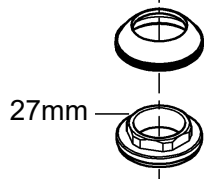

6

1

2

3

| | | |
|------------|----|--------|
| | | X |
| 32 612 30L | UK | 48 258 |
| 32 612 003 | | 48 449 |
| 23 851 003 | | |
| 23 870 003 | | |
| 23 871 003 | | |
| 23 872 003 | | |
| 23 873 003 | | |
| 32 618 003 | | |
| 33 163 003 | | |
| 33 241 003 | | 48 470 |

| | | |
|---------|---------|-------|
| *19 017 | 13mm | |
| | | |
| | 07 052 | 180mm |
| | *07 341 | 350mm |

Pure Freude an Wasser

GROHE
WAVES

D

+49 571 3989 333
helpline@grohe.de

A

+43 1 68060
info-at@grohe.com