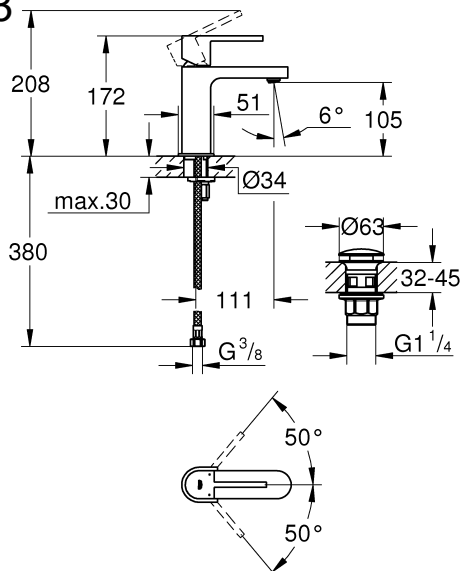

32 618

33 163

33 241

DIN
1988

DIN EN
806

bar

1a

1b

6

1

2

3

| | | |
|------------|----|--------|
| | | X |
| 32 612 30L | UK | 48 258 |
| 32 612 003 | | 48 449 |
| 23 851 003 | | |
| 23 870 003 | | |
| 23 871 003 | | |
| 23 872 003 | | |
| 23 873 003 | | |
| 32 618 003 | | |
| 33 163 003 | | |
| 33 241 003 | | 48 470 |