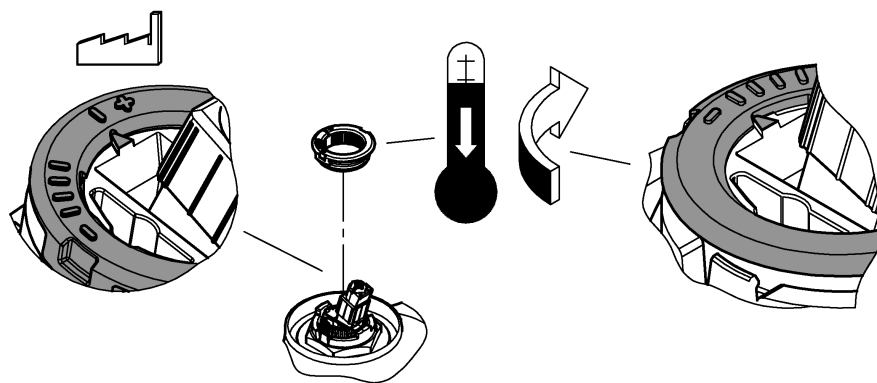

6

1

2

3

| | | |
|------------|----|--------|
| | | X |
| 32 612 30L | UK | 48 258 |
| 32 612 003 | | 48 449 |
| 23 851 003 | | |
| 23 870 003 | | |
| 23 871 003 | | |
| 23 872 003 | | |
| 23 873 003 | | |
| 32 618 003 | | |
| 33 163 003 | | |
| 33 241 003 | | 48 470 |

| | | |
|---------|---------|-------|
| *19 017 | 13mm | |
| | | |
| | 07 052 | 180mm |
| | *07 341 | 350mm |

Pure Freude an Wasser

GROHE
WAVES

D

+49 571 3989 333
helpline@grohe.de

A

+43 1 68060
info-at@grohe.com