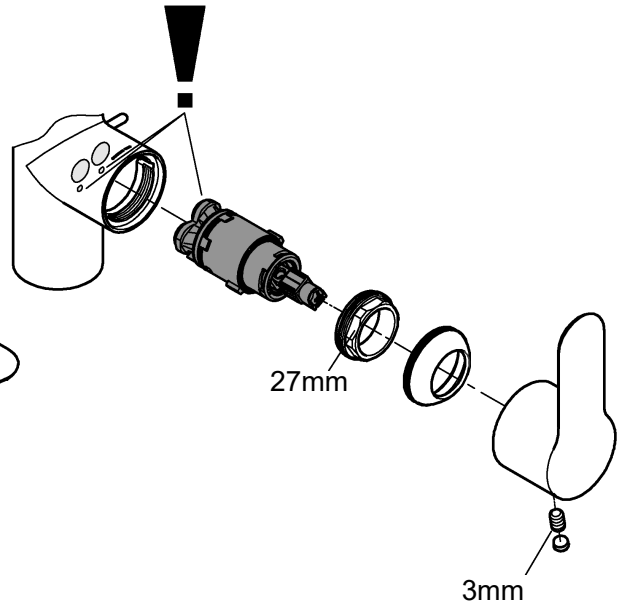

6

1

2

3

| | | |
|------------|----|--------|
| | | X |
| 32 612 30L | UK | 48 258 |
| 32 612 003 | | 48 449 |
| 23 851 003 | | |
| 23 870 003 | | |
| 23 871 003 | | |
| 23 872 003 | | |
| 23 873 003 | | |
| 32 618 003 | | |
| 33 163 003 | | |
| 33 241 003 | | 48 470 |

| | | |
|---------|---------|-------|
| *19 017 | 13mm | |
| | | |
| | 07 052 | 180mm |
| | *07 341 | 350mm |

Pure Freude an Wasser

GROHE
WAVES

D

+49 571 3989 333
helpline@grohe.de

A

+43 1 68060
info-at@grohe.com