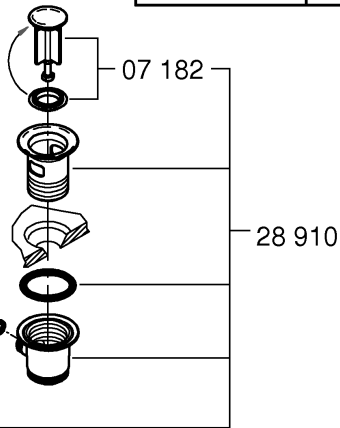

6

1

2

3

| | | |
|------------|----|--------|
| | | X |
| 32 612 30L | UK | 48 258 |
| 32 612 003 | | 48 449 |
| 23 851 003 | | |
| 23 870 003 | | |
| 23 871 003 | | |
| 23 872 003 | | |
| 23 873 003 | | |
| 32 618 003 | | |
| 33 163 003 | | |
| 33 241 003 | | 48 470 |

| | | |
|---------|---------|-------|
| *19 017 | 13mm | |
| | | |
| | 07 052 | 180mm |
| | *07 341 | 350mm |

Pure Freude an Wasser

GROHE
WAVES

D

+49 571 3989 333
helpline@grohe.de

A

+43 1 68060
info-at@grohe.com