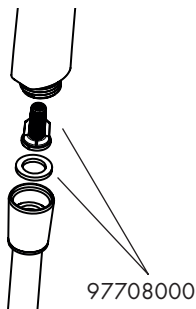

Crometta 100 Multi 26823400

Q = l/min 0 3 6 9 12 15 18 21 24 27 30
Q = l/sec 0 0,1 0,2 0,3 0,4 0,5

Crometta 100 Vario 26824400

Crometta 100 Vario
26824400
Crometta 100 Multi
26823400

97708000

P-IX DVGW NF

26823XXX P-IX 28715/IB