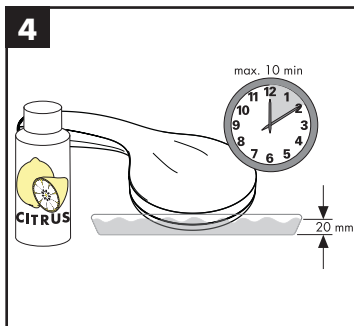

www.hansgrohe.com/cleaning-recommendation

www.hansgrohe.com/cleaning-recommendation

www.hansgrohe.com/cleaning-recommendation

www.hansgrohe.com/cleaning-recommendation

Service

- DE** Einfach sauber: Kalk lässt sich von den Noppen ganz leicht abrubbeln.
- FR** La propreté en toute simplicité: les dépôts formés sur les buses élastiques en silicone s'éliminent par un simple passage de la main.
- EN** Just clean: simply rub over the spray nozzles to remove lime scale.
- IT** Facile da pulire: Il calcare viene eliminato semplicemente dagli ugelli elastici in silicone.
- ES** Fácil aseo: La cal se puede retirar sencillamente frotando con los dedos de las toberas elásticas de silicona.
- NL** Eenvoudig schoon: Kalk kan eenvoudig van de noppen worden gewreven.
- DK** Enkel rengøring: Det er let at fjerne kalkaflejringer fra stråledyserne.
- PT** Simplesmente limpo: o calcário pode ser simplesmente retirado das saiências através de fricção.
- PL** Po prostu czysto: Pęczki można całkiem łatwo oczyścić z kamienia.
- CS** Jednoduše čistě: Vapenné usazeniny můžete z noplek snadno odstranit ořením.
- SK** Jednoducho čistý: Vodný kameň sa dá zo štetín celkom ľahko odstrániť.
- ZH** 清洁: 只需要揉搓花洒表面的出水孔即可去除水垢。
- RU** Простота чистки: известь очень легко стирается с утолщений.
- FI** Yksinkertaisesti puhdas: kalkin voi helposti hieroa irti nypystä.
- SV** Enkelt att göra rent: det är lätt att ta bort kalk från nopporna.
- LT** Paprasta švara: kalkės lengvai nugrandomos nuo kilpos.
- HR** Jednostavno čisto: Kamenac se sasvim lako uklanja s izbočina.
- TR** Sadece temiz: Kireç, düğümlemlerle kolayca ovalanabilir.