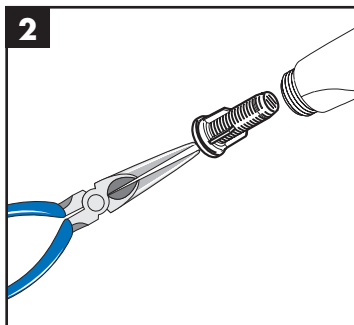

www.hansgrohe.com/cleaning-recommendation

www.hansgrohe.com/cleaning-recommendation

www.hansgrohe.com/cleaning-recommendation

www.hansgrohe.com/cleaning-recommendation

Service

- DE** Einfach sauber: Kalk lässt sich von den Noppen ganz leicht abrubbeln.
- FR** La propreté en toute simplicité: les dépôts formés sur les buses élastiques en silicone s'éliminent par un simple passage de la main.
- EN** Just clean: simply rub over the spray nozzles to remove lime scale.
- IT** Facile da pulire: Il calcare viene eliminato semplicemente dagli ugelli elastici in silicone.
- ES** Fácil aseo: La cal se puede retirar sencillamente frotando con los dedos de las toberas elásticas de silicona.
- NL** Eenvoudig schoon: Kalk kan eenvoudig van de noppen worden gewreven.
- DK** Enkel rengøring: Det er let at fjerne kalkaflejringer fra stråledyserne.
- PT** Simplesmente limpo: o calcário pode ser simplesmente retirado das saiências através de fricção.
- PL** Po prostu czysto: Pęczki można całkiem łatwo oczyścić z kamienia.
- CS** Jednoduše čistě: Vapenné usazeniny můžete z noplek snadno odstranit ořením.
- SK** Jednoducho čistý: Vodný kameň sa dá zo štetín celkom ľahko odstrániť.
- ZH** 清洁: 只需要揉搓花洒表面的出水孔即可去除水垢。
- RU** Простота чистки: известь очень легко стирается с утолщений.
- FI** Yksinkertaisesti puhdas: kalkin voi helposti hieroa irti nypystä.
- SV** Enkelt att göra rent: det är lätt att ta bort kalk från nopporna.
- LT** Paprasta švara: kalkės lengvai nugrandomos nuo kilpos.
- HR** Jednostavno čisto: Kamenac se sasvim lako uklanja s izbočina.
- TR** Sadece temiz: Kireç, düğümlemlerle kolayca ovalanabilir.