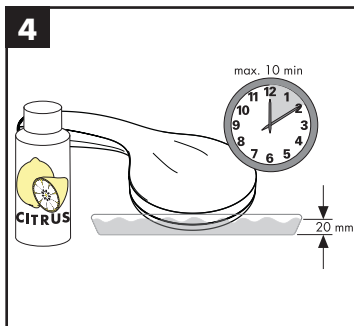

www.hansgrohe.com/cleaning-recommendation

www.hansgrohe.com/cleaning-recommendation

www.hansgrohe.com/cleaning-recommendation

www.hansgrohe.com/cleaning-recommendation

Service

- DE** Einfach sauber: Kalk lässt sich von den Noppen ganz leicht abrubbeln.
- FR** La propreté en toute simplicité: les dépôts formés sur les buses élastiques en silicone s'éliminent par un simple passage de la main.
- EN** Just clean: simply rub over the spray nozzles to remove lime scale.
- IT** Facile da pulire: Il calcare viene eliminato semplicemente dagli ugelli elastici in silicone.
- ES** Fácil aseo: La cal se puede retirar sencillamente frotando con los dedos de las toberas elásticas de silicona.
- NL** Eenvoudig schoon: Kalk kan eenvoudig van de noppen worden gewreven.
- DK** Enkel rengøring: Det er let at fjerne kalkaflejringer fra stråledyserne.
- PT** Simplesmente limpo: o calcário pode ser simplesmente retirado das saliências através de fricção.
- PL** Po prostu czysto: Pęczki można całkiem łatwo oczyścić z kamienia.
- CS** Jednoduše čistě: Vapenné usazeniny můžete z noplek snadno odstranit ořením.
- SK** Jednoducho čistý: Vodný kameň sa dá zo štetín celkom ľahko odstrániť.
- ZH** 清洁: 只需要揉搓花洒表面的出水孔即可去除水垢。
- RU** Простота чистки: известь очень легко стирается с утолщений.
- FI** Yksinkertaisesti puhdas: kalkin voi helposti hieroa irti nypystä.
- SV** Enkelt att göra rent: det är lätt att ta bort kalk från nopporna.
- LT** Paprasta švara: kalkės lengvai nugrądomos nuo kilpos.
- HR** Jednostavno čisto: Kamenac se sasvim lako uklanja s izbočina.
- TR** Sadece temiz: Kireç, düğümlemlerle kolayca ovalanabilir.