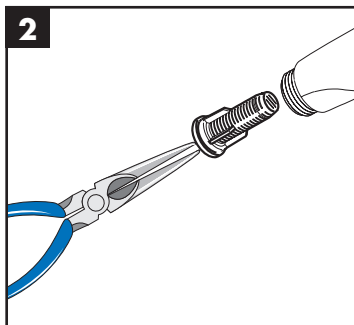

www.hansgrohe.com/cleaning-recommendation

www.hansgrohe.com/cleaning-recommendation

www.hansgrohe.com/cleaning-recommendation

www.hansgrohe.com/cleaning-recommendation

Service

- DE** Einfach sauber: Kalk lässt sich von den Noppen ganz leicht abrubbeln.
- FR** La propreté en toute simplicité: les dépôts formés sur les buses élastiques en silicone s'éliminent par un simple passage de la main.
- EN** Just clean: simply rub over the spray nozzles to remove lime scale.
- IT** Facile da pulire: Il calcare viene eliminato semplicemente dagli ugelli elastici in silicone.
- ES** Fácil aseo: La cal se puede retirar sencillamente frotando con los dedos de las toberas elásticas de silicona.
- NL** Eenvoudig schoon: Kalk kan eenvoudig van de noppen worden gewreven.
- DK** Enkel rengøring: Det er let at fjerne kalkaflejringer fra stråledyserne.
- PT** Simplesmente limpo: o calcário pode ser simplesmente retirado das saliências através de fricção.
- PL** Po prostu czysto: Pęczki można całkiem łatwo oczyścić z kamienia.
- CS** Jednoduše čistě: Vapenné usazeniny můžete z noplek snadno odstranit ořením.
- SK** Jednoducho čistý: Vodný kameň sa dá zo štetín celkom ľahko odstrániť.
- ZH** 清洁: 只需要揉搓花洒表面的出水孔即可去除水垢。
- RU** Простота чистки: известь очень легко стирается с утолщений.
- FI** Yksinkertaisesti puhdas: kalkin voi helposti hieroa irti nypystä.
- SV** Enkelt att göra rent: det är lätt att ta bort kalk från nopporna.
- LT** Paprasta švara: kalkės lengvai nugrądomos nuo kilpos.
- HR** Jednostavno čisto: Kamenac se sasvim lako uklanja s izbočina.
- TR** Sadece temiz: Kireç, düğümlemlerle kolayca ovalanabilir.