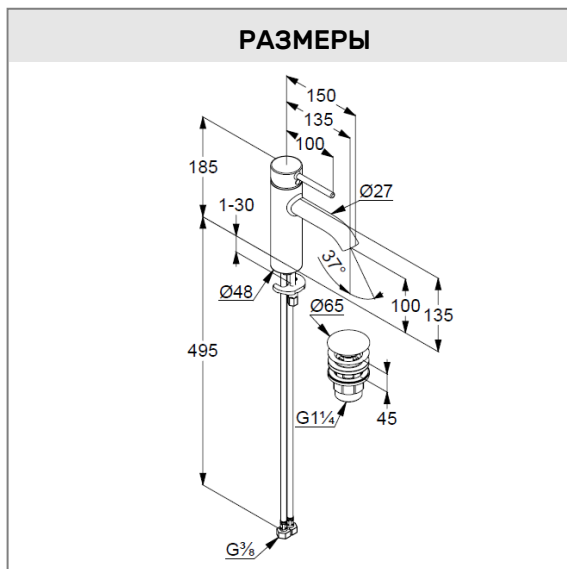

KLUDI BOZZ
однорычажный смеситель
на умывальник 100

№ артикула:
 382880576

Поверхность:
 хром

Описание:
 литой рычаг
 монтаж на одно отверстие
 расход воды 5 л/мин
 при давлении 3 бара
 аэратор s-pointer Caché M 18,5 x 1
 керамический картридж
 с ограничителем
 горячей воды
 гибкая подводка G 3/8
 система быстрого монтажа
 донный клапан PUSH-OPEN
 высота излива 100 мм

ФОТО

РАЗМЕРЫ

ГРАФИК РАСХОДА ВОДЫ

ОФИЦИАЛЬНЫЙ ДИЛЕР В УКРАИНЕ:

storgom.ua

ГРАФИК РАБОТЫ:

Пн. – Пт.: с 8:30 по 18:30

Сб.: с 09:00 по 16:00