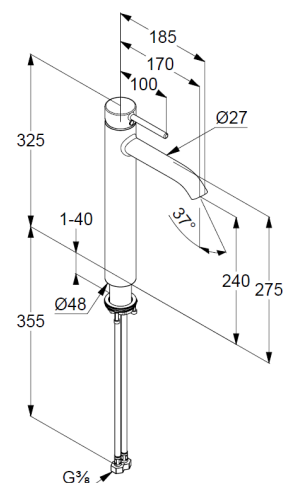

KLUDI BOZZ
однорычажный смеситель
на умывальник 240

№ артикула:
 38286N076

Поверхность:
 брашированное золото

Описание:
 однорычажный смеситель
 на умывальник 240
 литой рычаг
 монтаж на одно отверстие
 расход воды 5 л/мин
 при давлении 3 бара
 аэратор s-pointer Caché M 18,5 x 1
 керамический картридж
 с ограничителем горячей воды
 без донного клапана
 гибкая подводка G 3/8
 система быстрого монтажа
 высота излива 240 мм

ФОТО

РАЗМЕРЫ

ГРАФИК РАСХОДА ВОДЫ

ОФИЦИАЛЬНЫЙ ДИЛЕР В УКРАИНЕ:

storgom.ua

ГРАФИК РАБОТЫ:

Пн. – Пт.: с 8:30 по 18:30

Сб.: с 09:00 по 16:00