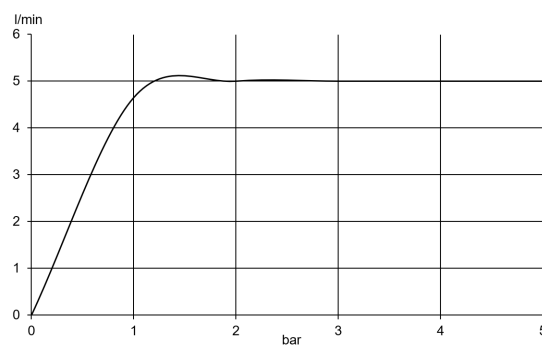

KLUDI BOZZ
однорычажный смеситель
на умывальник 240

№ артикула:
 38286N076

Поверхность:
 брашированное золото

Описание:
 однорычажный смеситель
 на умывальник 240
 литой рычаг
 монтаж на одно отверстие
 расход воды 5 л/мин
 при давлении 3 бара
 аэратор s-pointer Caché M 18,5 x 1
 керамический картридж
 с ограничителем горячей воды
 без донного клапана
 гибкая подводка G 3/8
 система быстрого монтажа
 высота излива 240 мм

ФОТО

РАЗМЕРЫ

ГРАФИК РАСХОДА ВОДЫ

ОФИЦИАЛЬНЫЙ ДИЛЕР В УКРАИНЕ:

storgom.ua

ГРАФИК РАБОТЫ:

Пн. – Пт.: с 8:30 по 18:30

Сб.: с 09:00 по 16:00