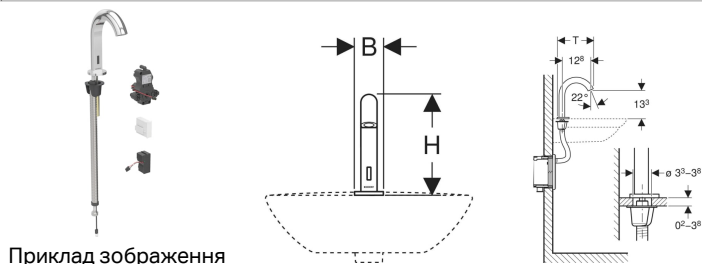

Змішувач для умивальника Geberit Piave, вертикальний монтаж, живлення від мережі, для функціонального блока прихованого монтажу

Приклад зображення

Призначення

- Для громадських і напівгромадських об'єктів
- Для монтажу в умивальники або стільниці для умивальників
- Для монтажу в монтажні елементи Geberit для умивальника, електронний вертикальний змішувач з функціональним блоком прихованого монтажу
- Для монтажу в монтажний комплект Geberit для електронних змішувачів для умивальника, вертикальний монтаж, з функціональним блоком прихованого монтажу
- Для під'єднання холодної та гарячої води (тільки для моделі зі змішувачем або змішувачем з термостатом)
- Для під'єднання холодної або змішаної води (тільки для моделі без змішувача)
- Для використання з раковинами з нержавіючої сталі
- Модель зі змішувачем або змішувачем з термостатом не підходить для проточних водонагрівачів. Дивіться технічний паспорт "Змішувачі для умивальників з проточними водонагрівачами"