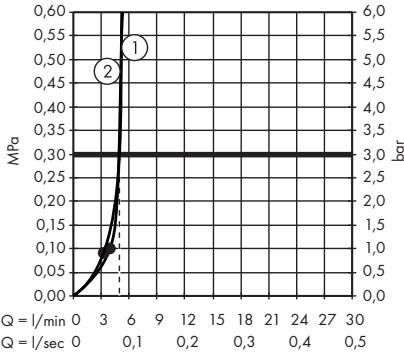

P max. 0,6 MPa 6 bar | 0,1 - 0,4 MPa 1 - 4 bar ☺

T max. 60 °C | < 50 °C ☺

Vernis Blend Vario Green

26090000