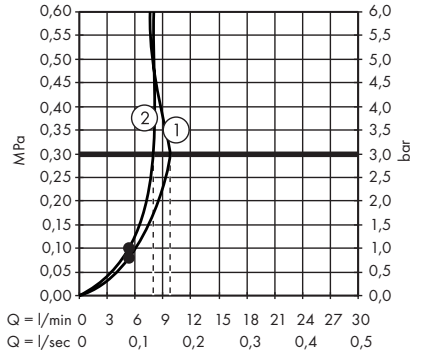

Vernis Blend Vario EcoSmart

26340XXX