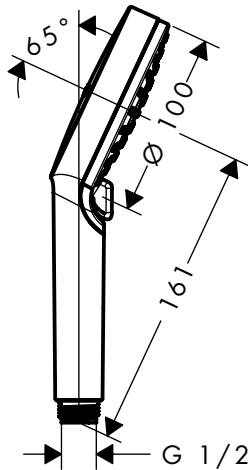

Vernis Blend Vario EcoSmart

26340XXX