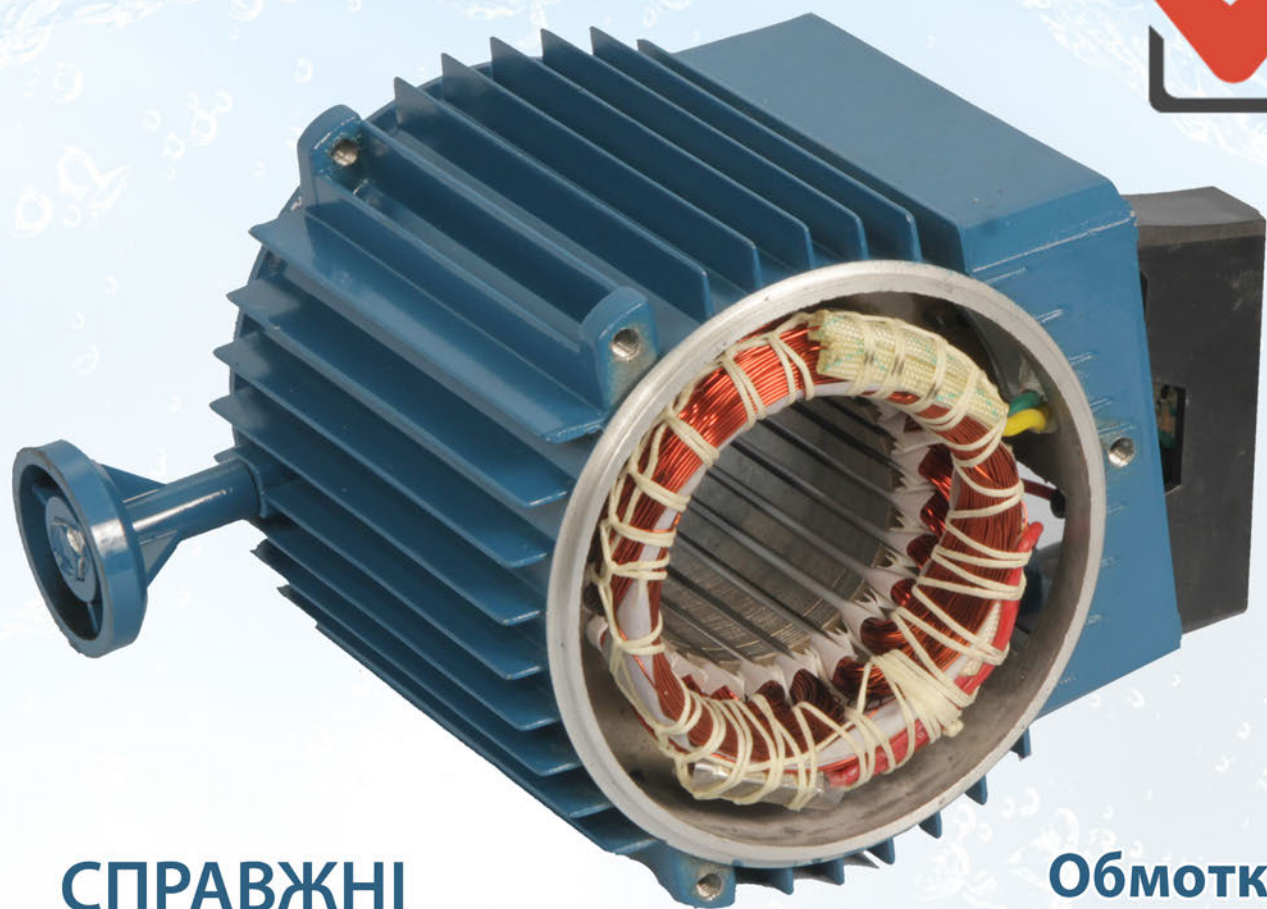

Двигун із міді, отже - якісний

СПРАВЖНІ
НАСОСИ

Обмотки електричного двигуна
виготовлені зі **100%** міді