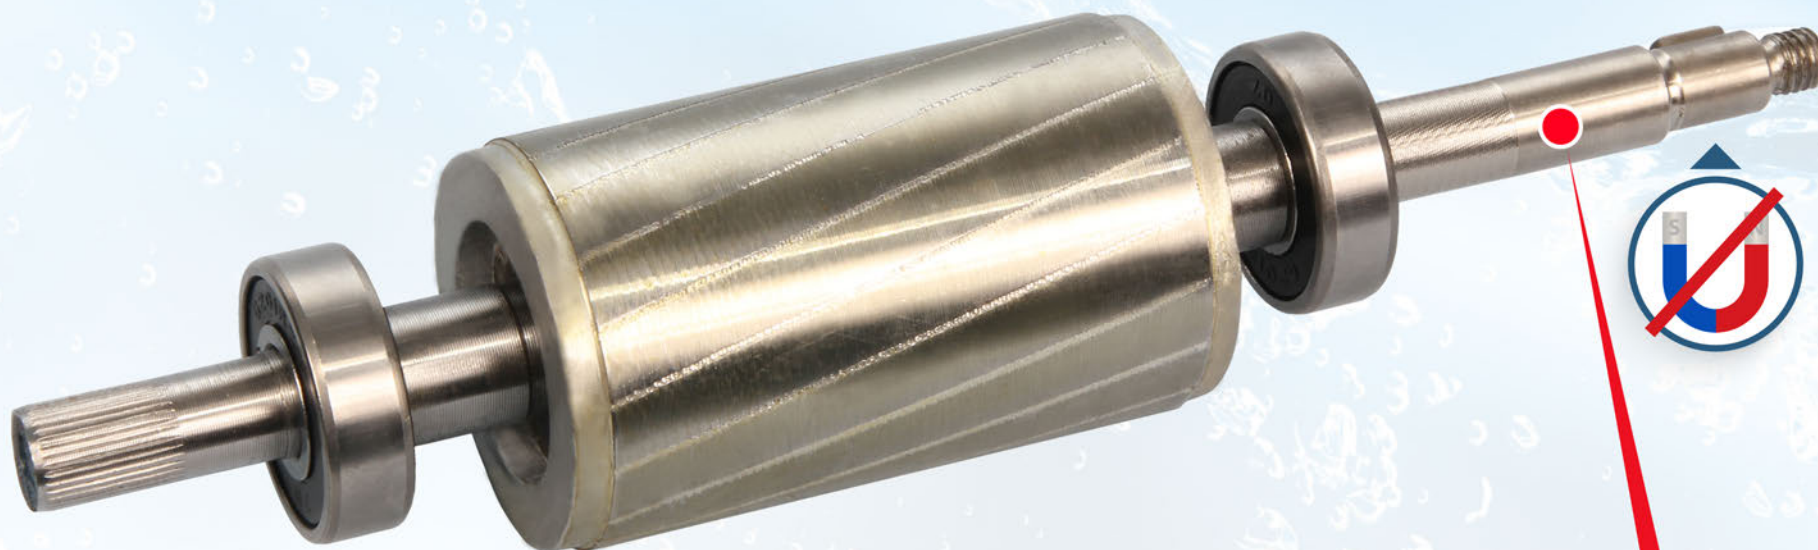

Обмотки електричного двигуна
виготовлені зі **100%** міді

Якісні електричні двигуни

Обмотка статора
укладена належним
чином - якісно та щільно

Бандажна сітка міцно фіксує
обмотку статора

Бездоганне виконання ротора -
якісно, акуратно, надійно

Термічний запобіжник - для
захисту обмотки у випадку
перегріву двигуна

СПРАВЖНІ
НАСОСИ

Якісний міцний вал із нержавіючої сталі

СПРАВЖНІ
НАСОСИ

Вал насоса виготовлений із
100% нержавіючої сталі -
відсутність корозії в агресивному середовищі