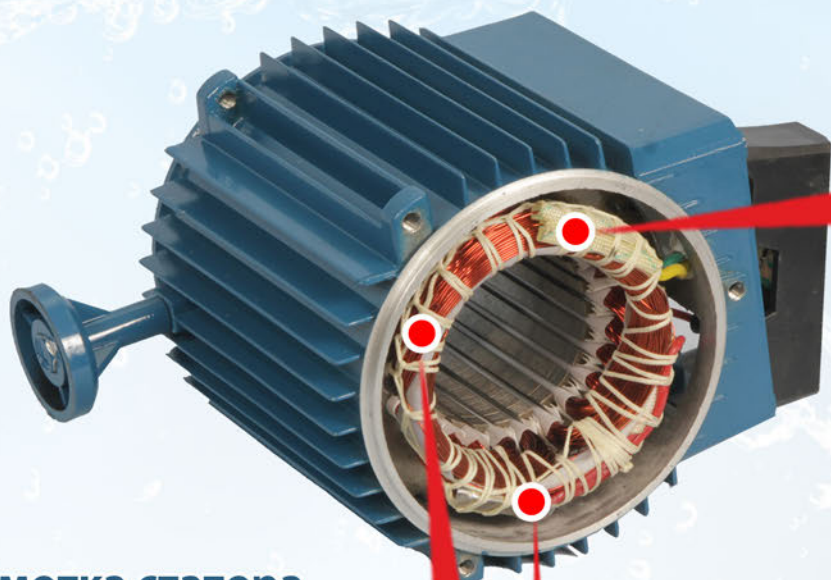

**СПРАВЖНІ
НАСОСИ**

Реальна споживана потужність

Заявлена споживана потужність насосів
РЕАЛЬНА!

**СПРАВЖНІ
НАСОСИ**

**Споживана потужність
насосів (P)
250...2300 Вт**

Двигун із міді, отже - якісний

СПРАВЖНІ
НАСОСИ

Обмотки електричного двигуна
виготовлені зі **100%** міді

Якісні електричні двигуни

Обмотка статора
укладена належним
чином - якісно та щільно

Бандажна сітка міцно фіксує
обмотку статора

Бездоганне виконання ротора -
якісно, акуратно, надійно

Термічний запобіжник - для
захисту обмотки у випадку
перегріву двигуна

СПРАВЖНІ
НАСОСИ

Якісний міцний вал із нержавіючої сталі

СПРАВЖНІ
НАСОСИ

Вал насоса виготовлений із
100% нержавіючої сталі -
відсутність корозії в агресивному середовищі