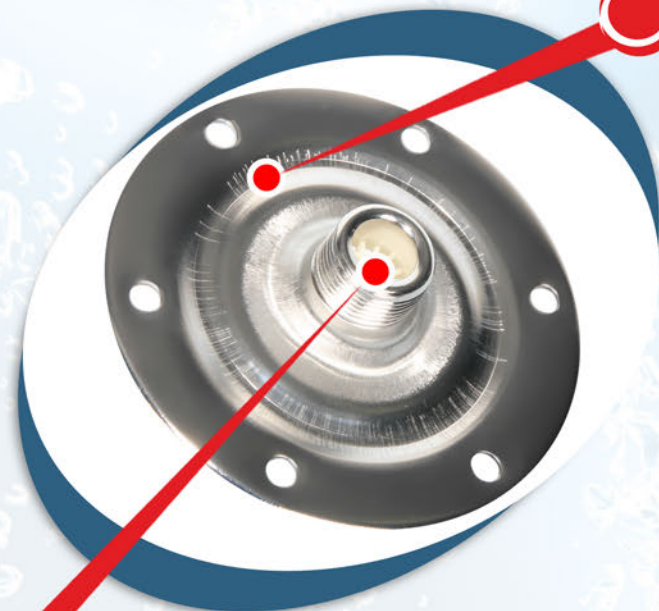

**СПРАВЖНІ
НАСОСИ**

Маслонаповнені двигуни свердловинних насосів

СПРАВЖНІ
НАСОСИ

Змащування підшипників та ефективне **відведення тепла**
від електродвигуна сприяє подовженню терміну
експлуатації насосів

**Якісний міцний
надійний корпус**

**Надійний
захист від
пошкоджень!**

**СПРАВЖНІ
НАСОСИ**

Корпус свердловинних насосів та
поверхневих струменевих насосів серії JS -
100% нержавіюча сталь

Висока якість складання

СПРАВЖНІ
НАСОСИ

Якісні гідроаккумулятори

Станції насосні автоматичні

СПРАВЖНІ
НАСОСИ

Якісна гумова груша

Якісний фланець, стійкий до впливу корозії

Висока якість
окрашення

Висока якість
зварного шва

Пластиковий фільтр

Висока якість лиття чавуну

СПРАВЖНІ
НАСОСИ

Якість згідно зі стандартом ДСТУ

Переріз струмопровідної жили
мережевого кабелю насосів згідно
потужності!

**СПРАВЖНІ
НАСОСИ**

Багато торгових марок з метою **здешевлення**
продукції забезпечує продукцію кабелем,
струмові навантаження якого не витримують
потужності насосів