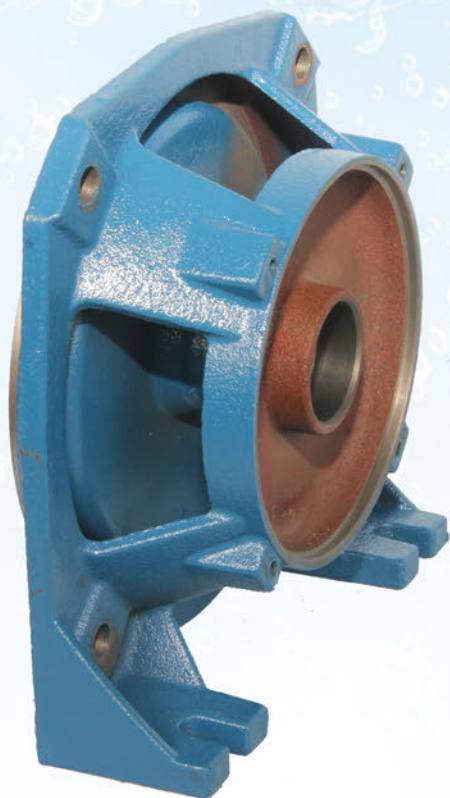

**Якісний міцний
надійний корпус**

**Надійний
захист від
пошкоджень!**

**СПРАВЖНІ
НАСОСИ**

Корпус свердловинних насосів та
поверхневих струменевих насосів серії JS -
100% нержавіюча сталь

Висока якість складання

СПРАВЖНІ
НАСОСИ

Якісні гідроаккумулятори

Станції насосні автоматичні

СПРАВЖНІ
НАСОСИ

Якісна гумова груша

Якісний фланець, стійкий до впливу корозії

Висока якість
окрашення

Висока якість
зварного шва

Пластиковий фільтр

Висока якість лиття чавуну

СПРАВЖНІ
НАСОСИ

Якість згідно зі стандартом ДСТУ

Переріз струмопровідної жили
мережевого кабелю насосів згідно
потужності!

**СПРАВЖНІ
НАСОСИ**

Багато торгових марок з метою **здешевлення**
продукції забезпечує продукцію кабелем,
струмові навантаження якого не витримують
потужності насосів