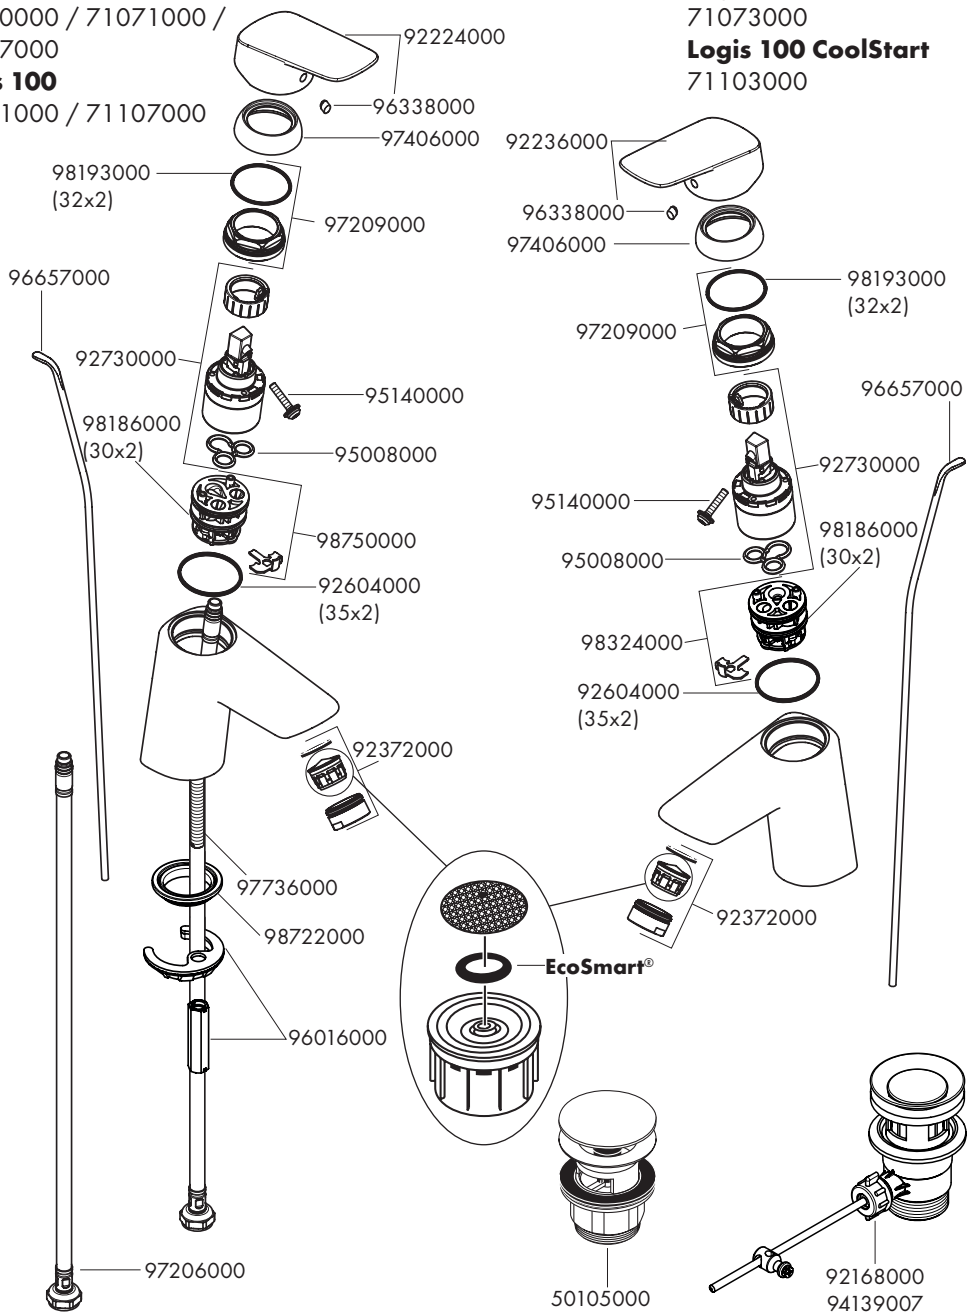

Logis 70

71070000 / 71071000 /
71077000

Logis 100

71101000 / 71107000

Logis 70 CoolStart

71073000

Logis 100 CoolStart

71103000