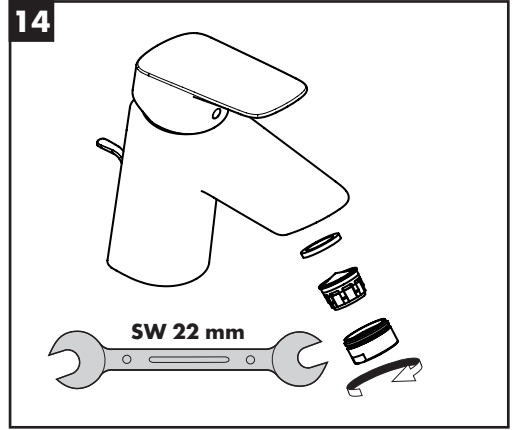

**Reservdelar** (se sidan 11)

**Specialtillbehör** (medföljer ej leveransen)

Monteringsnyckel #58085000

Installationskit

Packning #98996000 (se sidan 4)

**Rengöring** (se sidan 12)

**Testsigill** (se sidan 9)