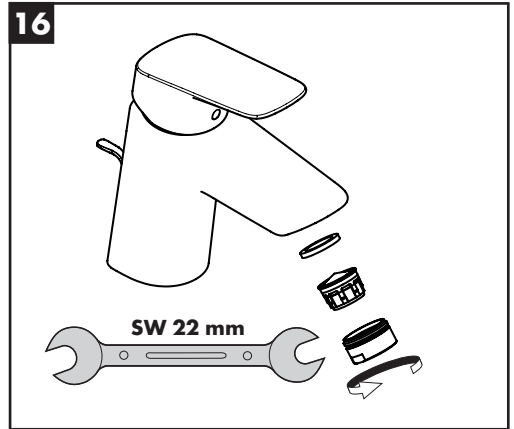

**Reservdelar** (se sidan 11)

**Specialtillbehör** (medföljer ej leveransen)

Monteringsnyckel #58085000

Installationskit

Packning #98996000 (se sidan 4)

**Rengöring** (se sidan 12)

**Testsigill** (se sidan 9)