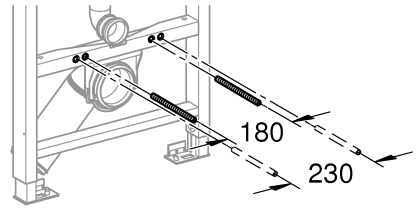

				X	Y	
	6 l 		3 l 	31mm	47mm	
	4 l 		3 l 	31mm	47mm	

\* = =

Pure Freude  
an Wasser

**GROHE**  

**D**

☎ +49 571 39 89 333  
service.de@grohe.com

**A**

☎ +43 1 6 80 60  
info-at@grohe.com