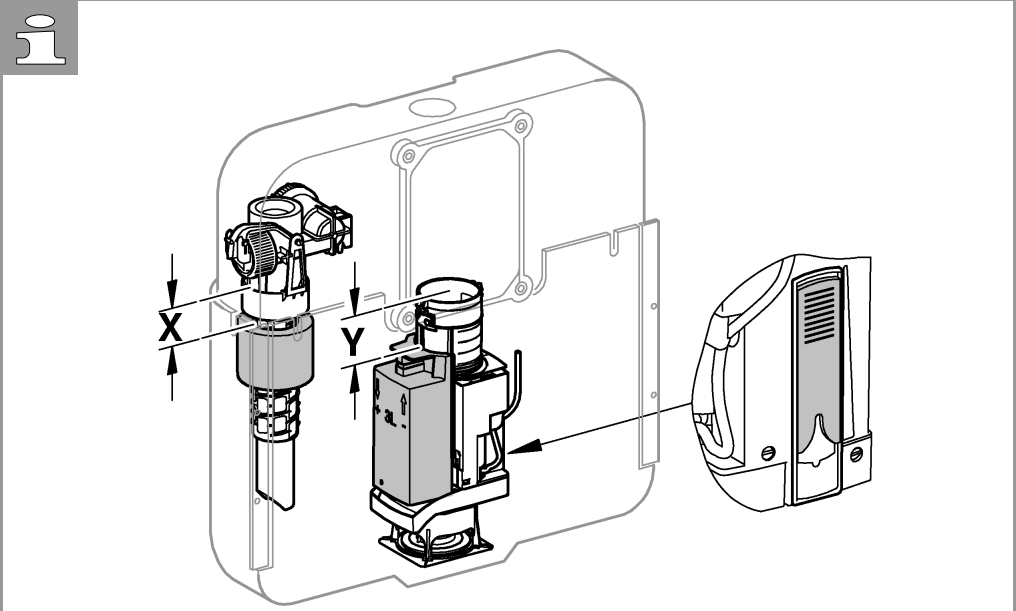

				X	Y	
	6 l 		3 l 	31mm	47mm	
	4 l 		3 l 	31mm	47mm	

\* = =

Pure Freude  
an Wasser

**GROHE**  

**D**

☎ +49 571 39 89 333  
service.de@grohe.com

**A**

☎ +43 1 6 80 60  
info-at@grohe.com