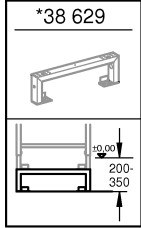

DIN  
1988

DIN EN  
806

A		50x50x0,6
		75x50x0,6
B		50x40x2
		75x40x2
C		300x620x24

3

4

5

6

7

2

3

4

5

1a

1b

2

3

				X	Y	
	6 l 		3 l 	31mm	47mm	
	4 l 		3 l 	31mm	47mm	

\* = =

Pure Freude  
an Wasser

**GROHE**  

**D**

☎ +49 571 39 89 333  
service.de@grohe.com

**A**

☎ +43 1 6 80 60  
info-at@grohe.com