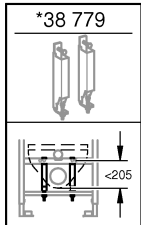

DIN  
1988

DIN EN  
806

A		50x50x0,6
		75x50x0,6
B		50x40x2
		75x40x2
C		300x620x24

3

4

5

6

7

				X	Y	
	6 l 		3 l 	31mm	47mm	
	4 l 		3 l 	31mm	47mm	

\* = =

Pure Freude  
an Wasser

**GROHE**  

**D**

☎ +49 571 39 89 333  
service.de@grohe.com

**A**

☎ +43 1 6 80 60  
info-at@grohe.com