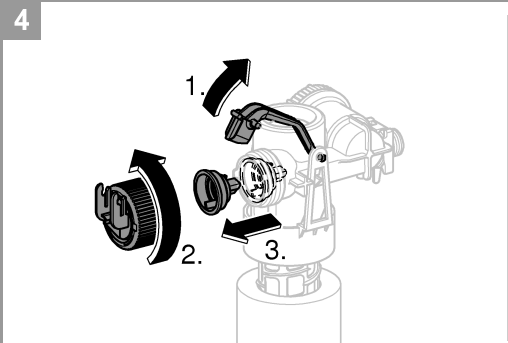

				X	Y	
	6 l 		3 l 	31mm	47mm	
	4 l 		3 l 	31mm	47mm	

\* = =

Pure Freude  
an Wasser

**GROHE**  

**D**

☎ +49 571 39 89 333  
service.de@grohe.com

**A**

☎ +43 1 6 80 60  
info-at@grohe.com