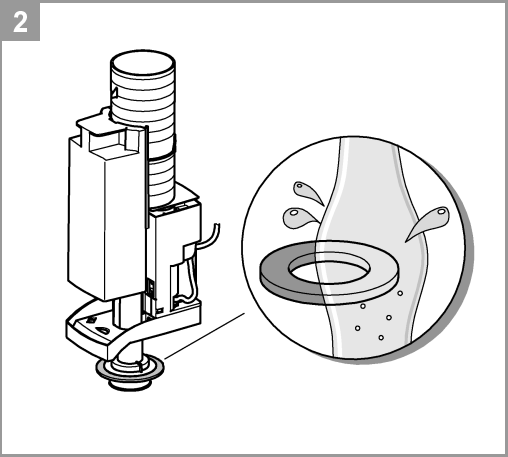

				X	Y	
	6 l 		3 l 	31mm	47mm	
	4 l 		3 l 	31mm	47mm	

\* = =

Pure Freude  
an Wasser

**GROHE**  

**D**

☎ +49 571 39 89 333  
service.de@grohe.com

**A**

☎ +43 1 6 80 60  
info-at@grohe.com