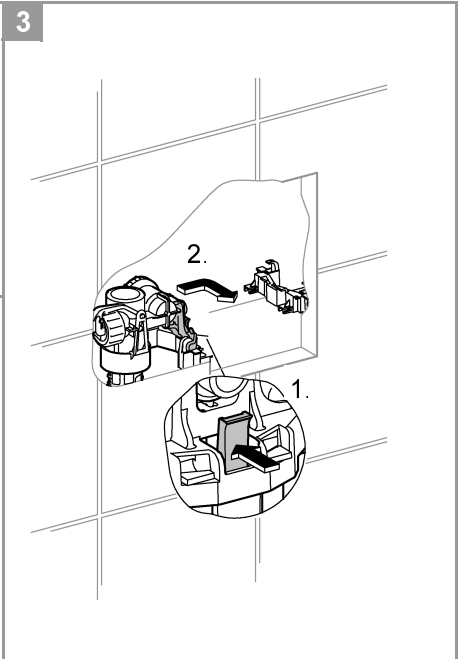

				X	Y	
	6 l 		3 l 	31mm	47mm	
	4 l 		3 l 	31mm	47mm	

\* = =

Pure Freude  
an Wasser

**GROHE**  

**D**

☎ +49 571 39 89 333  
service.de@grohe.com

**A**

☎ +43 1 6 80 60  
info-at@grohe.com