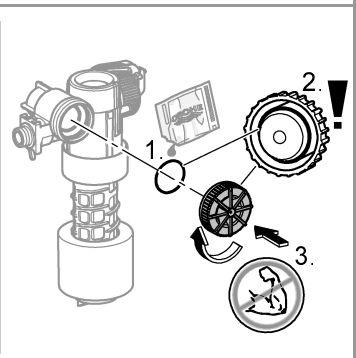

				X	Y	
	6 l 		3 l 	31mm	47mm	
	4 l 		3 l 	31mm	47mm	

\* = =

Pure Freude  
an Wasser

**GROHE**  

**D**

☎ +49 571 39 89 333  
service.de@grohe.com

**A**

☎ +43 1 6 80 60  
info-at@grohe.com