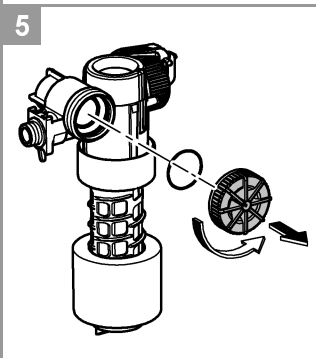

				X	Y	
	6 l 		3 l 	31mm	47mm	
	4 l 		3 l 	31mm	47mm	

\* = =

Pure Freude  
an Wasser

**GROHE**  

**D**

☎ +49 571 39 89 333  
service.de@grohe.com

**A**

☎ +43 1 6 80 60  
info-at@grohe.com