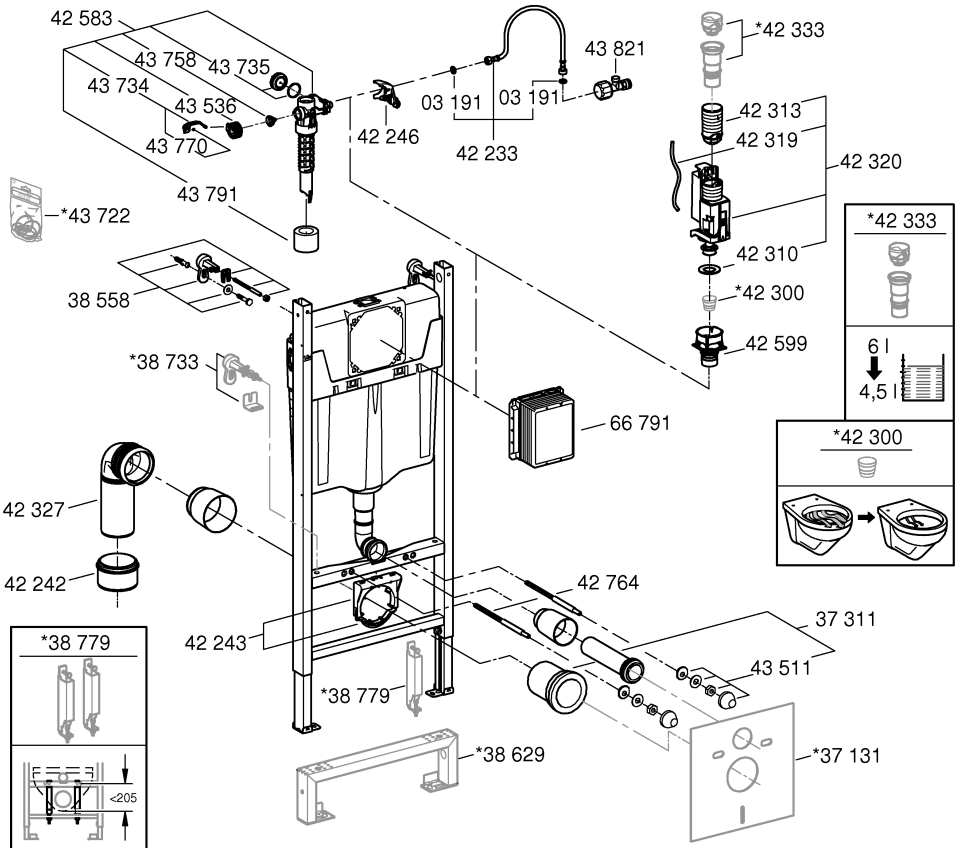

DIN  
1988

DIN EN  
806

A		50x50x0,6
		75x50x0,6
B		50x40x2
		75x40x2
C		300x620x24

3

4

5

6

7

				X	Y	
	6 l 		3 l 	31mm	47mm	
	4 l 		3 l 	31mm	47mm	

\* = =

Pure Freude  
an Wasser

**GROHE**  

**D**

☎ +49 571 39 89 333  
service.de@grohe.com

**A**

☎ +43 1 6 80 60  
info-at@grohe.com