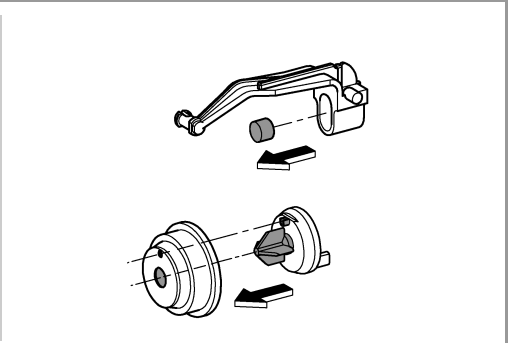

				X	Y	
	6 l 		3 l 	31mm	47mm	
	4 l 		3 l 	31mm	47mm	

\* = =

Pure Freude  
an Wasser

**GROHE**  

**D**

☎ +49 571 39 89 333  
service.de@grohe.com

**A**

☎ +43 1 6 80 60  
info-at@grohe.com