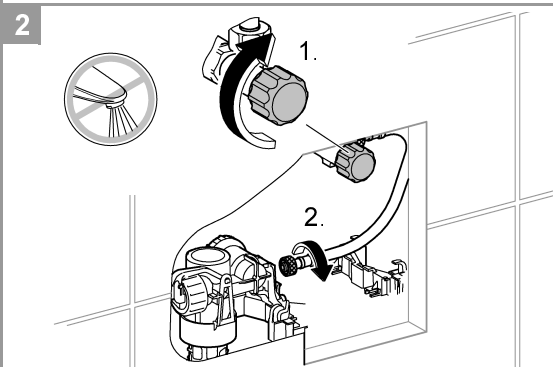

				X	Y	
	6 l 		3 l 	31mm	47mm	
	4 l 		3 l 	31mm	47mm	

\* = =

Pure Freude  
an Wasser

**GROHE**  

**D**

☎ +49 571 39 89 333  
service.de@grohe.com

**A**

☎ +43 1 6 80 60  
info-at@grohe.com