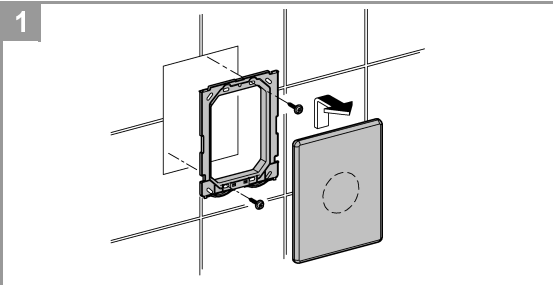

				X	Y	
	6 l 		3 l 	31mm	47mm	
	4 l 		3 l 	31mm	47mm	

\* = =

Pure Freude  
an Wasser

**GROHE**  

**D**

☎ +49 571 39 89 333  
service.de@grohe.com

**A**

☎ +43 1 6 80 60  
info-at@grohe.com