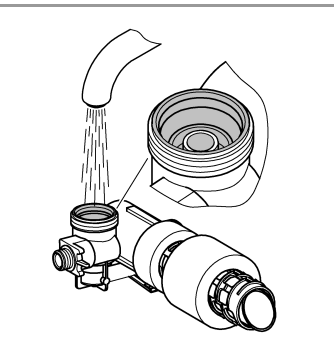

				X	Y	
	6 l 		3 l 	31mm	47mm	
	4 l 		3 l 	31mm	47mm	

\* = =

Pure Freude  
an Wasser

**GROHE**  

**D**

☎ +49 571 39 89 333  
service.de@grohe.com

**A**

☎ +43 1 6 80 60  
info-at@grohe.com