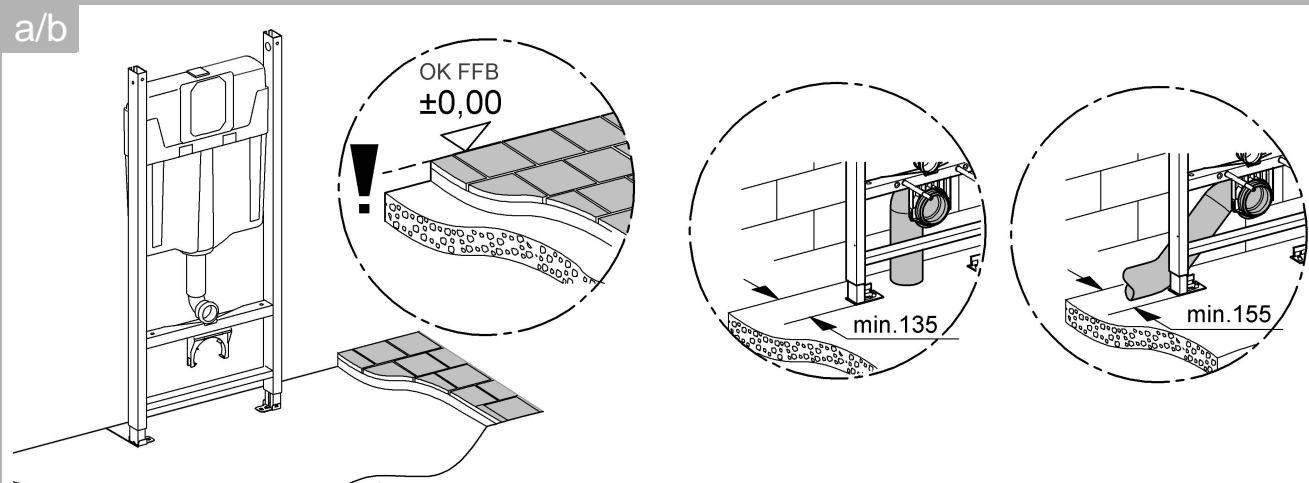

99.786.031/ÄM 222248/11.11

**GROHE**  
  
 ENJOY WATER®

  
6 + 2 = 8x

i

1a

1b

2

3a