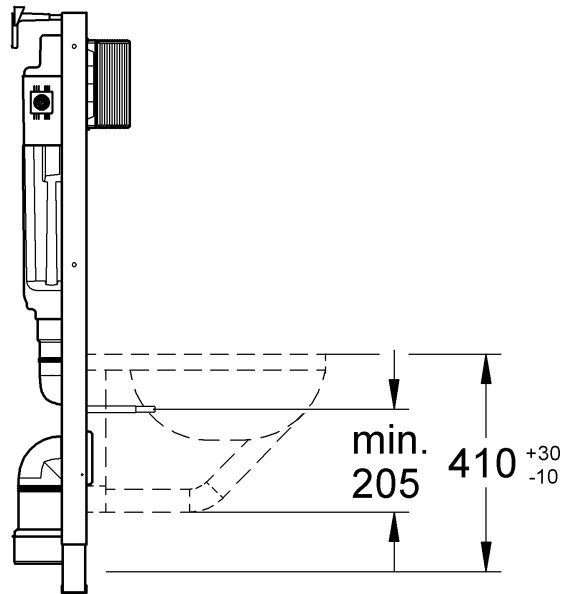

99.786.031/ÄM 222248/11.11

**GROHE**  
  
 ENJOY WATER®

  
6 + 2 = 8x

i

1a

1b

2

3a