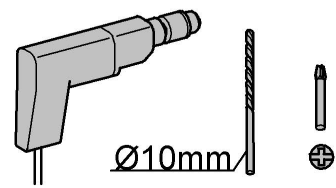

99.786.031/ÄM 222248/11.11

**GROHE**  
  
 ENJOY WATER®

  
6 + 2 = 8x

i

1a

1b

2

3a