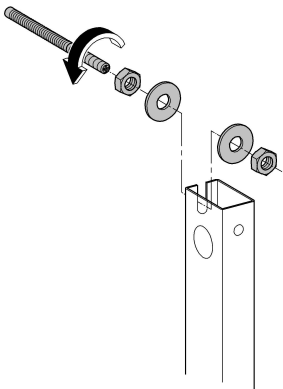

99.786.031/ÄM 222248/11.11

**GROHE**  
  
 ENJOY WATER®

  
6 + 2 = 8x

i

1a

1b

2

3a