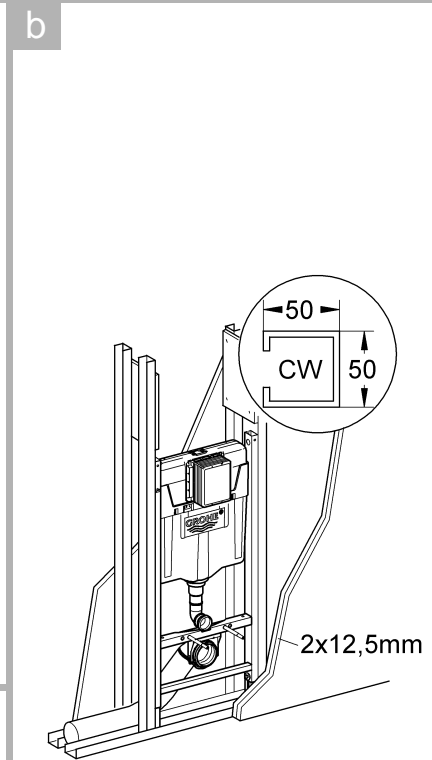

99.786.031/ÄM 222248/11.11

**GROHE**  
  
 ENJOY WATER®

  
6 + 2 = 8x

i

1a

1b

2

3a