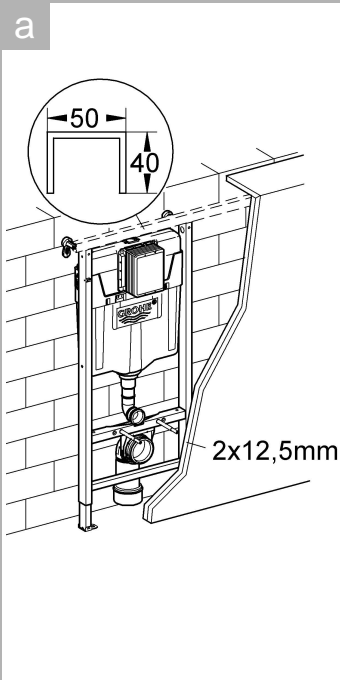

99.786.031/ÄM 222248/11.11

**GROHE**  
  
 ENJOY WATER®

  
6 + 2 = 8x

i

1a

1b

2

3a