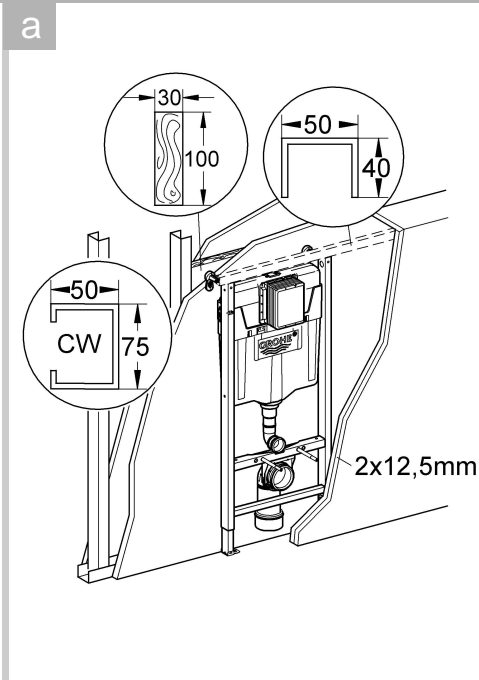

99.786.031/ÄM 222248/11.11

**GROHE**  
  
 ENJOY WATER®

  
6 + 2 = 8x

i

1a

1b

2

3a