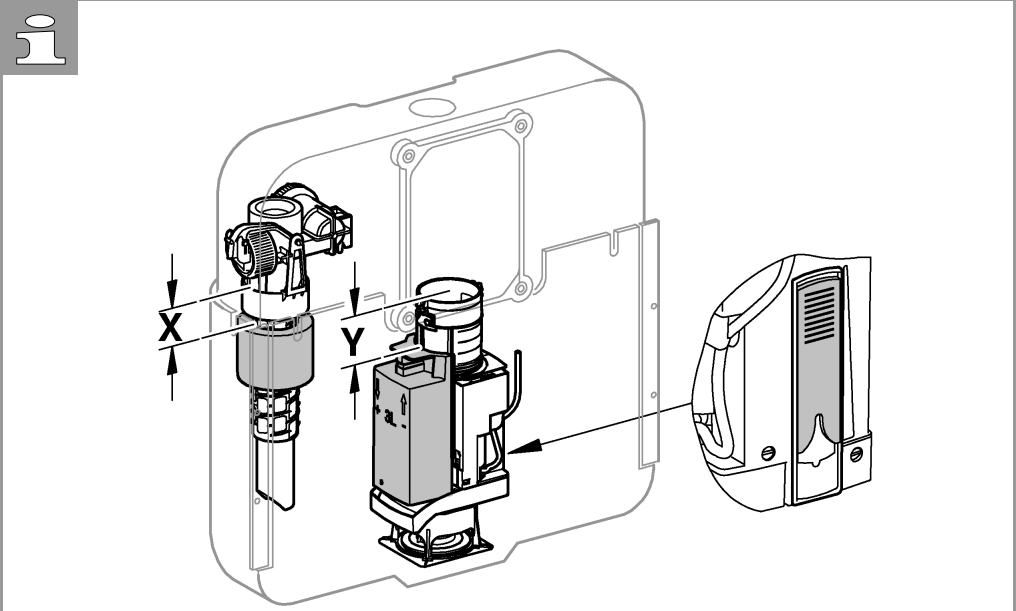

				X	Y	
	6 l 		3 l 	31mm	47mm	
	4 l 		3 l 	31mm	47mm	

Pure Freude  
an Wasser

**GROHE**  

**D**

☎ +49 571 39 89 333  
service.de@grohe.com

**A**

☎ +43 1 6 80 60  
info-at@grohe.com

**AUS**