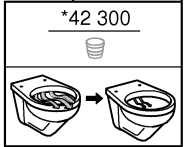

DIN  
1988

DIN EN  
806

A		50x50x0,6
		75x50x0,6
B		50x40x2
		75x40x2
C		300x620x24

3

4

5

6

7

2

3

4

5

1a

1b

2

3

				X	Y	
	6 l 		3 l 	31mm	47mm	
	4 l 		3 l 	31mm	47mm	

Pure Freude  
an Wasser

**GROHE**  

**D**

☎ +49 571 39 89 333  
service.de@grohe.com

**A**

☎ +43 1 6 80 60  
info-at@grohe.com

**AUS**