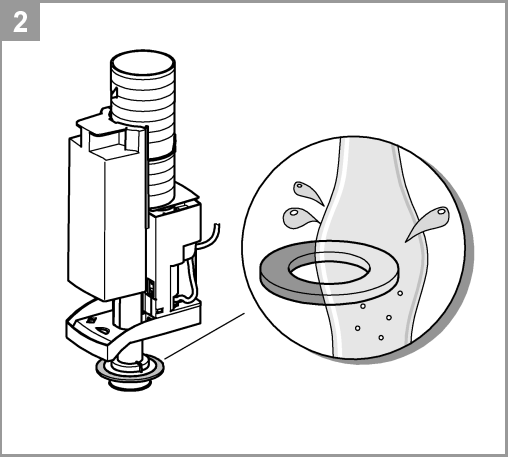

				X	Y	
	6 l 		3 l 	31mm	47mm	
	4 l 		3 l 	31mm	47mm	

Pure Freude  
an Wasser

**GROHE**  

**D**

☎ +49 571 39 89 333  
service.de@grohe.com

**A**

☎ +43 1 6 80 60  
info-at@grohe.com

**AUS**