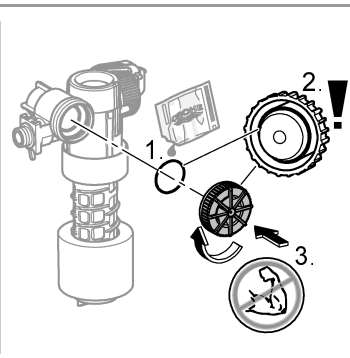

				X	Y	
	6 l 		3 l 	31mm	47mm	
	4 l 		3 l 	31mm	47mm	

Pure Freude  
an Wasser

**GROHE**  

**D**

☎ +49 571 39 89 333  
service.de@grohe.com

**A**

☎ +43 1 6 80 60  
info-at@grohe.com

**AUS**