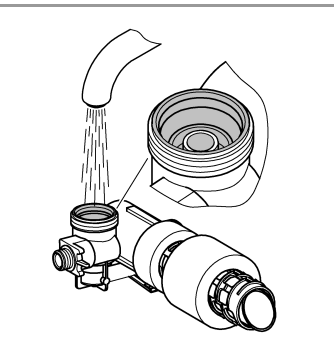

				X	Y	
	6 l 		3 l 	31mm	47mm	
	4 l 		3 l 	31mm	47mm	

Pure Freude  
an Wasser

**GROHE**  

**D**

☎ +49 571 39 89 333  
service.de@grohe.com

**A**

☎ +43 1 6 80 60  
info-at@grohe.com

**AUS**