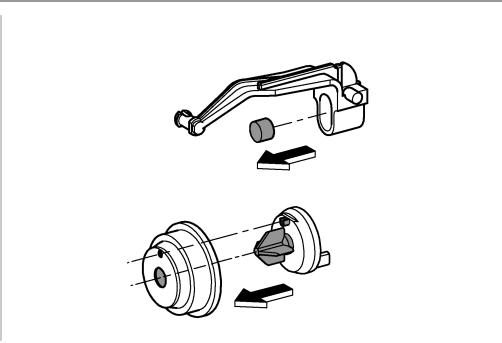

				X	Y	
	6 l 		3 l 	31mm	47mm	
	4 l 		3 l 	31mm	47mm	

Pure Freude  
an Wasser

**GROHE**  

**D**

☎ +49 571 39 89 333  
service.de@grohe.com

**A**

☎ +43 1 6 80 60  
info-at@grohe.com

**AUS**