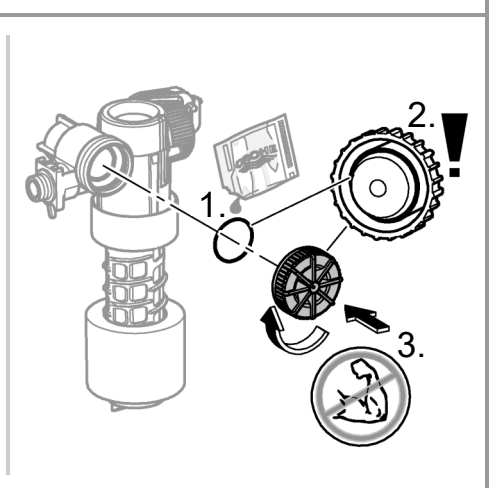

SERVICE

		X	Y	
6 l	3 l	81 mm	75 mm	
9 l	4,5 l	74 mm	75 mm	
5,5 l	3 l	119 mm	108 mm	

BS 1212-2

SERVICE

Pure Freude
an Wasser

GROHE

D

+49 571 39 89 333
service.de@grohe.com