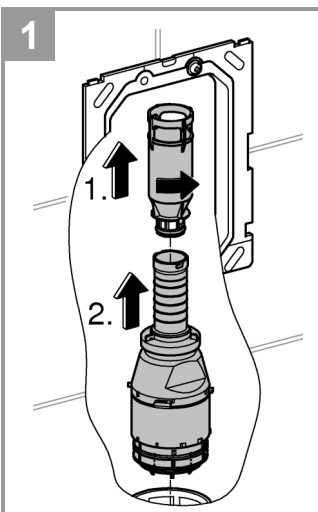

SERVICE

		X	Y	
6 l	3 l	81 mm	75 mm	
9 l	4,5 l	74 mm	75 mm	
5,5 l	3 l	119 mm	108 mm	

BS 1212-2

SERVICE

Pure Freude
an Wasser

GROHE

D

+49 571 39 89 333
service.de@grohe.com