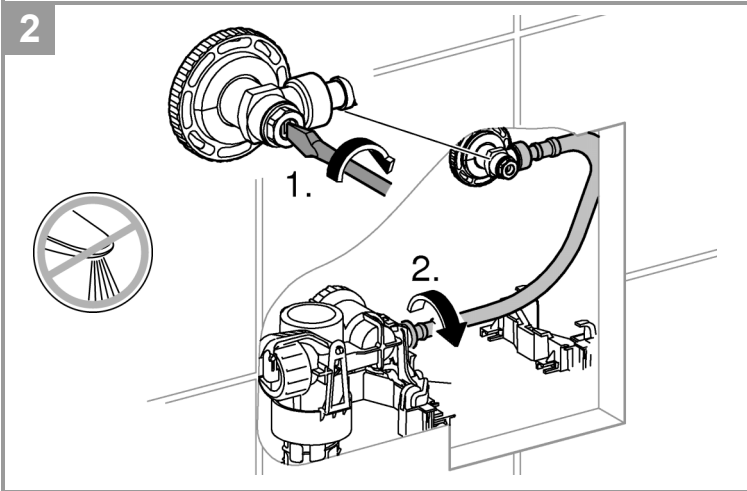

SERVICE

		X	Y	
6 l	3 l	81 mm	75 mm	
9 l	4,5 l	74 mm	75 mm	
5,5 l	3 l	119 mm	108 mm	

BS 1212-2

SERVICE

Pure Freude
an Wasser

GROHE

D

+49 571 39 89 333
service.de@grohe.com