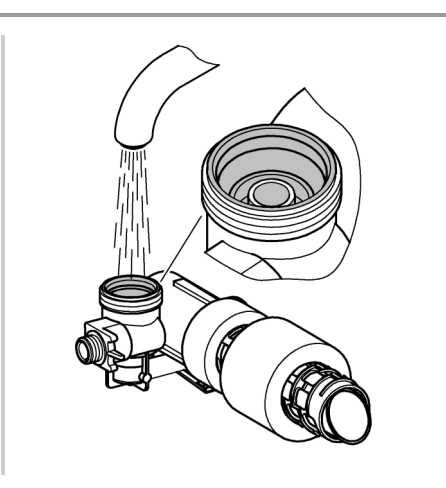

SERVICE

		X	Y	
6 l	3 l	81 mm	75 mm	
9 l	4,5 l	74 mm	75 mm	
5,5 l	3 l	119 mm	108 mm	

BS 1212-2

SERVICE

Pure Freude
an Wasser

GROHE

D

+49 571 39 89 333
service.de@grohe.com