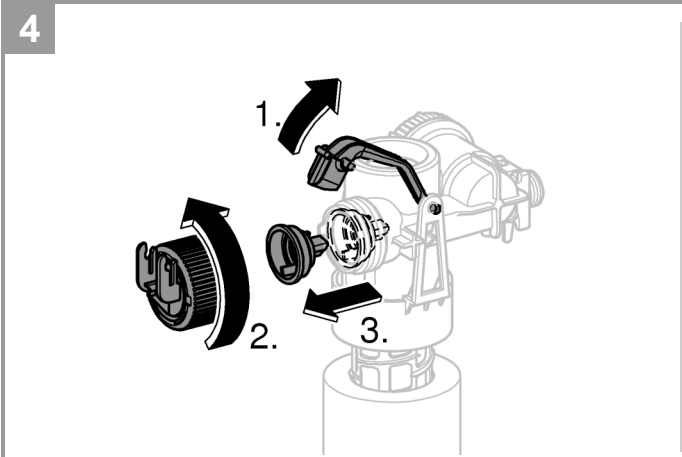

SERVICE

		X	Y	
6 l	3 l	81 mm	75 mm	
9 l	4,5 l	74 mm	75 mm	
5,5 l	3 l	119 mm	108 mm	

BS 1212-2

SERVICE

Pure Freude
an Wasser

GROHE

D

+49 571 39 89 333
service.de@grohe.com