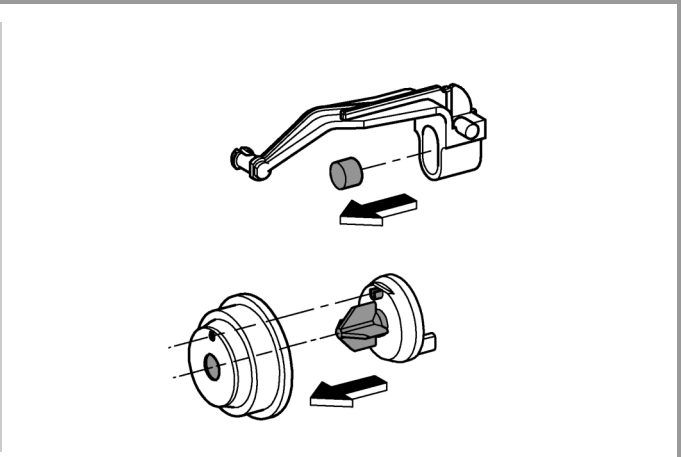

SERVICE

		X	Y	
6 l	3 l	81 mm	75 mm	
9 l	4,5 l	74 mm	75 mm	
5,5 l	3 l	119 mm	108 mm	

BS 1212-2

SERVICE

Pure Freude
an Wasser

GROHE

D

+49 571 39 89 333
service.de@grohe.com