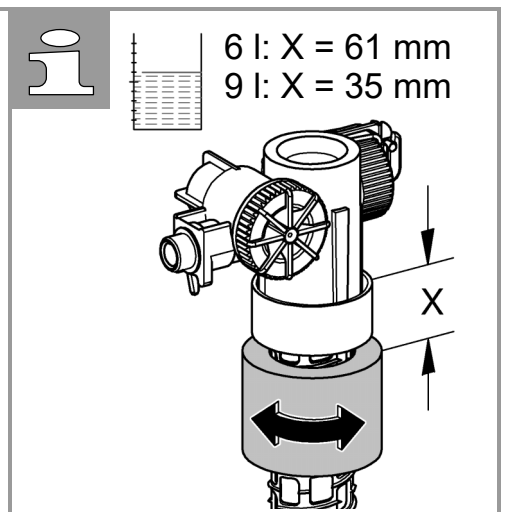

SERVICE

		X	Y	
6 l	3 l	81 mm	75 mm	
9 l	4,5 l	74 mm	75 mm	
5,5 l	3 l	119 mm	108 mm	

BS 1212-2

SERVICE

Pure Freude
an Wasser

GROHE

D

+49 571 39 89 333
service.de@grohe.com