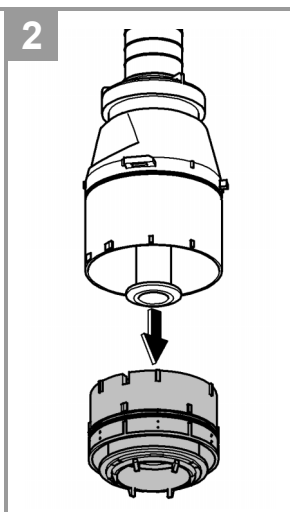

SERVICE

		X	Y	
6 l	3 l	81 mm	75 mm	
9 l	4,5 l	74 mm	75 mm	
5,5 l	3 l	119 mm	108 mm	

BS 1212-2

SERVICE

Pure Freude
an Wasser

GROHE

D

+49 571 39 89 333
service.de@grohe.com