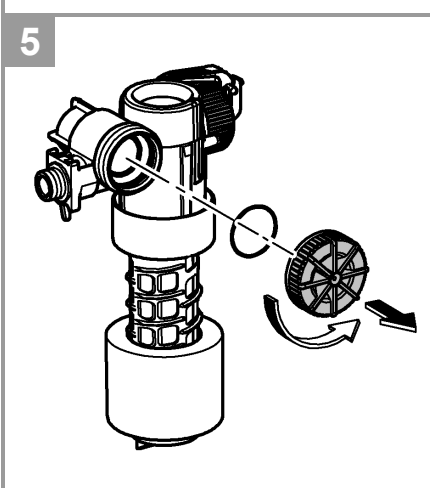

SERVICE

		X	Y	
6 l	3 l	81 mm	75 mm	
9 l	4,5 l	74 mm	75 mm	
5,5 l	3 l	119 mm	108 mm	

BS 1212-2

SERVICE

Pure Freude
an Wasser

GROHE

D

+49 571 39 89 333
service.de@grohe.com