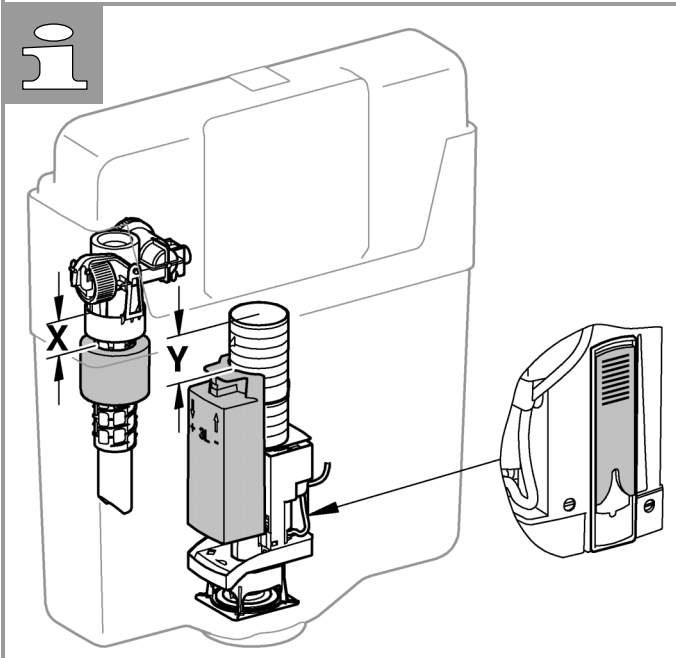

SERVICE

		X	Y	
6 l	3 l	81 mm	75 mm	
9 l	4,5 l	74 mm	75 mm	
5,5 l	3 l	119 mm	108 mm	

BS 1212-2

SERVICE

Pure Freude
an Wasser

GROHE

D

+49 571 39 89 333
service.de@grohe.com