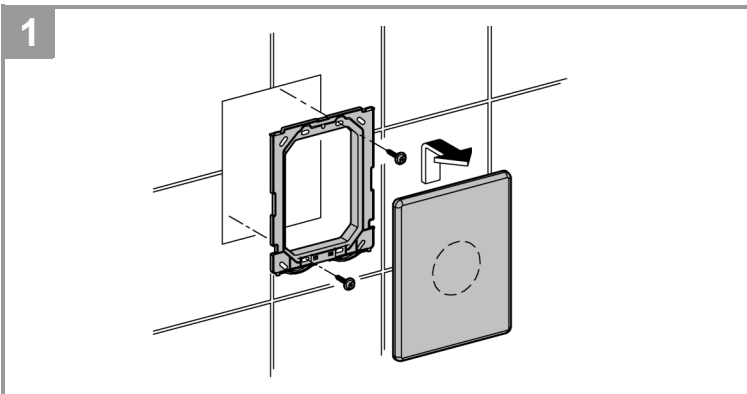

SERVICE

		X	Y	
6 l	3 l	81 mm	75 mm	
9 l	4,5 l	74 mm	75 mm	
5,5 l	3 l	119 mm	108 mm	

BS 1212-2

SERVICE

Pure Freude
an Wasser

GROHE

D

+49 571 39 89 333
service.de@grohe.com