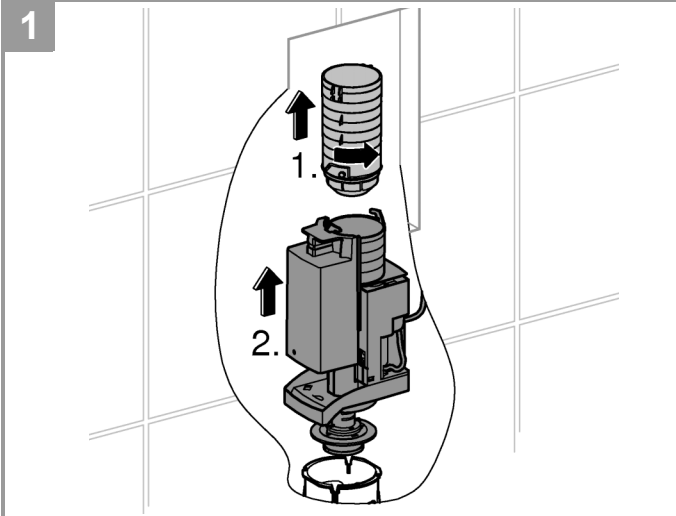

SERVICE

		X	Y	
6 l	3 l	81 mm	75 mm	
9 l	4,5 l	74 mm	75 mm	
5,5 l	3 l	119 mm	108 mm	

BS 1212-2

SERVICE

Pure Freude
an Wasser

GROHE

D

+49 571 39 89 333
service.de@grohe.com