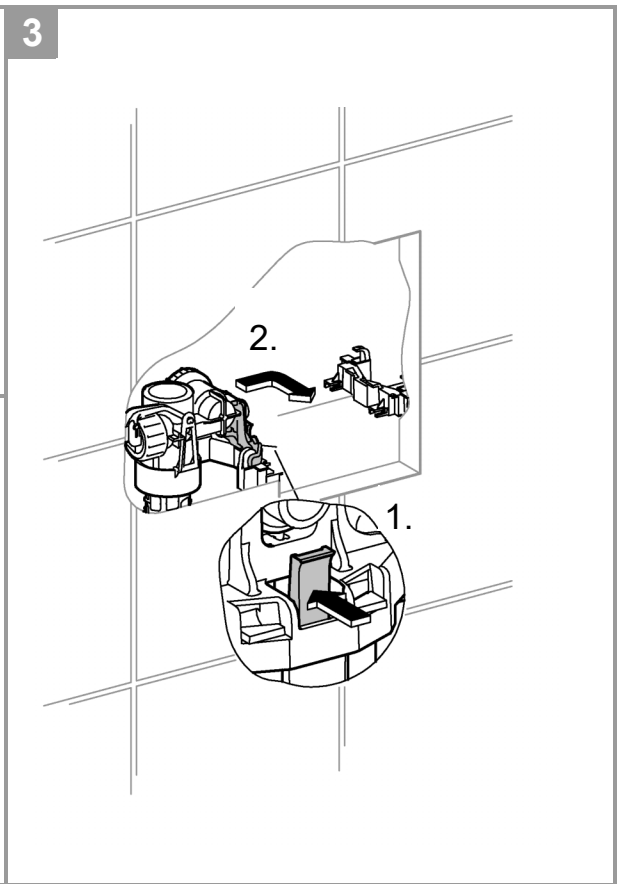

SERVICE

		X	Y	
6 l	3 l	81 mm	75 mm	
9 l	4,5 l	74 mm	75 mm	
5,5 l	3 l	119 mm	108 mm	

BS 1212-2

SERVICE

Pure Freude
an Wasser

GROHE

D

+49 571 39 89 333
service.de@grohe.com