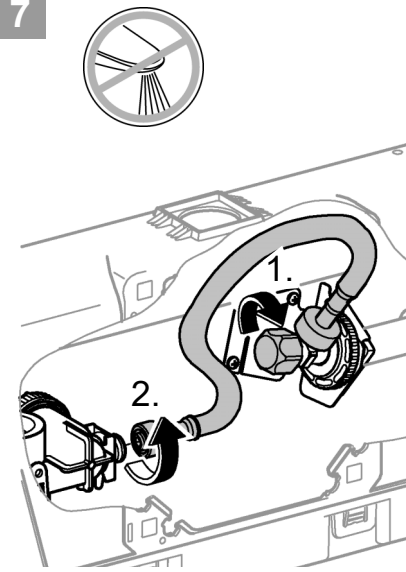

SERVICE

		X	Y	
6 l	3 l	81 mm	75 mm	
9 l	4,5 l	74 mm	75 mm	
5,5 l	3 l	119 mm	108 mm	

BS 1212-2

SERVICE

Pure Freude
an Wasser

GROHE

D

+49 571 39 89 333
service.de@grohe.com