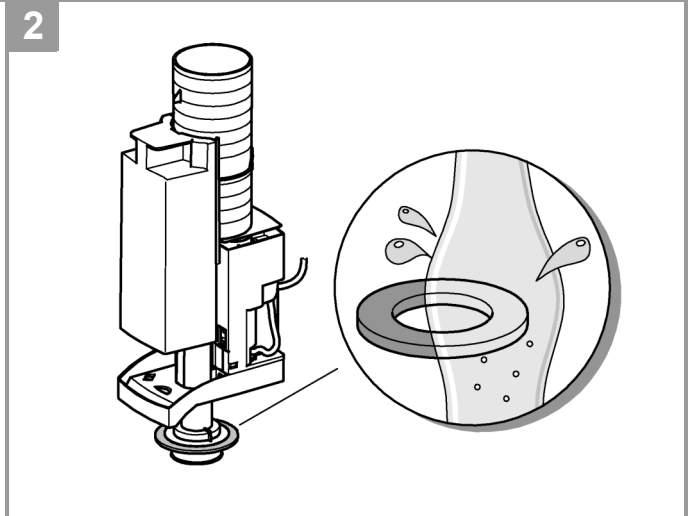

SERVICE

		X	Y	
6 l	3 l	81 mm	75 mm	
9 l	4,5 l	74 mm	75 mm	
5,5 l	3 l	119 mm	108 mm	

BS 1212-2

SERVICE

Pure Freude
an Wasser

GROHE

D

+49 571 39 89 333
service.de@grohe.com