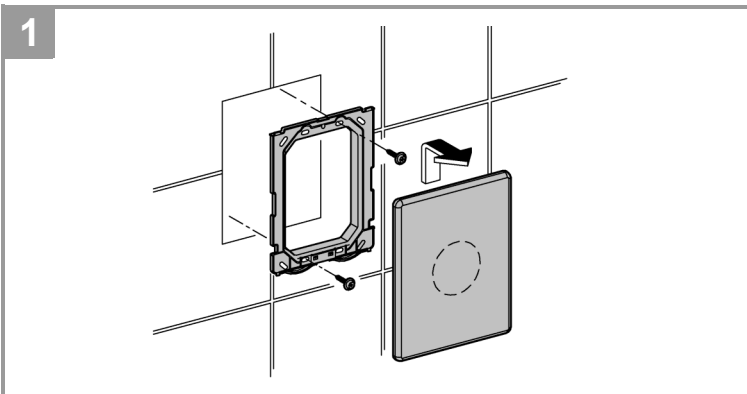

SERVICE

		X	Y	
6 l	3 l	81 mm	75 mm	
9 l	4,5 l	74 mm	75 mm	
5,5 l	3 l	119 mm	108 mm	

BS 1212-2

SERVICE

Pure Freude  
an Wasser

**GROHE**  

**D**  
☎ +49 571 39 89 333  
service.de@grohe.com

**A**  
☎ +43 1 6 80 60  
info-at@grohe.com