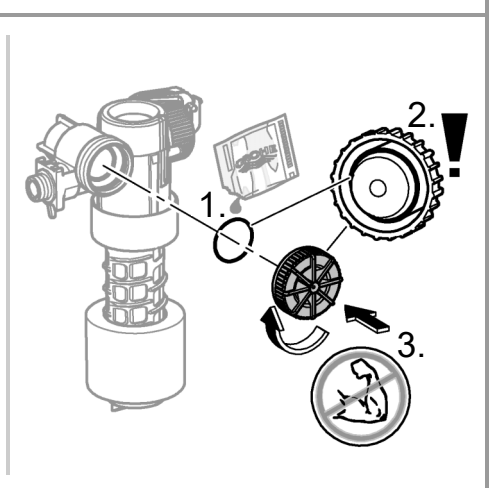

SERVICE

		X	Y	
6 l	3 l	81 mm	75 mm	
9 l	4,5 l	74 mm	75 mm	
5,5 l	3 l	119 mm	108 mm	

BS 1212-2

SERVICE

Pure Freude  
an Wasser

**GROHE**  

**D**  
☎ +49 571 39 89 333  
service.de@grohe.com

**A**  
☎ +43 1 6 80 60  
info-at@grohe.com