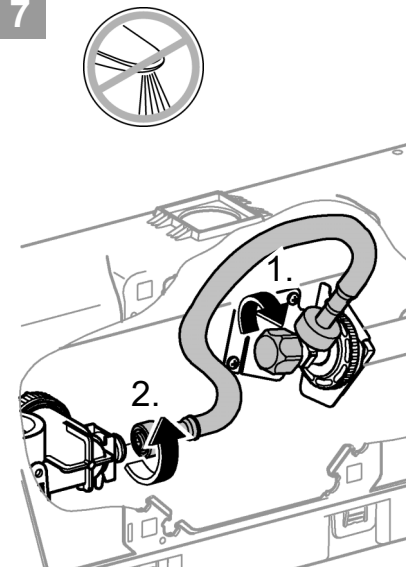

SERVICE

		X	Y	
6 l	3 l	81 mm	75 mm	
9 l	4,5 l	74 mm	75 mm	
5,5 l	3 l	119 mm	108 mm	

BS 1212-2

SERVICE

Pure Freude  
an Wasser

**GROHE**  

**D**  
☎ +49 571 39 89 333  
service.de@grohe.com

**A**  
☎ +43 1 6 80 60  
info-at@grohe.com