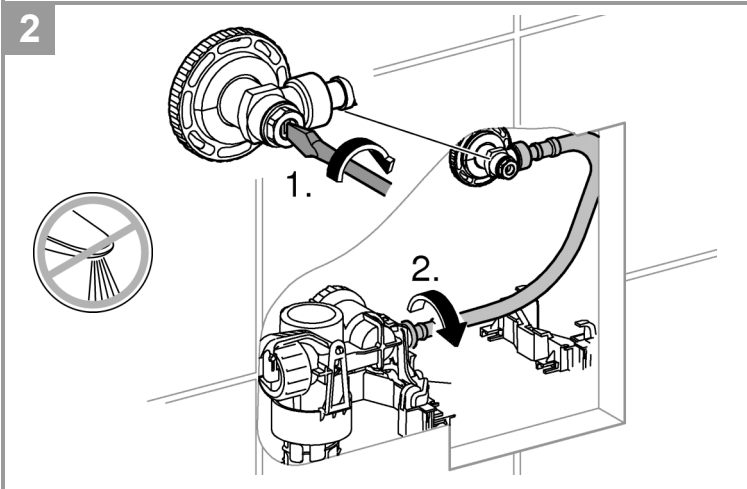

SERVICE

		X	Y	
6 l	3 l	81 mm	75 mm	
9 l	4,5 l	74 mm	75 mm	
5,5 l	3 l	119 mm	108 mm	

BS 1212-2

SERVICE

Pure Freude  
an Wasser

**GROHE**  

**D**  
☎ +49 571 39 89 333  
service.de@grohe.com

**A**  
☎ +43 1 6 80 60  
info-at@grohe.com