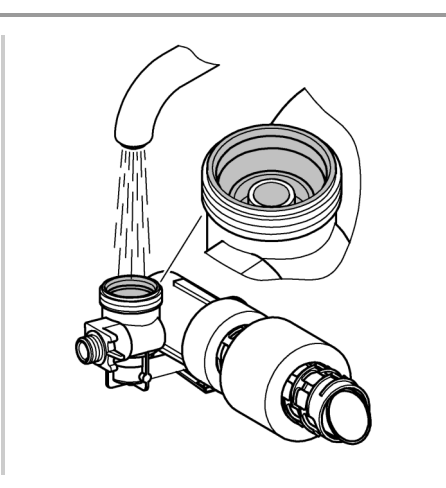

SERVICE

		X	Y	
6 l	3 l	81 mm	75 mm	
9 l	4,5 l	74 mm	75 mm	
5,5 l	3 l	119 mm	108 mm	

BS 1212-2

SERVICE

Pure Freude  
an Wasser

**GROHE**  

**D**  
☎ +49 571 39 89 333  
service.de@grohe.com

**A**  
☎ +43 1 6 80 60  
info-at@grohe.com