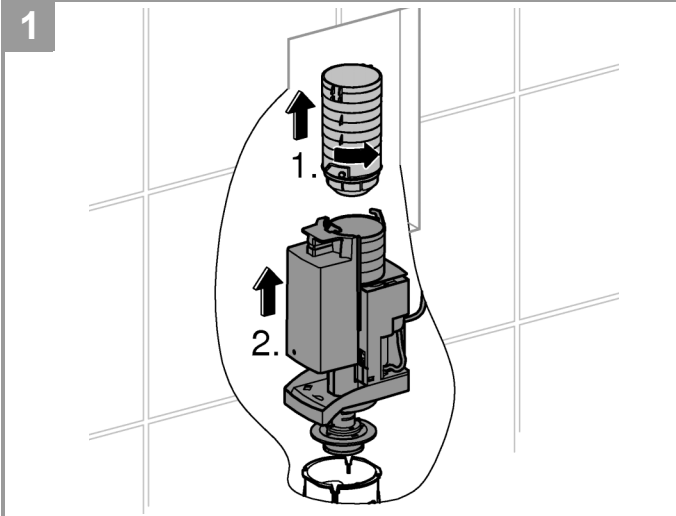

SERVICE

		X	Y	
6 l	3 l	81 mm	75 mm	
9 l	4,5 l	74 mm	75 mm	
5,5 l	3 l	119 mm	108 mm	

BS 1212-2

SERVICE

Pure Freude  
an Wasser

**GROHE**  

**D**  
☎ +49 571 39 89 333  
service.de@grohe.com

**A**  
☎ +43 1 6 80 60  
info-at@grohe.com