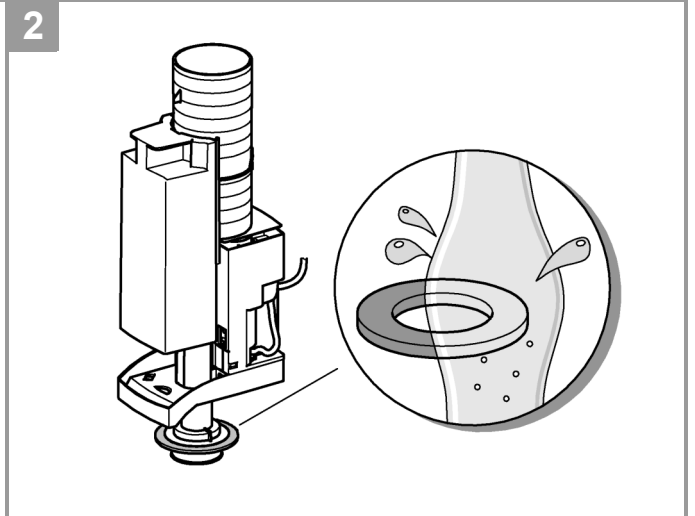

SERVICE

		X	Y	
6 l	3 l	81 mm	75 mm	
9 l	4,5 l	74 mm	75 mm	
5,5 l	3 l	119 mm	108 mm	

BS 1212-2

SERVICE

Pure Freude  
an Wasser

**GROHE**  

**D**  
☎ +49 571 39 89 333  
service.de@grohe.com

**A**  
☎ +43 1 6 80 60  
info-at@grohe.com