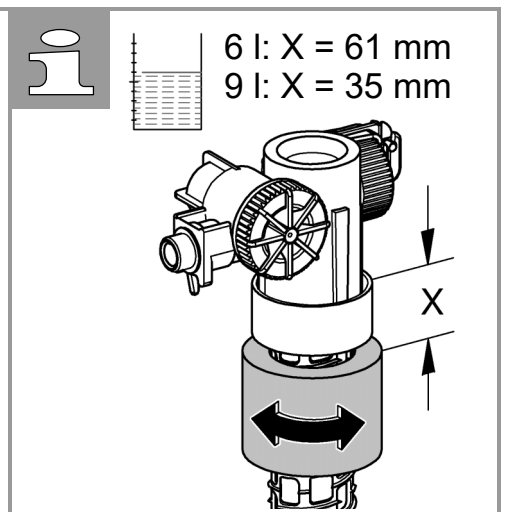

SERVICE

		X	Y	
6 l	3 l	81 mm	75 mm	
9 l	4,5 l	74 mm	75 mm	
5,5 l	3 l	119 mm	108 mm	

BS 1212-2

SERVICE

Pure Freude  
an Wasser

**GROHE**  

**D**  
☎ +49 571 39 89 333  
service.de@grohe.com

**A**  
☎ +43 1 6 80 60  
info-at@grohe.com