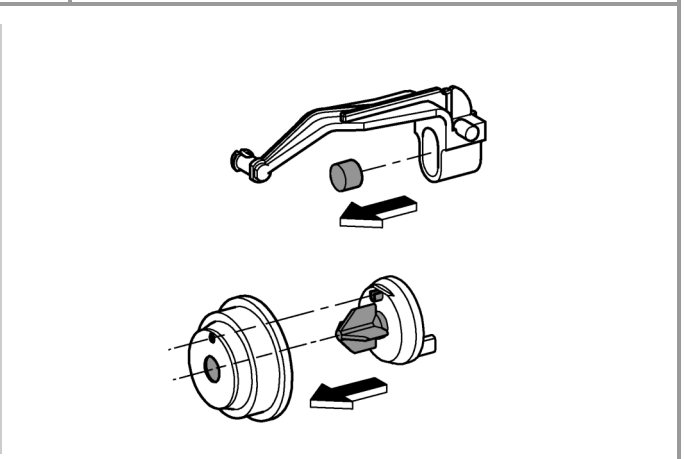

SERVICE

		X	Y	
6 l	3 l	81 mm	75 mm	
9 l	4,5 l	74 mm	75 mm	
5,5 l	3 l	119 mm	108 mm	

BS 1212-2

SERVICE

Pure Freude  
an Wasser

**GROHE**  

**D**  
☎ +49 571 39 89 333  
service.de@grohe.com

**A**  
☎ +43 1 6 80 60  
info-at@grohe.com