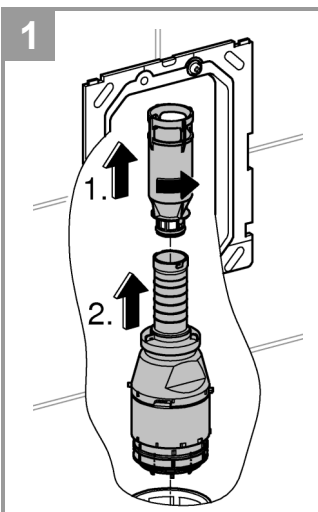

SERVICE

		X	Y	
6 l	3 l	81 mm	75 mm	
9 l	4,5 l	74 mm	75 mm	
5,5 l	3 l	119 mm	108 mm	

BS 1212-2

SERVICE

Pure Freude  
an Wasser

**GROHE**  

**D**  
☎ +49 571 39 89 333  
service.de@grohe.com

**A**  
☎ +43 1 6 80 60  
info-at@grohe.com