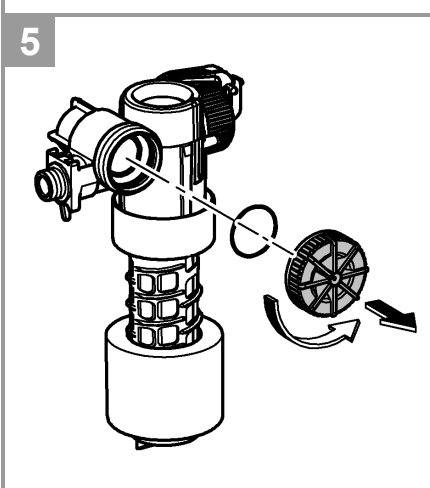

SERVICE

		X	Y	
6 l	3 l	81 mm	75 mm	
9 l	4,5 l	74 mm	75 mm	
5,5 l	3 l	119 mm	108 mm	

BS 1212-2

SERVICE

Pure Freude  
an Wasser

**GROHE**  

**D**  
☎ +49 571 39 89 333  
service.de@grohe.com

**A**  
☎ +43 1 6 80 60  
info-at@grohe.com