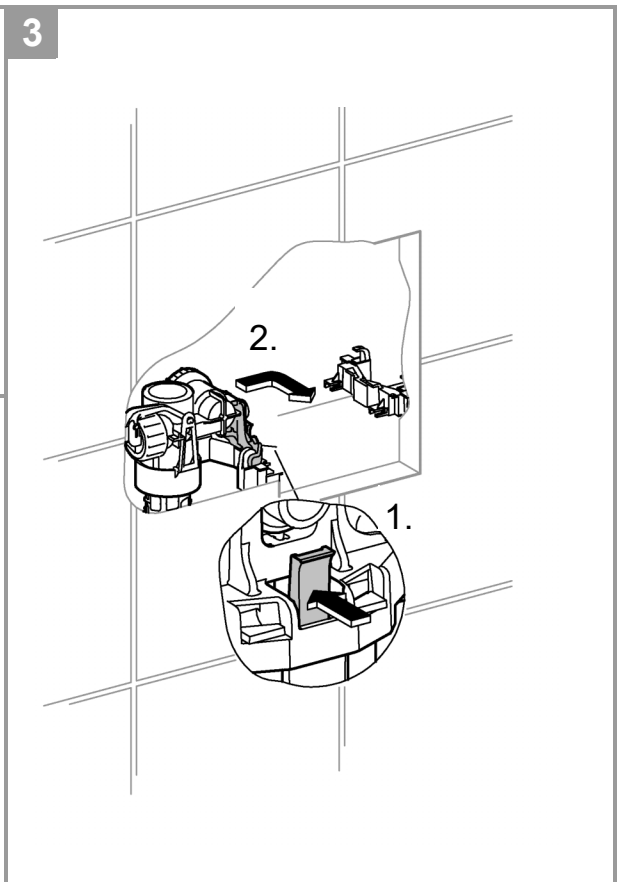

SERVICE

		X	Y	
6 l	3 l	81 mm	75 mm	
9 l	4,5 l	74 mm	75 mm	
5,5 l	3 l	119 mm	108 mm	

BS 1212-2

SERVICE

Pure Freude  
an Wasser

**GROHE**  

**D**  
☎ +49 571 39 89 333  
service.de@grohe.com

**A**  
☎ +43 1 6 80 60  
info-at@grohe.com