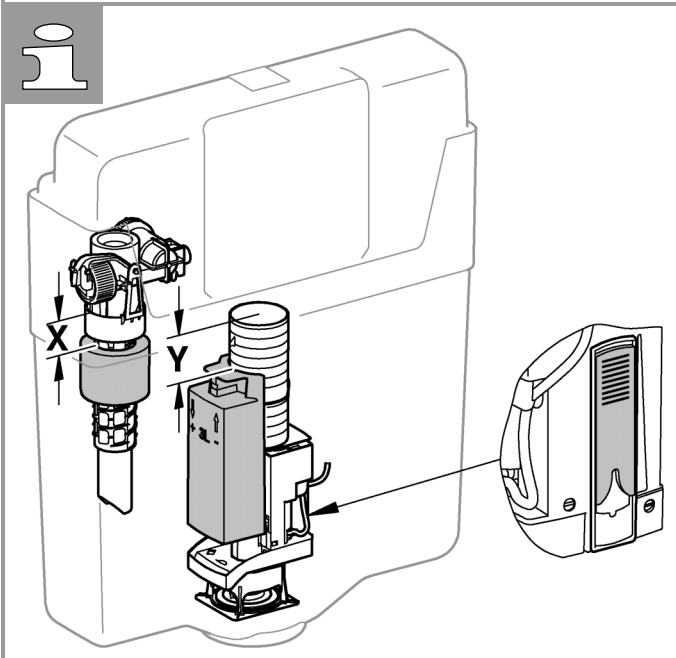

SERVICE

		X	Y	
6 l	3 l	81 mm	75 mm	
9 l	4,5 l	74 mm	75 mm	
5,5 l	3 l	119 mm	108 mm	

BS 1212-2

SERVICE

Pure Freude  
an Wasser

**GROHE**  

**D**  
☎ +49 571 39 89 333  
service.de@grohe.com

**A**  
☎ +43 1 6 80 60  
info-at@grohe.com