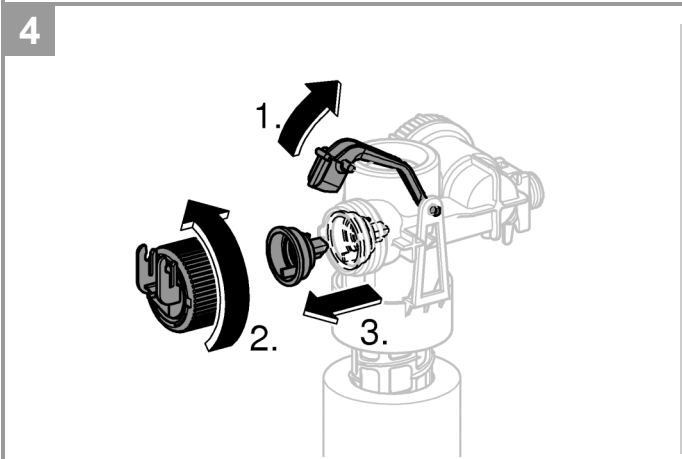

SERVICE

		X	Y	
6 l	3 l	81 mm	75 mm	
9 l	4,5 l	74 mm	75 mm	
5,5 l	3 l	119 mm	108 mm	

BS 1212-2

SERVICE

Pure Freude  
an Wasser

**GROHE**  

**D**  
☎ +49 571 39 89 333  
service.de@grohe.com

**A**  
☎ +43 1 6 80 60  
info-at@grohe.com