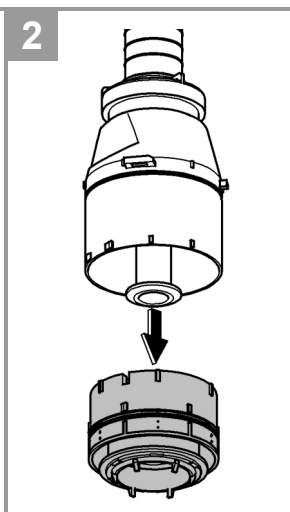

SERVICE

		X	Y	
6 l	3 l	81 mm	75 mm	
9 l	4,5 l	74 mm	75 mm	
5,5 l	3 l	119 mm	108 mm	

BS 1212-2

SERVICE

Pure Freude  
an Wasser

**GROHE**  

**D**  
☎ +49 571 39 89 333  
service.de@grohe.com

**A**  
☎ +43 1 6 80 60  
info-at@grohe.com