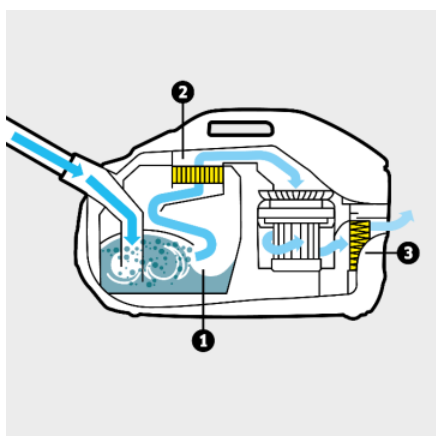

Многоступенчатая система фильтрации включает в себя инновационный аквафильтр, промежуточный фильтр и фильтр HEPA 13 (EN 1822: 1998).

- Аквафильтр задерживает 99,95% частиц пыли
- Чистый пол, чистый воздух!
- Идеальное решение для аллергиков.