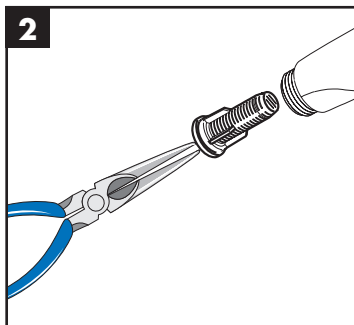

www.hansgrohe.com/cleaning-recommendation

www.hansgrohe.com/cleaning-recommendation

www.hansgrohe.com/cleaning-recommendation

www.hansgrohe.com/cleaning-recommendation

Service

- DE** Einfach sauber: Kalk lässt sich von den Noppen ganz leicht abrubbeln.
- FR** La propreté en toute simplicité: les dépôts formés sur les buses élastiques en silicone s'éliminent par un simple passage de la main.
- EN** Just clean: simply rub over the spray nozzles to remove lime scale.
- IT** Facile da pulire: Il calcare viene eliminato semplicemente dagli ugelli elastici in silicone.
- ES** Fácil aseo: La cal se puede retirar sencillamente frotando con los dedos de las toberas elásticas de silicona.
- NL** Eenvoudig schoon: Kalk kan eenvoudig van de noppen worden gewreven.
- DK** Enkel rengøring: Det er let at fjerne kalkaflejringer fra stråledyserne.
- PT** Simplesmente limpo: o calcário pode ser simplesmente retirado das saliências através de fricção.
- PL** Po prostu czysto: Pęczki można całkiem łatwo oczyścić z kamienia.
- CS** Jednoduše čistě: Vapenné usazeniny můžete z noplek snadno odstranit otřením.
- SK** Jednoducho čistý: Vodný kameň sa dá zo štetín celkom ľahko odstrániť.
- ZH** 清洁: 只需要揉搓花洒表面的出水孔即可去除水垢。
- RU** Простота чистки: известь очень легко стирается с утолщений.
- FI** Yksinkertaisesti puhdas: kalkin voi helposti hieroa irti nypystä.
- SV** Enkelt att göra rent: det är lätt att ta bort kalk från nopporna.
- LT** Paprasta švara: kalkės lengvai nugrądomos nuo kilpos.
- HR** Jednostavno čisto: Kamenac se sasvim lako uklanja s izbočina.
- TR** Sadece temiz: Kireç, düğümlemlerle kolayca ovalanabilir.