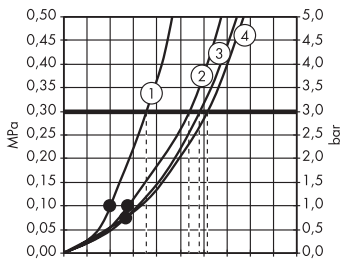

Q = l/min 0 3 6 9 12 15 18 21 24 27 30
Q = l/sec 0 0,1 0,2 0,3 0,4 0,5

Crometta 100 Multi 26823400