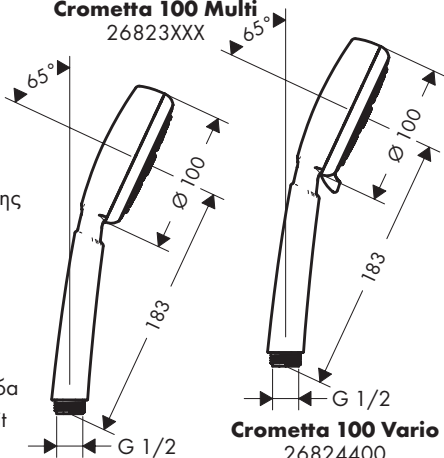

Crometta 100 1jet
26825400

Crometta 100 Vario
26824400

Crometta 100 Multi
26823400