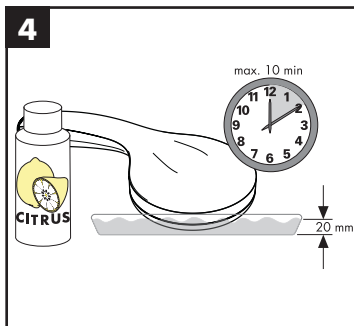

www.hansgrohe.com/cleaning-recommendation

www.hansgrohe.com/cleaning-recommendation

www.hansgrohe.com/cleaning-recommendation

www.hansgrohe.com/cleaning-recommendation

Service

- DE** Einfach sauber: Kalk lässt sich von den Noppen ganz leicht abrubbeln.
- FR** La propreté en toute simplicité: les dépôts formés sur les buses élastiques en silicone s'éliminent par un simple passage de la main.
- EN** Just clean: simply rub over the spray nozzles to remove lime scale.
- IT** Facile da pulire: Il calcare viene eliminato semplicemente dagli ugelli elastici in silicone.
- ES** Fácil aseo: La cal se puede retirar sencillamente frotando con los dedos de las toberas elásticas de silicona.
- NL** Eenvoudig schoon: Kalk kan eenvoudig van de noppen worden gewreven.
- DK** Enkel rengøring: Det er let at fjerne kalkaflejringer fra stråledyserne.
- PT** Simplesmente limpo: o calcário pode ser simplesmente retirado das saliências através de fricção.
- PL** Po prostu czysto: Pęczki można całkiem łatwo oczyścić z kamienia.
- CS** Jednoduše čistě: Vapenné usazeniny můžete z noplek snadno odstranit otřením.
- SK** Jednoducho čistý: Vodný kameň sa dá zo štetín celkom ľahko odstrániť.
- ZH** 清洁: 只需要揉搓花洒表面的出水孔即可去除水垢。
- RU** Простота чистки: известь очень легко стирается с утолщений.
- FI** Yksinkertaisesti puhdas: kalkin voi helposti hieroa irti nypystä.
- SV** Enkelt att göra rent: det är lätt att ta bort kalk från nopporna.
- LT** Paprasta švara: kalkės lengvai nugrądomos nuo kilpos.
- HR** Jednostavno čisto: Kamenac se sasvim lako uklanja s izbočina.
- TR** Sadece temiz: Kireç, düğümlemlerle kolayca ovalanabilir.