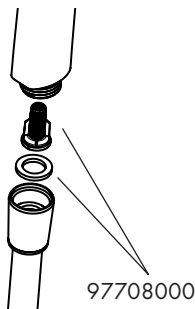

Crometta 100 Multi 26823400

Q = l/min 0 3 6 9 12 15 18 21 24 27 30
Q = l/sec 0 0,1 0,2 0,3 0,4 0,5

Crometta 100 Vario 26824400

Crometta 100 Vario
26824400
Crometta 100 Multi
26823400

97708000

P-IX DVGW NF

26823XXX P-IX 28715/IB