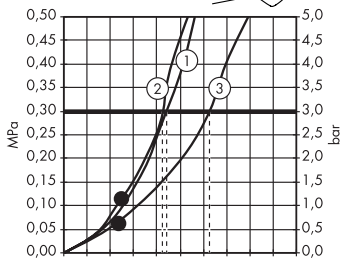

P max.
0,6 MPa
6 bar

0,1 - 0,4 MPa
1 - 4 bar

T max.
60 °C

< 50 °C

Q = l/min 0 3 6 9 12 15 18 21 24 27 30
Q = l/sec 0 0,1 0,2 0,3 0,4 0,5

Crometta 100 1jet 26825400

Q = l/min 0 3 6 9 12 15 18 21 24 27 30
Q = l/sec 0 0,1 0,2 0,3 0,4 0,5