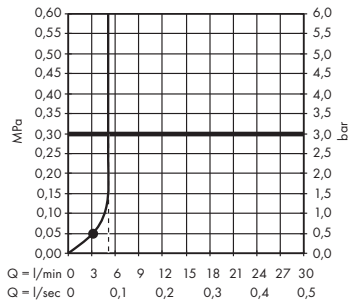

Crometta 1jet 26334400

Crometta Vario 26336400

Rain

IntenseRain

P-IX DVGW NF

26334400 P-IX 29830/IO BT0633

26336400 P-IX 29828/IO BT0633

hansgrohe