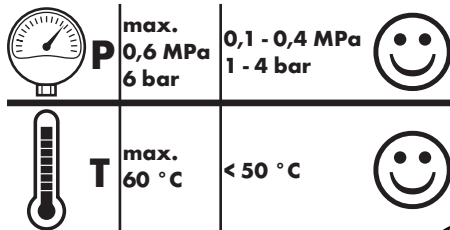

Crometta 1jet 26334400

Crometta Vario 26336400

Rain

IntenseRain