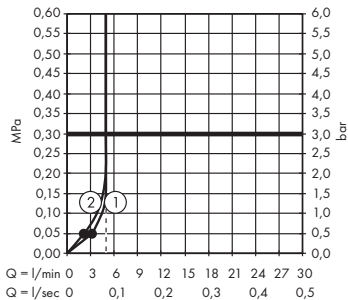

Crometta 1jet 26334400

Crometta Vario 26336400

Rain

IntenseRain

P-IX DVGW NF

26334400 P-IX 29830/IO BT0633

26336400 P-IX 29828/IO BT0633

hansgrohe