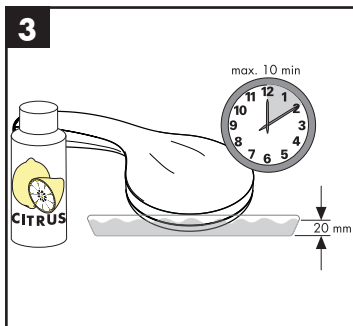

www.hansgrohe.com/cleaning-recommendation

www.hansgrohe.com/cleaning-recommendation

www.hansgrohe.com/cleaning-recommendation

www.hansgrohe.com/cleaning-recommendation

Service

- DE** Einfach sauber: Kalk lässt sich von den Noppen ganz leicht abrubbeln.
- FR** La propreté en toute simplicité: les dépôts formés sur les buses élastiques en silicone s'éliminent par un simple passage de la main.
- EN** Just clean: simply rub over the spray nozzles to remove lime scale.
- IT** Facile da pulire: Il calcare viene eliminato semplicemente dagli ugelli elastici in silicone.
- ES** Fácil aseo: La cal se puede retirar sencillamente frotando con los dedos de las toberas elásticas de silicona.
- NL** Eenvoudig schoon: Kalk kan eenvoudig van de noppen worden gewreven.
- DK** Enkel rengøring: Det er let at fjerne kalkaflejringer fra stråledyserne.
- PT** Simplesmente limpo: o calcário pode ser simplesmente retirado das saliências através de fricção.
- PL** Po prostu czysto: Pęczki można całkiem łatwo oczyścić z kamienia.
- CS** Jednoduše čistě: Vapenné usazeniny můžete z noplek snadno odstranit ořením.
- SK** Jednoducho čistý: Vodný kameň sa dá zo štetín celkom ľahko odstrániť.
- ZH** 清洁: 只需要揉搓花洒表面的出水孔即可去除水垢。
- RU** Простота чистки: известь очень легко стирается с утолщений.
- FI** Yksinkertaisesti puhdas: kalkin voi helposti hieroa irti nypystä.
- SV** Enkelt att göra rent: det är lätt att ta bort kalk från nopporna.
- LT** Paprasta švara: kalkės lengvai nugrandomos nuo kilpos.
- HR** Jednostavno čisto: Kamenac se sasvim lako uklanja s izbočina.
- TR** Sadece temiz: Kireç, düğümlemlerle kolayca ovalanabilir.