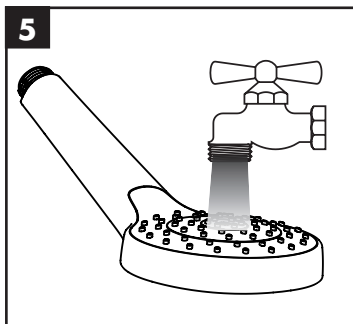

www.hansgrohe.com/cleaning-recommendation

www.hansgrohe.com/cleaning-recommendation

www.hansgrohe.com/cleaning-recommendation

www.hansgrohe.com/cleaning-recommendation

Service

- DE** Einfach sauber: Kalk lässt sich von den Noppen ganz leicht abrubbeln.
- FR** La propreté en toute simplicité: les dépôts formés sur les buses élastiques en silicone s'éliminent par un simple passage de la main.
- EN** Just clean: simply rub over the spray nozzles to remove lime scale.
- IT** Facile da pulire: Il calcare viene eliminato semplicemente dagli ugelli elastici in silicone.
- ES** Fácil aseo: La cal se puede retirar sencillamente frotando con los dedos de las toberas elásticas de silicona.
- NL** Eenvoudig schoon: Kalk kan eenvoudig van de noppen worden gewreven.
- DK** Enkel rengøring: Det er let at fjerne kalkaflejringer fra stråledyserne.
- PT** Simplesmente limpo: o calcário pode ser simplesmente retirado das saliências através de fricção.
- PL** Po prostu czysto: Pęczki można całkiem łatwo oczyścić z kamienia.
- CS** Jednoduše čistě: Vapenné usazeniny můžete z noplek snadno odstranit ořením.
- SK** Jednoducho čistý: Vodný kameň sa dá zo štetín celkom ľahko odstrániť.
- ZH** 清洁: 只需要揉搓花洒表面的出水孔即可去除水垢。
- RU** Простота чистки: известь очень легко стирается с утолщений.
- FI** Yksinkertaisesti puhdas: kalkin voi helposti hieroa irti nypystä.
- SV** Enkelt att göra rent: det är lätt att ta bort kalk från nopporna.
- LT** Paprasta švara: kalkės lengvai nugrandomos nuo kilpos.
- HR** Jednostavno čisto: Kamenac se sasvim lako uklanja s izbočina.
- TR** Sadece temiz: Kireç, düğümlemlerle kolayca ovalanabilir.