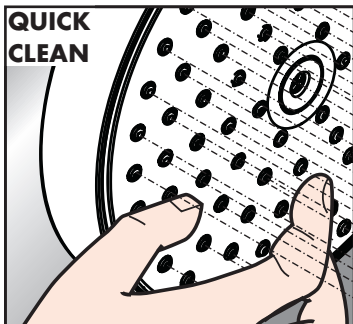

1. **RO** Pur și simplu curat: Calcarul se îndepărtează ușor de pe noduri prin frecare.
2. **EL** Απλά τέλεια καθαριότητα: Τα άλάτα μπορούν να αφαιρεθούν με μεγάλη ευκολία από τα στόμια.
3. **SL** Preprosto čisto: arnenec se z lahkoto podrgne z vozličkov.
4. **ET** Lihtsalt puhas: luoja saab nupudelt lihtsalt maha hõõruda.
5. **LV** Vienkārša tīrīšana: kaļķis no izvirzījumiem ir viegli norubināms.
6. **SR** Jednostavno čisto: Kamenac se sasvim lako skida sa izbočina.
7. **NO** Simpelten ren: Ved å gnikke er det lett å fjerne kalk fra nuppene.
8. **BG** Просто чисто: Варовикът лесно може да се изтърси от удебеленията.
9. **SQ** Thjesht dhe pastër. Mbetjet gëlqerore mund të hiqen me fërkim të lehtë.
10. **AR** إنه سهل التنظيف، حيث يسقط الجير بسهولة شديدة من الأجزاء الناتئة
11. **HU** Egyszerűen tiszta: a vízkő egészen könnyen ledörzsölhető a csomókról.
12. **JP** 清掃が簡単: カルキは突起部から簡単にこすり落とすことができます。