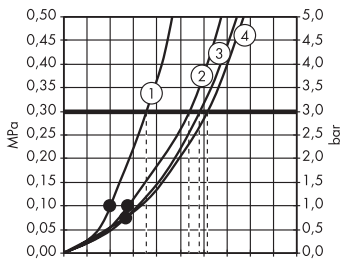

P max.
0,6 MPa
6 bar

0,1 - 0,4 MPa
1 - 4 bar

T max.
60 °C

< 50 °C

Q = l/min 0 3 6 9 12 15 18 21 24 27 30
Q = l/sec 0 0,1 0,2 0,3 0,4 0,5

Crometta 100 1jet 26825400

Q = l/min 0 3 6 9 12 15 18 21 24 27 30
Q = l/sec 0 0,1 0,2 0,3 0,4 0,5

Crometta 100 Multi 26823400

Q = l/min 0 3 6 9 12 15 18 21 24 27 30
Q = l/sec 0 0,1 0,2 0,3 0,4 0,5

Crometta 100 Vario 26824400

Crometta 100 Vario

26824400

Crometta 100 Multi

26823400

97708000