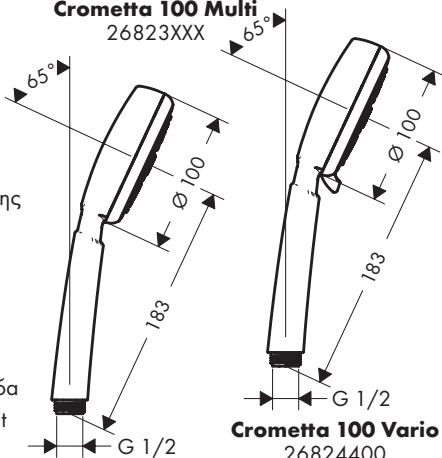

Crometta 100 1jet
26825400

Crometta 100 Vario
26824400

Crometta 100 Multi
26823400