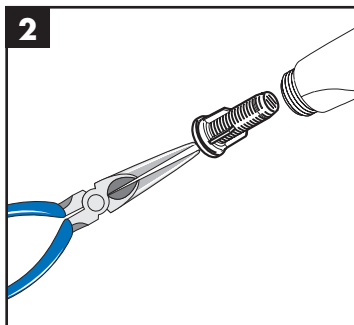

www.hansgrohe.com/cleaning-recommendation

www.hansgrohe.com/cleaning-recommendation

www.hansgrohe.com/cleaning-recommendation

www.hansgrohe.com/cleaning-recommendation

Service

- DE** Einfach sauber: Kalk lässt sich von den Noppen ganz leicht abrubbeln.
- FR** La propreté en toute simplicité: les dépôts formés sur les buses élastiques en silicone s'éliminent par un simple passage de la main.
- EN** Just clean: simply rub over the spray nozzles to remove lime scale.
- IT** Facile da pulire: Il calcare viene eliminato semplicemente dagli ugelli elastici in silicone.
- ES** Fácil aseo: La cal se puede retirar sencillamente frotando con los dedos de las toberas elásticas de silicona.
- NL** Eenvoudig schoon: Kalk kan eenvoudig van de noppen worden gewreven.
- DK** Enkel rengøring: Det er let at fjerne kalkaflejringer fra stråledyserne.
- PT** Simplesmente limpo: o calcário pode ser simplesmente retirado das saliências através de fricção.
- PL** Po prostu czysto: Pęczki można całkiem łatwo oczyścić z kamienia.
- CS** Jednoduše čistě: Vapenné usazeniny můžete z noplek snadno odstranit ořením.
- SK** Jednoducho čistý: Vodný kameň sa dá zo štetín celkom ľahko odstrániť.
- ZH** 清洁: 只需要揉搓花洒表面的出水孔即可去除水垢。
- RU** Простота чистки: известь очень легко стирается с утолщений.
- FI** Yksinkertaisesti puhdas: kalkin voi helposti hieroa irti nypystä.
- SV** Enkelt att göra rent: det är lätt att ta bort kalk från nopporna.
- LT** Paprasta švara: kalkės lengvai nugrandomos nuo kilpos.
- HR** Jednostavno čisto: Kamenac se sasvim lako uklanja s izbočina.
- TR** Sadece temiz: Kireç, düğümlemlerle kolayca ovalanabilir.