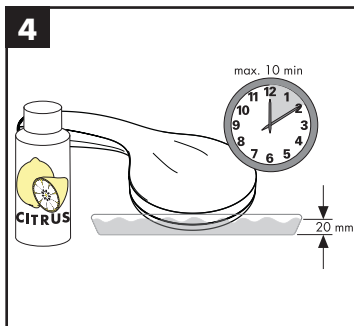

www.hansgrohe.com/cleaning-recommendation

www.hansgrohe.com/cleaning-recommendation

www.hansgrohe.com/cleaning-recommendation

www.hansgrohe.com/cleaning-recommendation

Service

- DE** Einfach sauber: Kalk lässt sich von den Noppen ganz leicht abrubbeln.
- FR** La propreté en toute simplicité: les dépôts formés sur les buses élastiques en silicone s'éliminent par un simple passage de la main.
- EN** Just clean: simply rub over the spray nozzles to remove lime scale.
- IT** Facile da pulire: Il calcare viene eliminato semplicemente dagli ugelli elastici in silicone.
- ES** Fácil aseo: La cal se puede retirar sencillamente frotando con los dedos de las toberas elásticas de silicona.
- NL** Eenvoudig schoon: Kalk kan eenvoudig van de noppen worden gewreven.
- DK** Enkel rengøring: Det er let at fjerne kalkaflejringer fra stråledyserne.
- PT** Simplesmente limpo: o calcário pode ser simplesmente retirado das saliências através de fricção.
- PL** Po prostu czysto: Pęczki można całkiem łatwo oczyścić z kamienia.
- CS** Jednoduše čistě: Vapenné usazeniny můžete z noplek snadno odstranit ořením.
- SK** Jednoducho čistý: Vodný kameň sa dá zo štetín celkom ľahko odstrániť.
- ZH** 清洁: 只需要揉搓花洒表面的出水孔即可去除水垢。
- RU** Простота чистки: известь очень легко стирается с утолщений.
- FI** Yksinkertaisesti puhdas: kalkin voi helposti hieroa irti nypystä.
- SV** Enkelt att göra rent: det är lätt att ta bort kalk från nopporna.
- LT** Paprasta švara: kalkės lengvai nugrandomos nuo kilpos.
- HR** Jednostavno čisto: Kamenac se sasvim lako uklanja s izbočina.
- TR** Sadece temiz: Kireç, düğümlemlerle kolayca ovalanabilir.