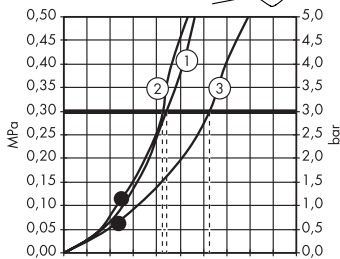

P max.
0,6 MPa
6 bar

0,1 - 0,4 MPa
1 - 4 bar

T max.
60 °C

< 50 °C

Q = l/min 0 3 6 9 12 15 18 21 24 27 30
Q = l/sec 0 0,1 0,2 0,3 0,4 0,5

Crometta 100 1jet 26825400

Q = l/min 0 3 6 9 12 15 18 21 24 27 30
Q = l/sec 0 0,1 0,2 0,3 0,4 0,5

Crometta 100 Multi 26823400

Q = l/min 0 3 6 9 12 15 18 21 24 27 30
Q = l/sec 0 0,1 0,2 0,3 0,4 0,5

Crometta 100 Vario 26824400

Crometta 100 Vario

26824400

Crometta 100 Multi

26823400

97708000