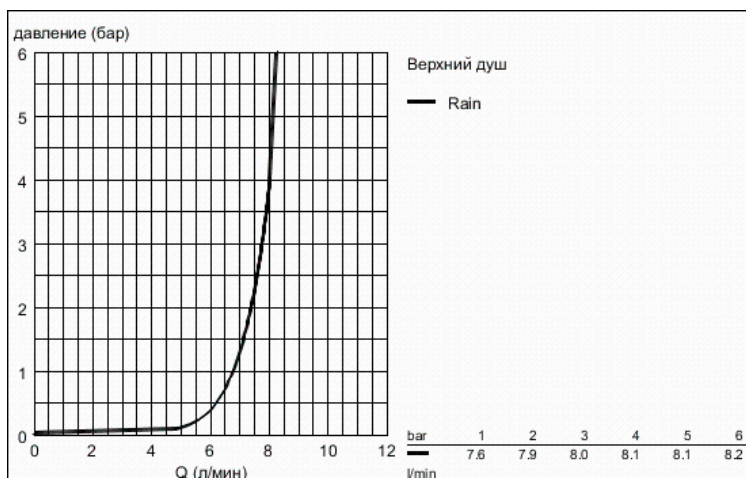

Product Description:
EUPHORIA CUBE 150
Верхний душ с одним режимом

Standard Specification:
Rain
152 x 152 мм
шаровой шарнир
угол поворота $\pm 12^\circ$
резьбовое соединение 1/2"
GROHE EcoJoy ограничитель расхода воды 9,5 л/мин
GROHE DreamSpray превосходный поток воды
GROHE StarLight хромированная поверхность
с системой SpeedClean против известковых отложений
Внутренний охлаждающий канал для продолжительного
срока службы
может использоваться с проточным водонагревателем
минимальное давление 1,0 бар

Color:
□ 27705000 хром