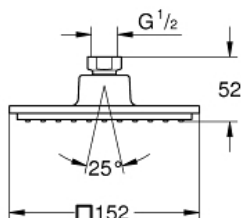

EUPHORIA CUBE 150
Верхний душ с одним режимом
MODEL # 27705000

Pure Freude
an Wasser

GROHE

Product Description:
EUPHORIA CUBE 150
Верхний душ с одним режимом

Standard Specification:
Rain
152 x 152 мм
шаровой шарнир
угол поворота $\pm 12^\circ$
резьбовое соединение 1/2"
GROHE EcoJoy ограничитель расхода воды 9,5 л/мин
GROHE DreamSpray превосходный поток воды
GROHE StarLight хромированная поверхность
с системой SpeedClean против известковых отложений
Внутренний охлаждающий канал для продолжительного
срока службы
может использоваться с проточным водонагревателем
минимальное давление 1,0 бар