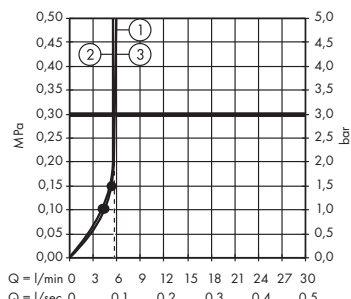

Croma 100 Multi 28538000

Croma 100 Vario 28537000

Croma 100 Multi 26830000

1 Massage Shampoo 2 Normal 3 Rain

1 Massage 2 Mono 3 Rain

	P-IX	DVGW	SVGW	ACS	WRAS	NF	KIWA
28583000	P-IX 7513/IZ	CM0350	X	X	X		X
28537000	P-IX 18335/ID	CM0350	X	X	X	X	X
28538000	P-IX 18336/ID	CM0350	X	X	X	X	X
26830000					X		