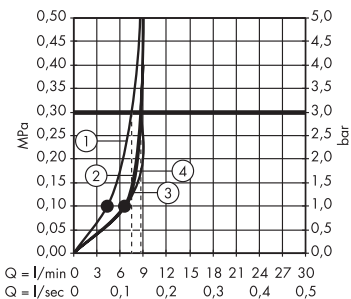

Croma 100 Multi 28538000

Croma 100 Vario 28537000

Croma 100 Multi 26830000

1 Massage Shampoo 2 Normal 3 Rain

1 Massage 2 Mono 3 Rain

	P-IX	DVGW	SVGW	ACS	WRAS	NF	KIWA
28583000	P-IX 7513/IZ	CM0350	X	X	X		X
28537000	P-IX 18335/ID	CM0350	X	X	X	X	X
28538000	P-IX 18336/ID	CM0350	X	X	X	X	X
26830000					X		