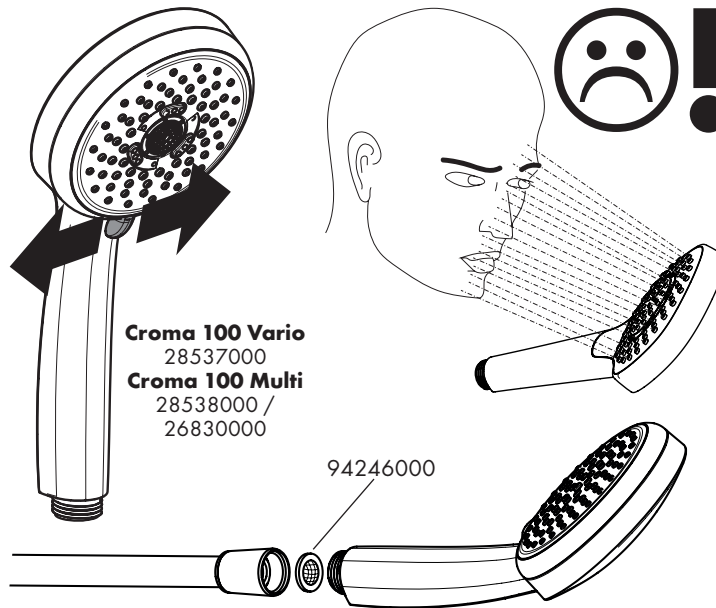

Croma 100 Multi 28538000

Croma 100 Vario 28537000

Croma 100 Multi 26830000

1 Massage Shampoo 2 Normal 3 Rain

1 Massage 2 Mono 3 Rain

	P-IX	DVGW	SVGW	ACS	WRAS	NF	KIWA
28583000	P-IX 7513/IZ	CM0350	X	X	X		X
28537000	P-IX 18335/ID	CM0350	X	X	X	X	X
28538000	P-IX 18336/ID	CM0350	X	X	X	X	X
26830000					X		