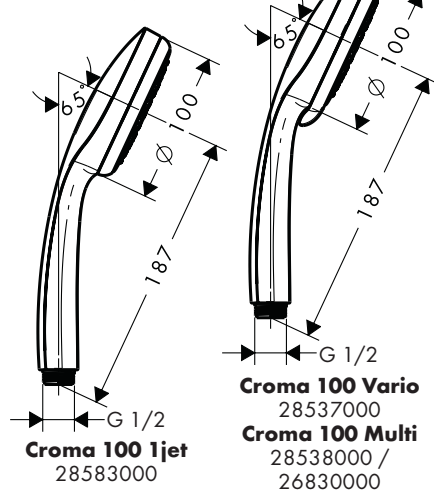

- **DE** Montageanleitung
- **FR** Instructions de montage
- **EN** assembly instructions
- **IT** Istruzioni per Installazione
- **ES** Instrucciones de montaje
- **NL** Handleiding
- **DK** Monteringsvejledning
- **PT** Manual de Instalação
- **PL** Instrukcja montażu
- **CS** Montážní návod
- **SK** Montážny návod
- **ZH** 组装说明
- **RU** Инструкция по монтажу
- **HU** Szerelési útmutató
- **FI** Asennusohje
- **SV** Monteringsanvisning
- **LT** Montavimo instrukcijos
- **HR** Uputstva za instalaciju
- **TR** Montaj kılavuzu
- **RO** Instrucțiuni de montare
- **EL** Οδηγία συναρμολόγησης
- **SI** Navodila za montažo
- **ET** Paigaldusjuhend
- **LV** Montāžas instrukcija
- **SR** Uputstvo za montažu
- **NO** Montasjeveiledning
- **BG** Инструкция за употреба
- **SQ** Udhëzime rreth montimit
- **AR** عيمنتلا تاميلعة