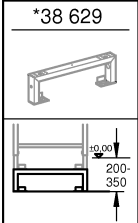

DIN
1988

DIN EN
806

A		50x50x0,6
		75x50x0,6
B		50x40x2
		75x40x2
C		300x620x24

8

9

10

11

12

1b

2

3

	X	Y	
	81 mm	75 mm	
	74 mm	75 mm	
 BS 1212-2	119 mm	108 mm	

Pure Freude
an Wasser

GROHE

D

☎ +49 571 39 89 333
service.de@grohe.com