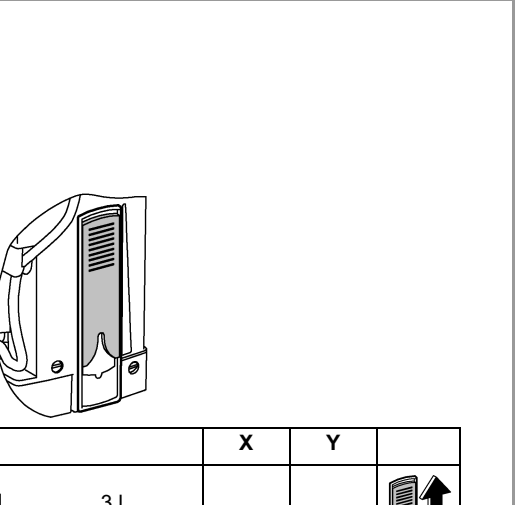

1b

2

3

	X	Y	
	81 mm	75 mm	
	74 mm	75 mm	
 BS 1212-2	119 mm	108 mm	

Pure Freude
an Wasser

GROHE

D

☎ +49 571 39 89 333
service.de@grohe.com