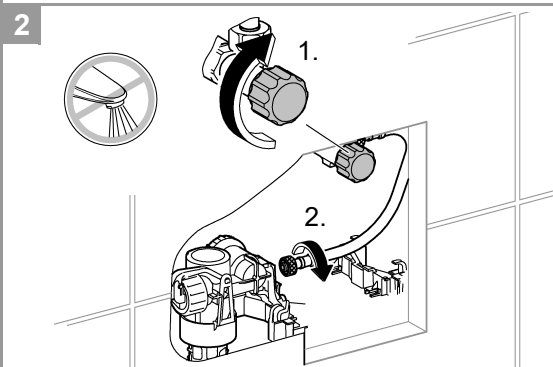

1b

2

3

	X	Y	
	81 mm	75 mm	
	74 mm	75 mm	
 BS 1212-2	119 mm	108 mm	

Pure Freude
an Wasser

GROHE

D

☎ +49 571 39 89 333
service.de@grohe.com