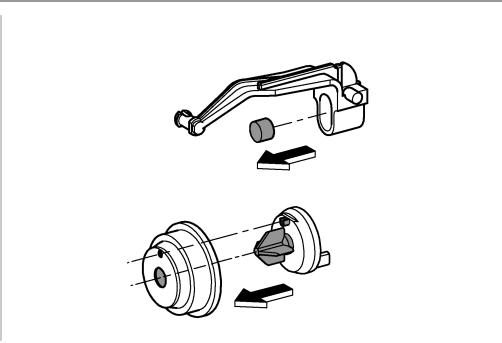

1b

2

3

	X	Y	
	81 mm	75 mm	
	74 mm	75 mm	
 BS 1212-2	119 mm	108 mm	

Pure Freude
an Wasser

GROHE

D

☎ +49 571 39 89 333
service.de@grohe.com