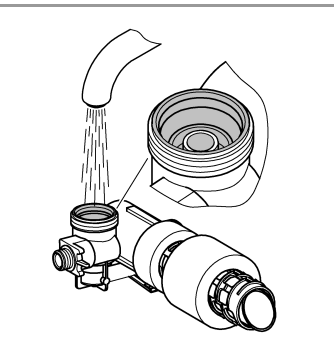

1b

2

3

	X	Y	
	81 mm	75 mm	
	74 mm	75 mm	
 BS 1212-2	119 mm	108 mm	

Pure Freude
an Wasser

GROHE

D

☎ +49 571 39 89 333
service.de@grohe.com