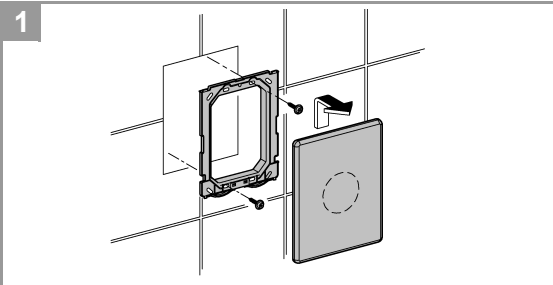

1b

2

3

	X	Y	
	81 mm	75 mm	
	74 mm	75 mm	
 BS 1212-2	119 mm	108 mm	

Pure Freude
an Wasser

GROHE

D

☎ +49 571 39 89 333
service.de@grohe.com