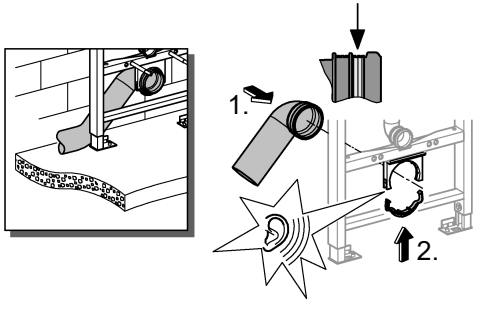

DIN
1988

DIN EN
806

A		50x50x0,6
		75x50x0,6
B		50x40x2
		75x40x2
C		300x620x24

8

9

10

11

12

1b

2

3

	X	Y	
	81 mm	75 mm	
	74 mm	75 mm	
 BS 1212-2	119 mm	108 mm	

Pure Freude
an Wasser

GROHE

D

☎ +49 571 39 89 333
service.de@grohe.com