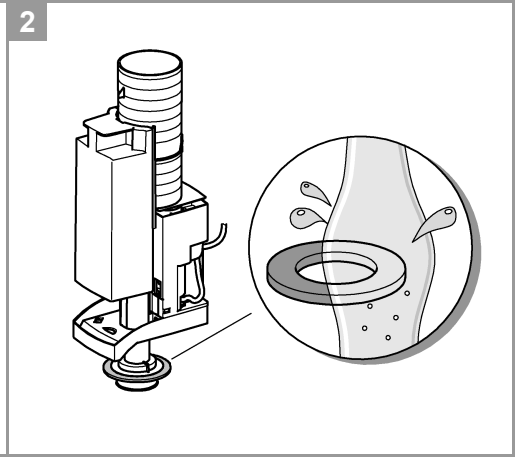

1b

2

3

	X	Y	
	81 mm	75 mm	
	74 mm	75 mm	
 BS 1212-2	119 mm	108 mm	

Pure Freude
an Wasser

GROHE

D

☎ +49 571 39 89 333
service.de@grohe.com