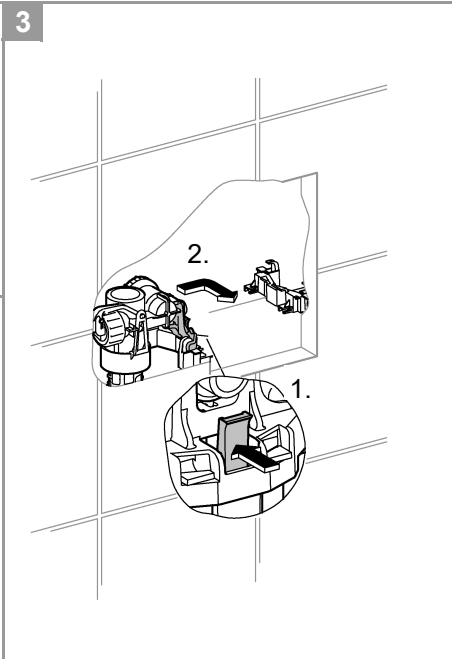

1b

2

3

	X	Y	
	81 mm	75 mm	
	74 mm	75 mm	
 BS 1212-2	119 mm	108 mm	

Pure Freude
an Wasser

GROHE

D

☎ +49 571 39 89 333
service.de@grohe.com