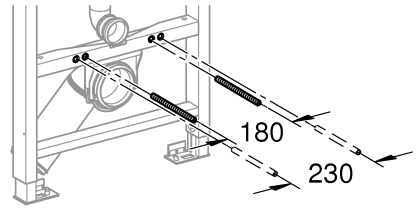

DIN
1988

DIN EN
806

A		50x50x0,6
		75x50x0,6
B		50x40x2
		75x40x2
C		300x620x24

8

9

10

11

12

1b

2

3

	X	Y	
	81 mm	75 mm	
	74 mm	75 mm	
 BS 1212-2	119 mm	108 mm	

Pure Freude
an Wasser

GROHE

D

☎ +49 571 39 89 333
service.de@grohe.com