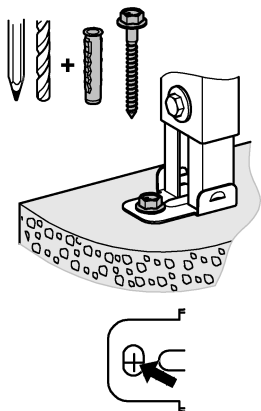

DIN
1988

DIN EN
806

A		50x50x0,6
		75x50x0,6
B		50x40x2
		75x40x2
C		300x620x24

8

9

10

11

12

1b

2

3

	X	Y	
	81 mm	75 mm	
	74 mm	75 mm	
 BS 1212-2	119 mm	108 mm	

Pure Freude
an Wasser

GROHE

D

☎ +49 571 39 89 333
service.de@grohe.com