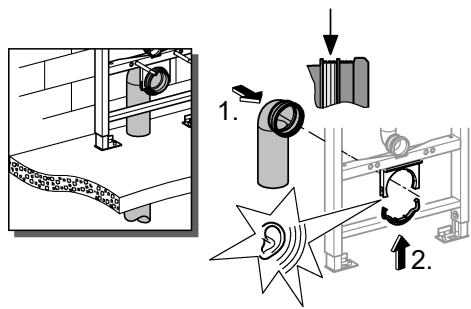

1b

2

3

	X	Y	
	81 mm	75 mm	
	74 mm	75 mm	
 BS 1212-2	119 mm	108 mm	

Pure Freude
an Wasser

GROHE

D

☎ +49 571 39 89 333
service.de@grohe.com