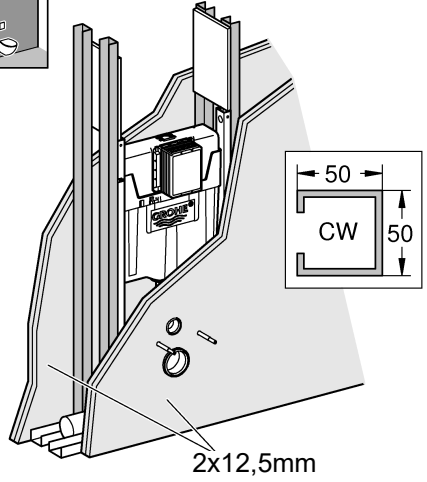

DIN
1988

DIN EN
806

A		50x50x0,6
		75x50x0,6
B		50x40x2
		75x40x2
C		300x620x24

8

9

10

11

12

1b

2

3

	X	Y	
	81 mm	75 mm	
	74 mm	75 mm	
 BS 1212-2	119 mm	108 mm	

Pure Freude
an Wasser

GROHE

D

☎ +49 571 39 89 333
service.de@grohe.com