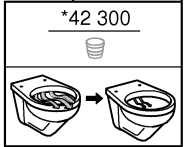

DIN
1988

DIN EN
806

A		50x50x0,6
		75x50x0,6
B		50x40x2
		75x40x2
C		300x620x24

8

9

10

11

12

1b

2

3

	X	Y	
	81 mm	75 mm	
	74 mm	75 mm	
 BS 1212-2	119 mm	108 mm	

Pure Freude
an Wasser

GROHE

D

☎ +49 571 39 89 333
service.de@grohe.com