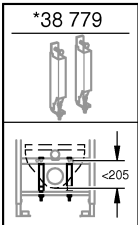

DIN
1988

DIN EN
806

A		50x50x0,6
		75x50x0,6
B		50x40x2
		75x40x2
C		300x620x24

8

9

10

11

12

1b

2

3

	X	Y	
	81 mm	75 mm	
	74 mm	75 mm	
 BS 1212-2	119 mm	108 mm	

Pure Freude
an Wasser

GROHE

D

☎ +49 571 39 89 333
service.de@grohe.com