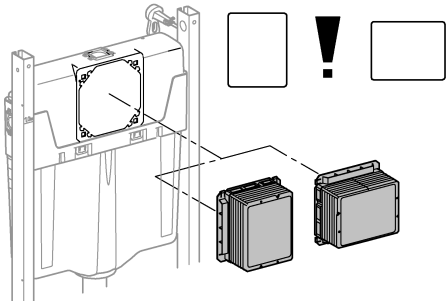

1b

2

3

	X	Y	
	81 mm	75 mm	
	74 mm	75 mm	
 BS 1212-2	119 mm	108 mm	

Pure Freude
an Wasser

GROHE

D

☎ +49 571 39 89 333
service.de@grohe.com