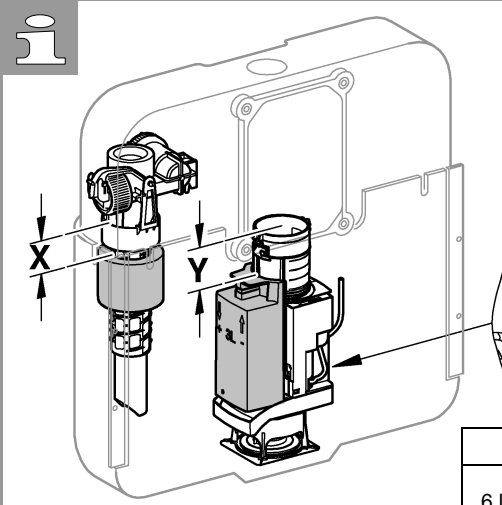

1b

2

3

	X	Y	
	81 mm	75 mm	
	74 mm	75 mm	
 BS 1212-2	119 mm	108 mm	

Pure Freude
an Wasser

GROHE

D

☎ +49 571 39 89 333
service.de@grohe.com