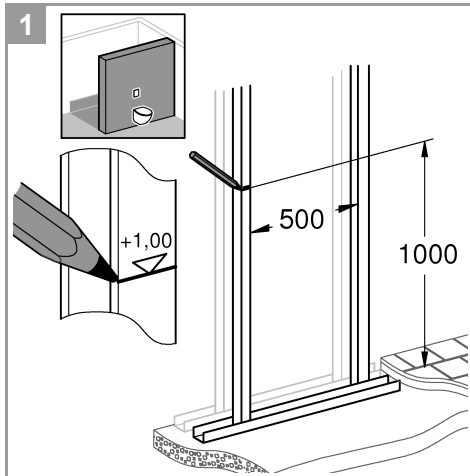

DIN
1988

DIN EN
806

A		50x50x0,6
		75x50x0,6
B		50x40x2
		75x40x2
C		300x620x24

8

9

10

11

12

1b

2

3

	X	Y	
	81 mm	75 mm	
	74 mm	75 mm	
 BS 1212-2	119 mm	108 mm	

Pure Freude
an Wasser

GROHE

D

☎ +49 571 39 89 333
service.de@grohe.com