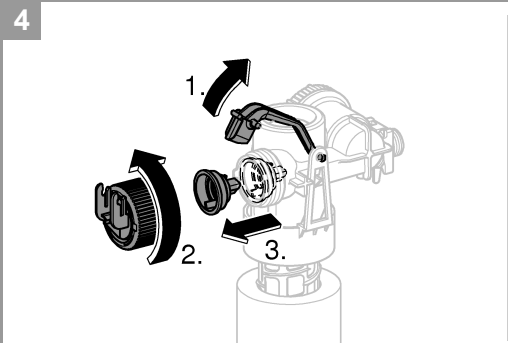

1b

2

3

	X	Y	
	81 mm	75 mm	
	74 mm	75 mm	
 BS 1212-2	119 mm	108 mm	

Pure Freude
an Wasser

GROHE

D

☎ +49 571 39 89 333
service.de@grohe.com