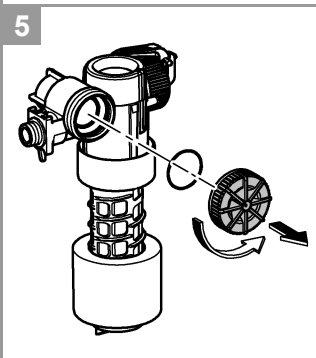

1b

2

3

	X	Y	
	81 mm	75 mm	
	74 mm	75 mm	
 BS 1212-2	119 mm	108 mm	

Pure Freude
an Wasser

GROHE

D

☎ +49 571 39 89 333
service.de@grohe.com