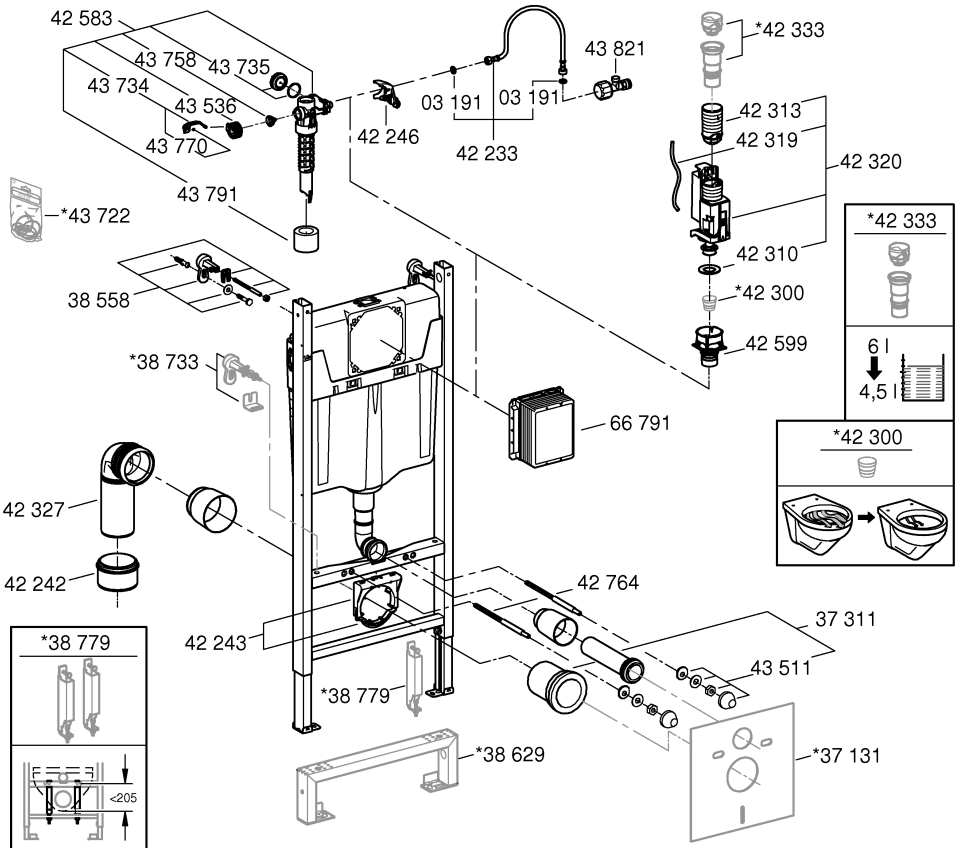

DIN
1988

DIN EN
806

A		50x50x0,6
		75x50x0,6
B		50x40x2
		75x40x2
C		300x620x24

8

9

10

11

12

1b

2

3

	X	Y	
	81 mm	75 mm	
	74 mm	75 mm	
 BS 1212-2	119 mm	108 mm	

Pure Freude
an Wasser

GROHE

D

☎ +49 571 39 89 333
service.de@grohe.com