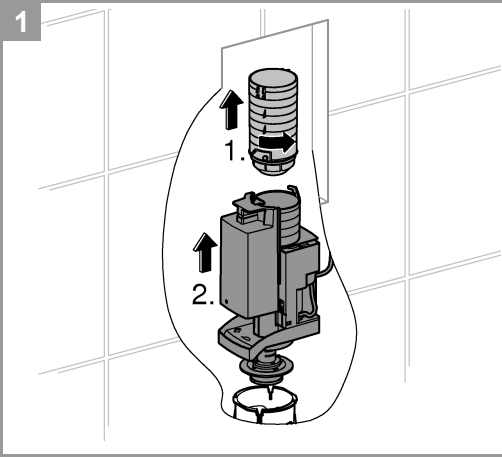

1b

2

3

	X	Y	
	81 mm	75 mm	
	74 mm	75 mm	
 BS 1212-2	119 mm	108 mm	

Pure Freude
an Wasser

GROHE

D

☎ +49 571 39 89 333
service.de@grohe.com