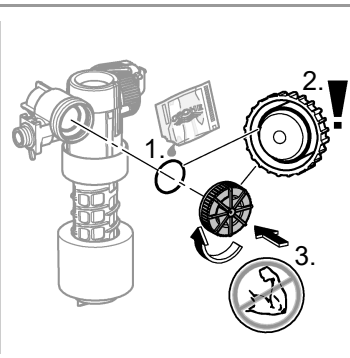

1b

2

3

	X	Y	
	81 mm	75 mm	
	74 mm	75 mm	
 BS 1212-2	119 mm	108 mm	

Pure Freude
an Wasser

GROHE

D

☎ +49 571 39 89 333
service.de@grohe.com