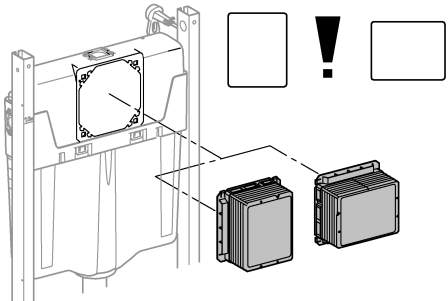

1a

1b

2

3

				X	Y	
	6 l 		3 l 	31mm	47mm	
	4 l 		3 l 	31mm	47mm	

Pure Freude
an Wasser

GROHE

D