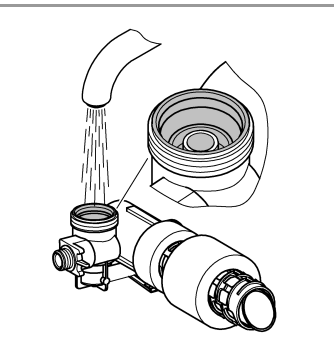

1a

1b

2

3

				X	Y	
	6 l 		3 l 	31mm	47mm	
	4 l 		3 l 	31mm	47mm	

Pure Freude
an Wasser

GROHE

D