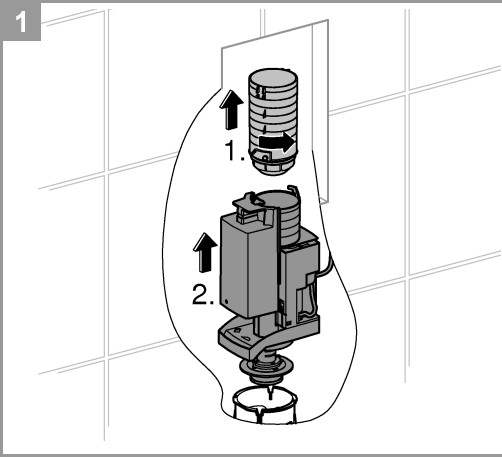

1a

1b

2

3

				X	Y	
	6 l 		3 l 	31mm	47mm	
	4 l 		3 l 	31mm	47mm	

Pure Freude
an Wasser

GROHE

D