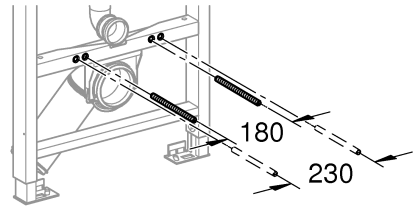

1a

1b

2

3

				X	Y	
	6 l 		3 l 	31mm	47mm	
	4 l 		3 l 	31mm	47mm	

Pure Freude
an Wasser

GROHE

D