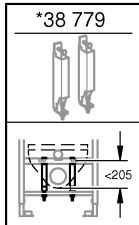

DIN
1988

DIN EN
806

A		50x50x0,6
		75x50x0,6
B		50x40x2
		75x40x2
C		300x620x24

	Ø90	Ø110
X1	min. 135	min. 145
X2	min. 155	min. 165

1

38 558

2

3

1a

1b

2

3

				X	Y	
	6 l 		3 l 	31mm	47mm	
	4 l 		3 l 	31mm	47mm	

Pure Freude
an Wasser

GROHE

D