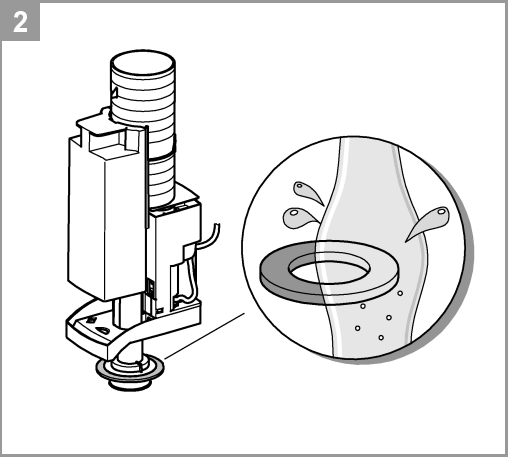

1a

1b

2

3

				X	Y	
	6 l 		3 l 	31mm	47mm	
	4 l 		3 l 	31mm	47mm	

Pure Freude
an Wasser

GROHE

D