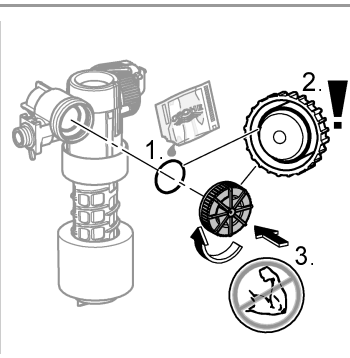

1a

1b

2

3

				X	Y	
	6 l 		3 l 	31mm	47mm	
	4 l 		3 l 	31mm	47mm	

Pure Freude
an Wasser

GROHE

D