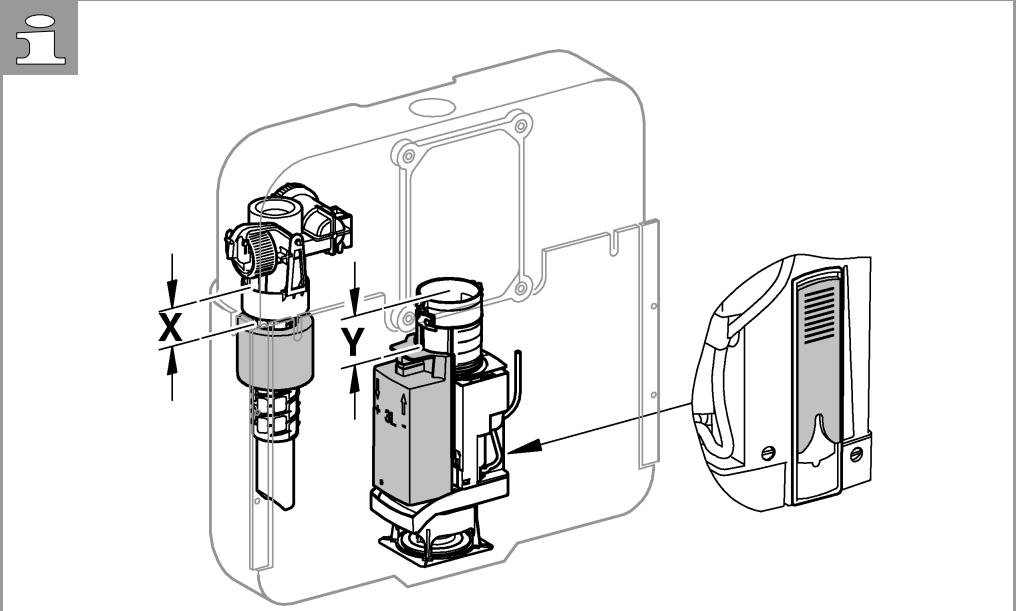

1a

1b

2

3

				X	Y	
	6 l 		3 l 	31mm	47mm	
	4 l 		3 l 	31mm	47mm	

Pure Freude
an Wasser

GROHE

D