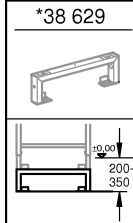

DIN
1988

DIN EN
806

A		50x50x0,6
		75x50x0,6
B		50x40x2
		75x40x2
C		300x620x24

	Ø90	Ø110
X1	min. 135	min. 145
X2	min. 155	min. 165

1

38 558

2

3

1a

1b

2

3

				X	Y	
	6 l 		3 l 	31mm	47mm	
	4 l 		3 l 	31mm	47mm	

Pure Freude
an Wasser

GROHE

D