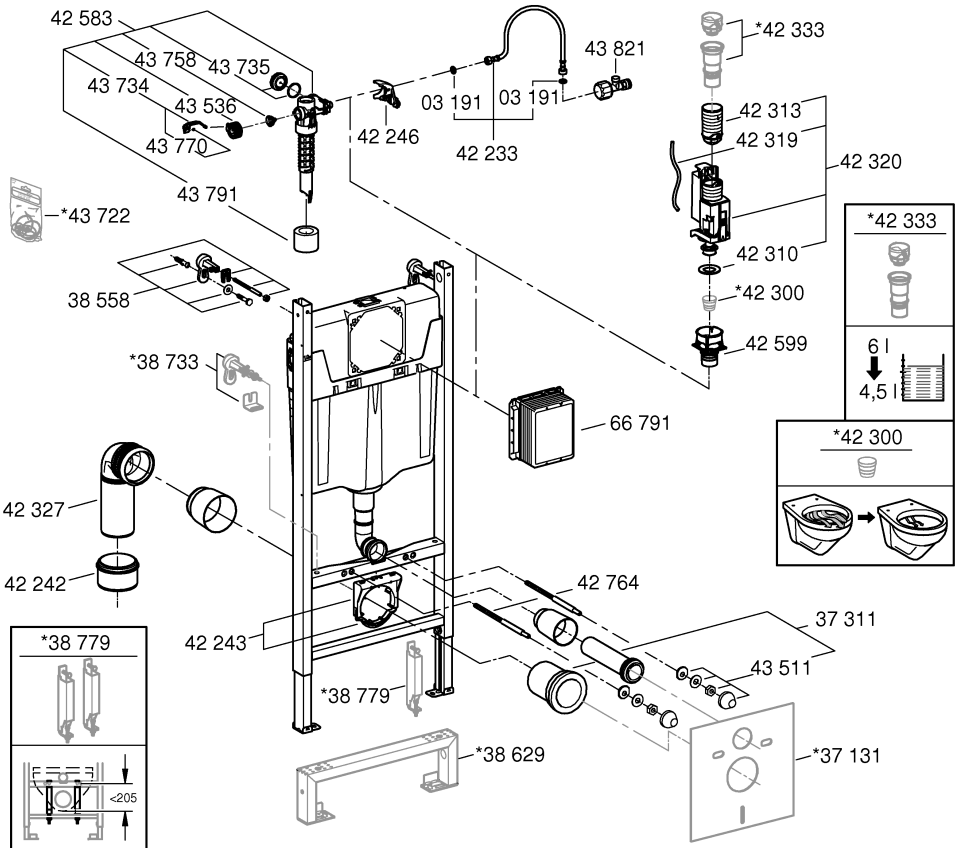

DIN
1988

DIN EN
806

A		50x50x0,6
		75x50x0,6
B		50x40x2
		75x40x2
C		300x620x24

	Ø90	Ø110
X1	min. 135	min. 145
X2	min. 155	min. 165

1

38 558

2

3

1a

1b

2

3

				X	Y	
	6 l 		3 l 	31mm	47mm	
	4 l 		3 l 	31mm	47mm	

Pure Freude
an Wasser

GROHE

D