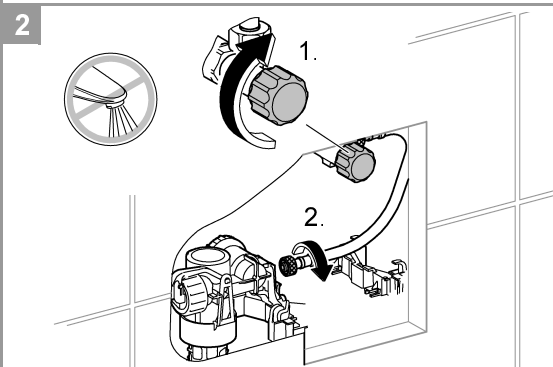

1a

1b

2

3

				X	Y	
	6 l 		3 l 	31mm	47mm	
	4 l 		3 l 	31mm	47mm	

Pure Freude
an Wasser

GROHE

D