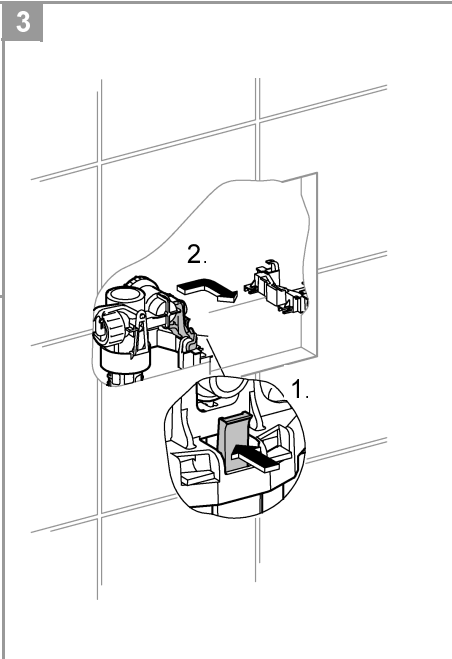

1a

1b

2

3

				X	Y	
	6 l 		3 l 	31mm	47mm	
	4 l 		3 l 	31mm	47mm	

Pure Freude
an Wasser

GROHE

D