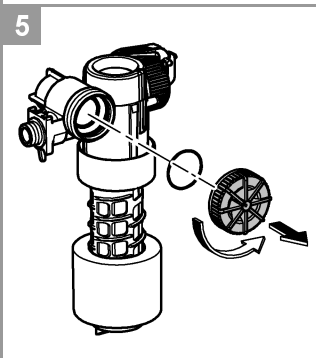

1a

1b

2

3

				X	Y	
	6 l 		3 l 	31mm	47mm	
	4 l 		3 l 	31mm	47mm	

Pure Freude
an Wasser

GROHE

D