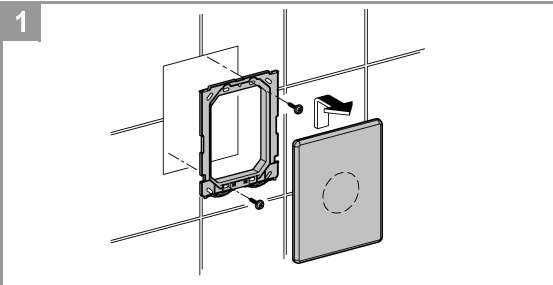

1a

1b

2

3

				X	Y	
	6 l 		3 l 	31mm	47mm	
	4 l 		3 l 	31mm	47mm	

Pure Freude
an Wasser

GROHE

D