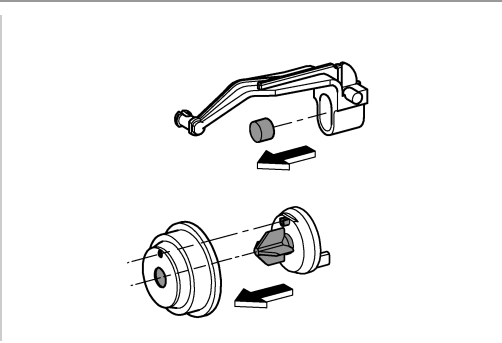

1a

1b

2

3

				X	Y	
	6 l 		3 l 	31mm	47mm	
	4 l 		3 l 	31mm	47mm	

Pure Freude
an Wasser

GROHE

D