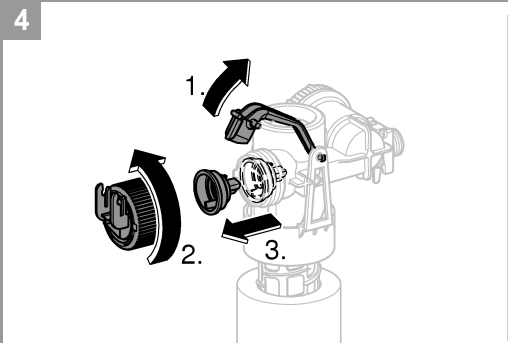

1a

1b

2

3

				X	Y	
	6 l 		3 l 	31mm	47mm	
	4 l 		3 l 	31mm	47mm	

Pure Freude
an Wasser

GROHE

D