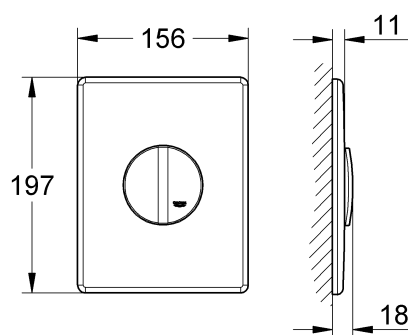

96.070.131/ÄM 221328/03.12

GROHE
ENJOY WATER®

38 564
38 565

38 573
38 574

38 670

38 671

38 672

38 564
38 565
38 573
38 574
38 670
38 671