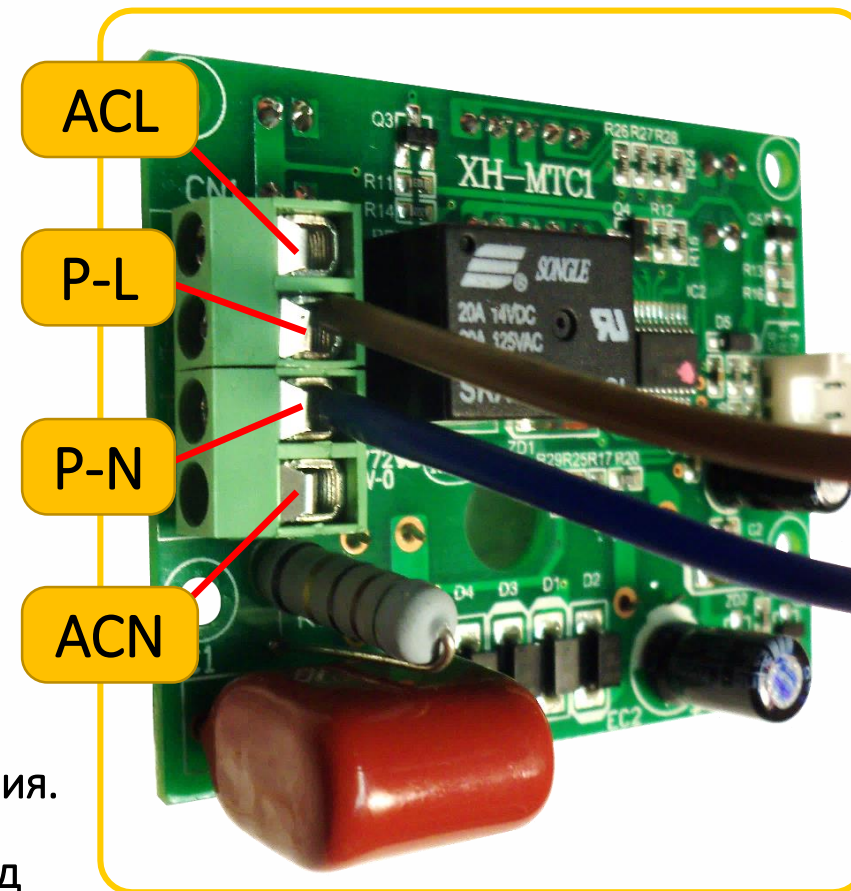

Внимание!

Плата панели управления на крышке клеммной коробки установлена на четырёх пластиковых упорах-фиксаторах – соблюдайте осторожность при отсоединении платы управления от крышки клеммной коробки!

Плата панели управления с дисплеем

774011, 774012, 774013, 774032, 774033

Клеммы платы панели управления с дисплеем

Клеммы платы панели управления с дисплеем

Клемма	Предназначена для подсоединения:
ACL	L — фазного провода кабеля входного электропитания
P-L	L — фазного провода от платы панели управления к клеммной колодке на статоре электродвигателя
P-N	N — нулевого провода от платы панели управления к клеммной колодке на статоре электродвигателя
ACN	N — нулевого провода кабеля входного электропитания

5. Подготовьте провода круглого кабеля входного электропитания соответствующего сечения для подсоединения к клеммам платы управления.
6. Проденьте круглый кабель входного электропитания через кабельный ввод клеммной коробки.
7. Подсоедините коричневый провод кабеля входного электропитания к клемме «ACL» и синий провод кабеля входного электропитания к клемме «ACN» платы панели управления насосом.

774011, 774012, 774013, 774032, 774033

Aquatica®

Подсоединение кабеля входного электропитания к клеммам панели управления

Клемма заземления на клеммной колодке статора электродвигателя

ОФИЦИАЛЬНЫЙ ДИЛЕР В УКРАИНЕ: