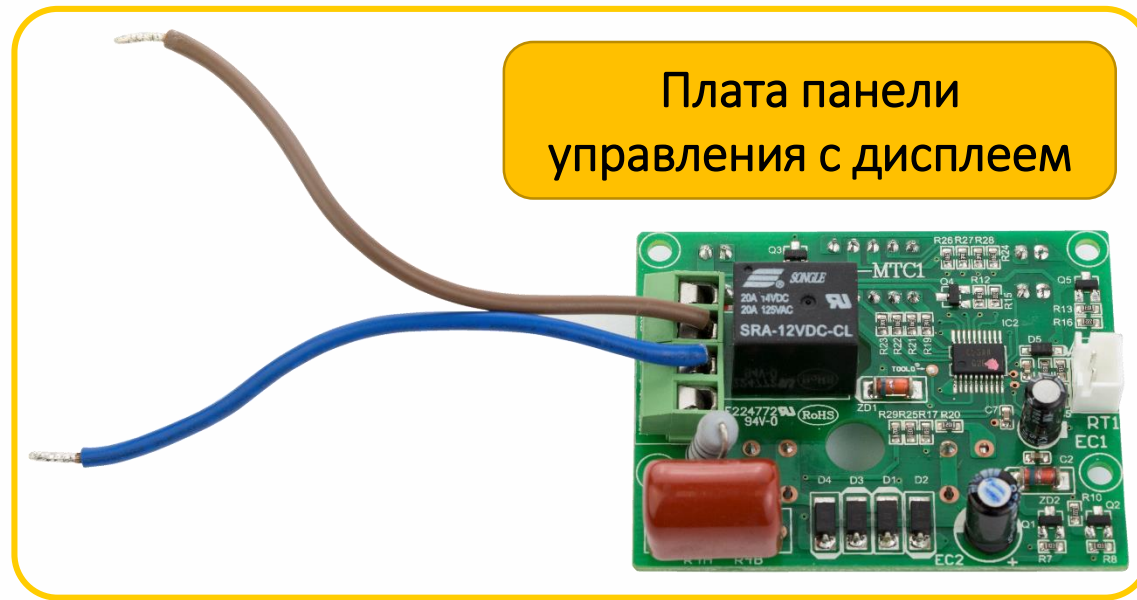

774011, 774012, 774013, 774032, 774033

Панель управления с дисплеем

Подсоединение кабеля входного электропитания к клеммам панели управления

1. Открутите два самонарезных винта крепления крышки клеммной коробки (панель управления и дисплеем установлена на крышке коробки).
2. Аккуратно отведите вверх крышку клеммной коробки с панелью управления и дисплеем.

Внимание!

Плата панели управления на крышке клеммной коробки установлена на четырёх пластиковых упорах-фиксаторах – соблюдайте осторожность при отсоединении платы управления от крышки клеммной коробки!

774011, 774012, 774013, 774032, 774033

Четыре пластиковых упора-фиксатора для установки платы панели управления на крышке клеммной коробки

3. Отогните четыре пластиковых упора-фиксатора и отделите плату панели управления от крышки клеммной коробки.
4. Аккуратно извлеките из крышки клеммной коробки плату панели управления с дисплеем.

Плата панели управления с дисплеем

774011, 774012, 774013, 774032, 774033

Клеммы платы панели управления с дисплеем

Клеммы платы панели управления с дисплеем

Клемма	Предназначена для подсоединения:
ACL	L — фазного провода кабеля входного электропитания
P-L	L — фазного провода от платы панели управления к клеммной колодке на статоре электродвигателя
P-N	N — нулевого провода от платы панели управления к клеммной колодке на статоре электродвигателя
ACN	N — нулевого провода кабеля входного электропитания