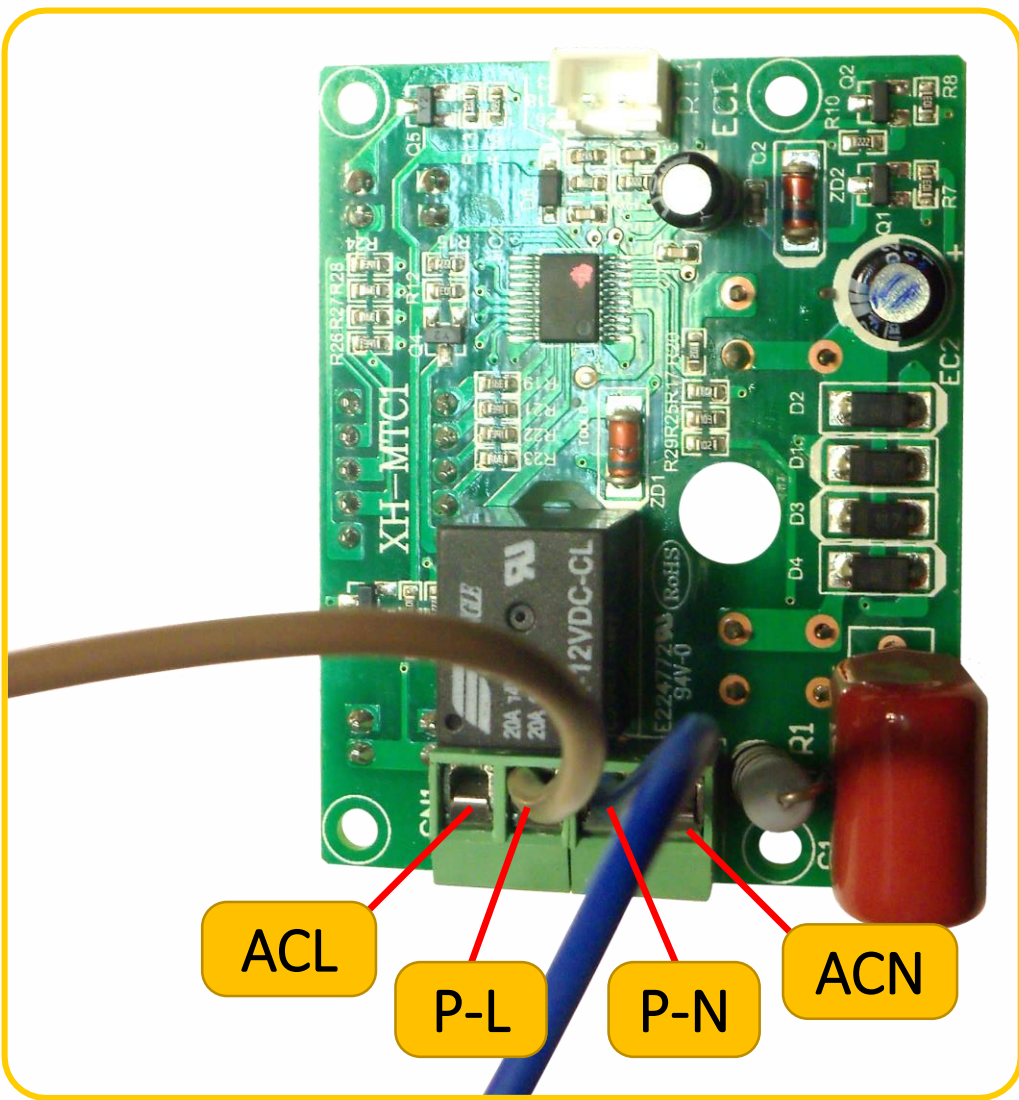

Внимание!

Плата панели управления на крышке клеммной коробки установлена на четырёх пластиковых упорах-фиксаторах – соблюдайте осторожность при отсоединении платы управления от крышки клеммной коробки!

774011, 774012, 774013, 774032, 774033

Четыре пластиковых упора-фиксатора для установки платы панели управления на крышке клеммной коробки

3. Отогните четыре пластиковых упора-фиксатора и отделите плату панели управления от крышки клеммной коробки.
4. Аккуратно извлеките из крышки клеммной коробки плату панели управления с дисплеем.

Плата панели управления с дисплеем

774011, 774012, 774013, 774032, 774033

Клеммы платы панели управления с дисплеем

Клеммы платы панели управления с дисплеем

Клемма	Предназначена для подсоединения:
ACL	L — фазного провода кабеля входного электропитания
P-L	L — фазного провода от платы панели управления к клеммной колодке на статоре электродвигателя
P-N	N — нулевого провода от платы панели управления к клеммной колодке на статоре электродвигателя
ACN	N — нулевого провода кабеля входного электропитания

5. Подготовьте провода круглого кабеля входного электропитания соответствующего сечения для подсоединения к клеммам платы управления.
6. Проденьте круглый кабель входного электропитания через кабельный ввод клеммной коробки.
7. Подсоедините коричневый провод кабеля входного электропитания к клемме «ACL» и синий провод кабеля входного электропитания к клемме «ACN» платы панели управления насосом.