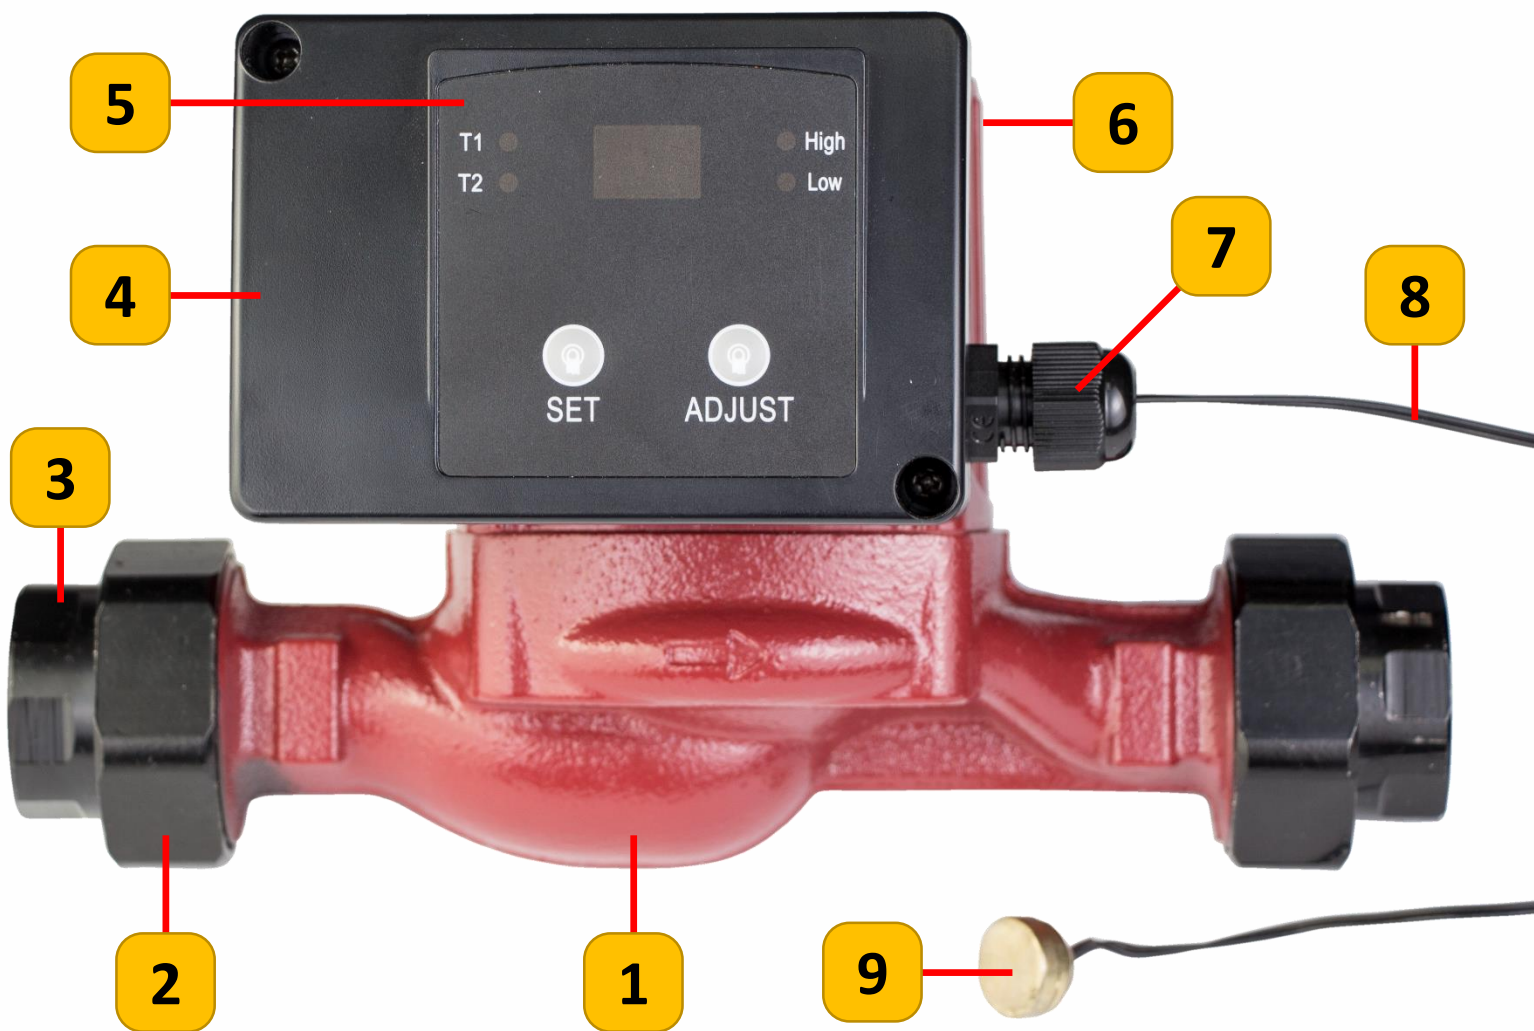

- ❖ Срок гарантийного обслуживания: 18 месяцев
- ❖ В комплект входят две гайки и переходники с уплотнительными кольцами

774011, 774012, 774013, 774032, 774033

Код "Aquatica"	Код производителя	Мощность (Вт)	Q _{max} (л/мин)	H _{max} (м)	DN насоса	DN переходника
774011	GPD20-4T/130	65	63	4.0	1"	¾"
774012	GPD25-4T/180	65	63	4.0	1½"	1"
774013	GPD25-4T/130	65	63	4.0	1½"	1"
774032	GPD25-6T/180	100	75	6.0	1½"	1"
774033	GPD25-6T/130	100	75	6.0	1½"	1"

774011, 774012, 774013, 774032, 774033

Aquatica[®]

1. Корпус насосной части
2. Гайка накидная с внутренней резьбой
3. Переходник с внутренней резьбой
4. Коробка клеммная
5. Панель управления с дисплеем
6. Статор электродвигателя
7. Ввод кабельный
8. Кабель термодатчика
9. Термодатчик с постоянным магнитом

774011, 774012, 774013, 774032, 774033

Панель управления с дисплеем

Подсоединение кабеля входного электропитания к клеммам панели управления

1. Открутите два самонарезных винта крепления крышки клеммной коробки (панель управления и дисплеем установлена на крышке коробки).
2. Аккуратно отведите вверх крышку клеммной коробки с панелью управления и дисплеем.

Внимание!

Плата панели управления на крышке клеммной коробки установлена на четырёх пластиковых упорах-фиксаторах – соблюдайте осторожность при отсоединении платы управления от крышки клеммной коробки!