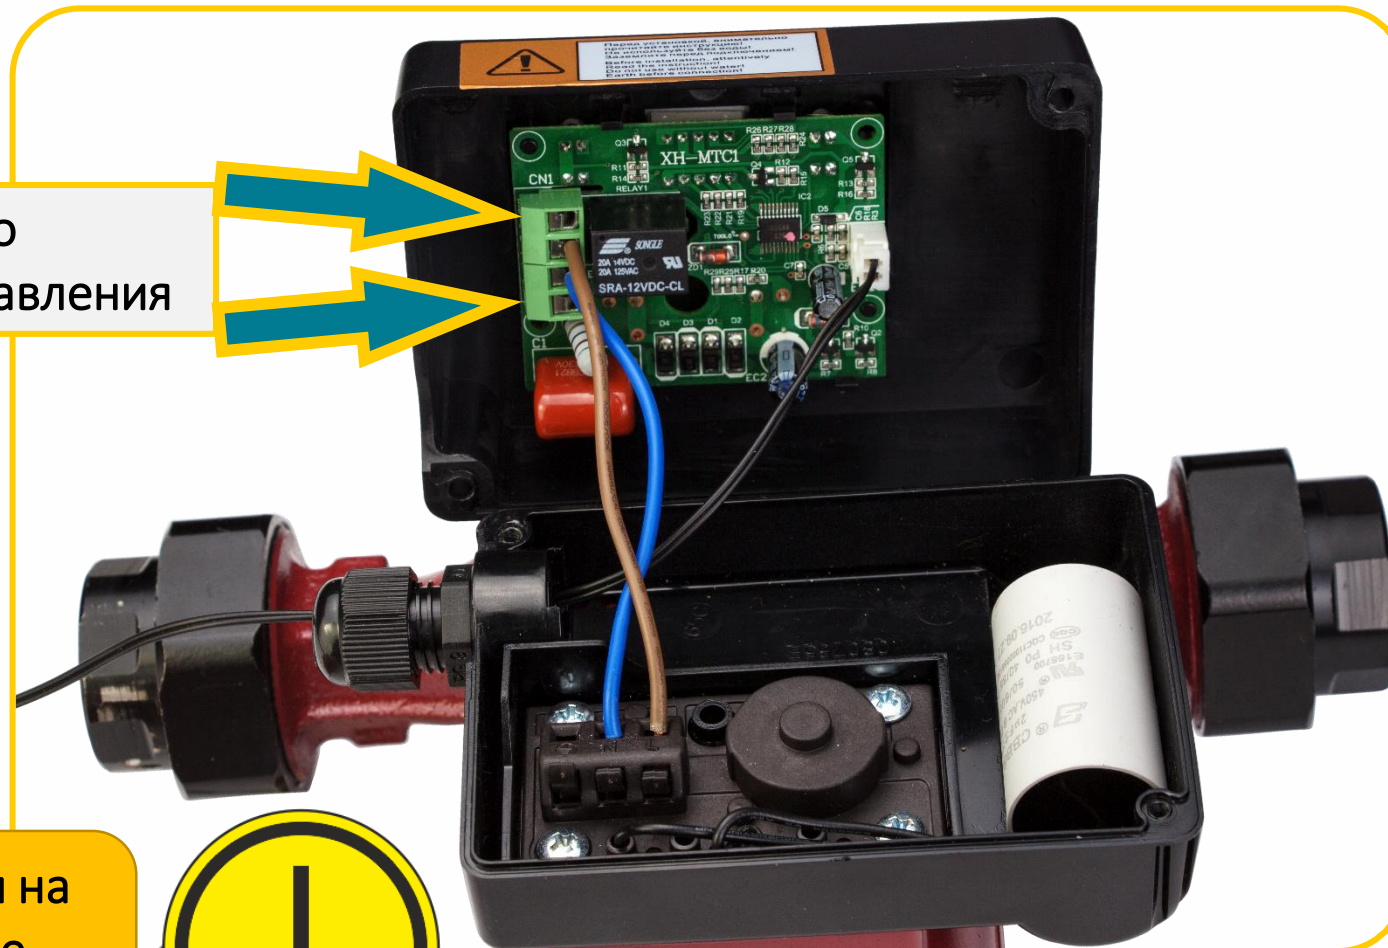

774011, 774012, 774013, 774032, 774033

Aquatica®

Подсоединение кабеля входного электропитания к клеммам панели управления

Клемма заземления на клеммной колодке статора электродвигателя