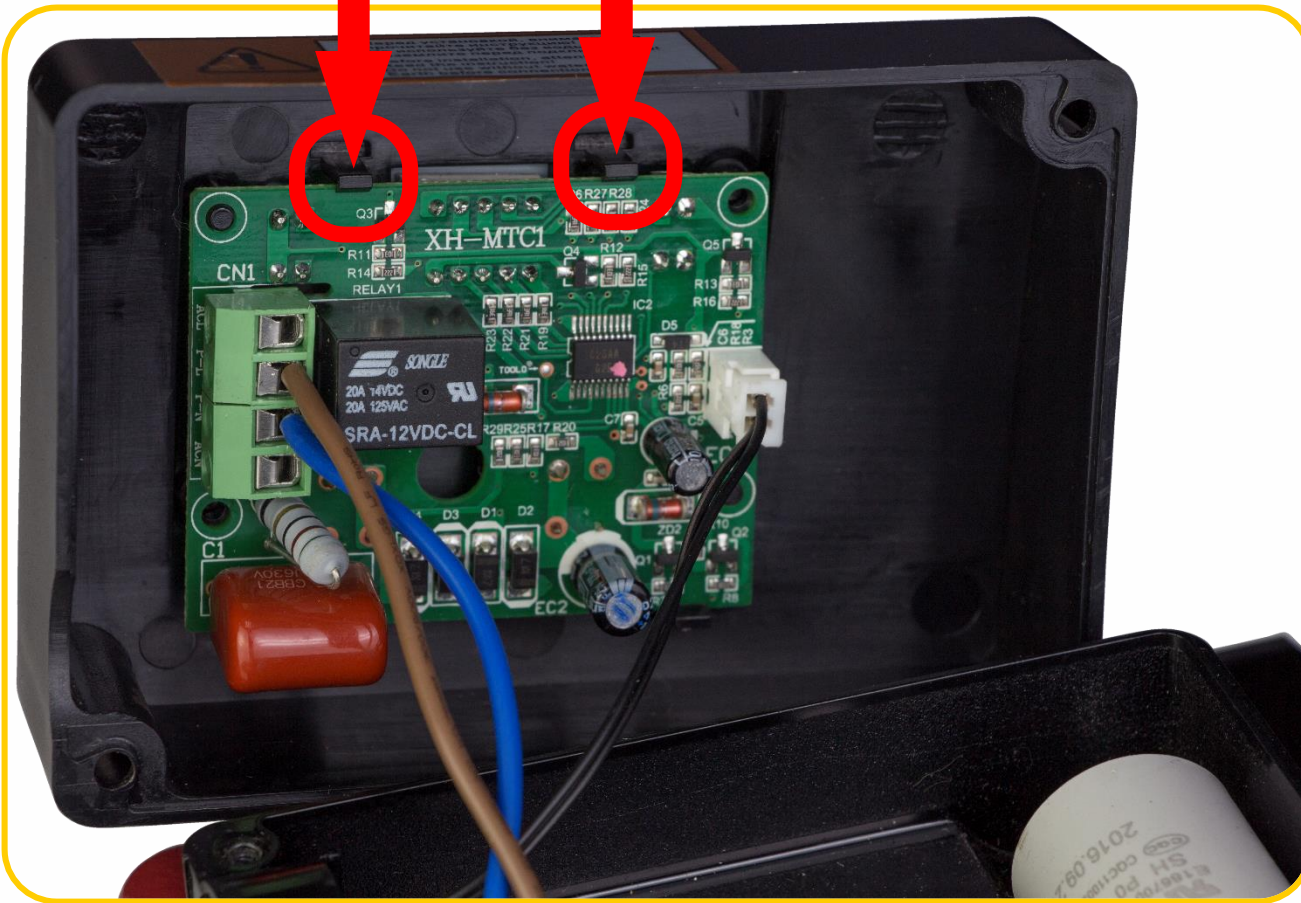

774011, 774012, 774013, 774032, 774033

Четыре пластиковых упора-фиксатора для установки платы панели управления на крышке клеммной коробки