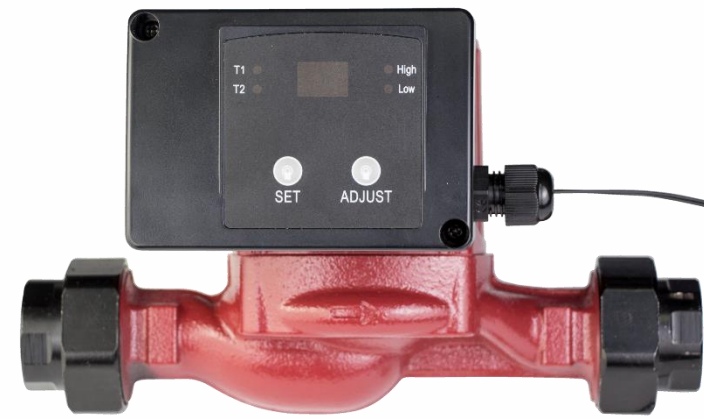

- ❖ Максимальная температура перекачиваемой жидкости T_{max} : + 110 °C
- ❖ Выносной термодатчик с постоянным магнитом
- ❖ Обмотки статора: медь
- ❖ Насосная часть: чугун
- ❖ Рабочее колесо центробежное, закрытого типа: технополимер
- ❖ Вал двигателя: керамика
- ❖ Подшипники вала радиального типа: керамика
- ❖ Гильза ротора защитная: нержавеющая сталь AISI 304
- ❖ Отражатель: нержавеющая сталь AISI 304

774011, 774012, 774013, 774032, 774033

Aquatica[®]

1. Корпус насосной части
2. Гайка накидная с внутренней резьбой
3. Переходник с внутренней резьбой
4. Коробка клеммная
5. Панель управления с дисплеем
6. Статор электродвигателя
7. Ввод кабельный
8. Кабель термодатчика
9. Термодатчик с постоянным магнитом

774011, 774012, 774013, 774032, 774033

Панель управления с дисплеем

Подсоединение кабеля входного электропитания к клеммам панели управления

1. Открутите два самонарезных винта крепления крышки клеммной коробки (панель управления и дисплеем установлена на крышке коробки).
2. Аккуратно отведите вверх крышку клеммной коробки с панелью управления и дисплеем.

Внимание!

Плата панели управления на крышке клеммной коробки установлена на четырёх пластиковых упорах-фиксаторах – соблюдайте осторожность при отсоединении платы управления от крышки клеммной коробки!