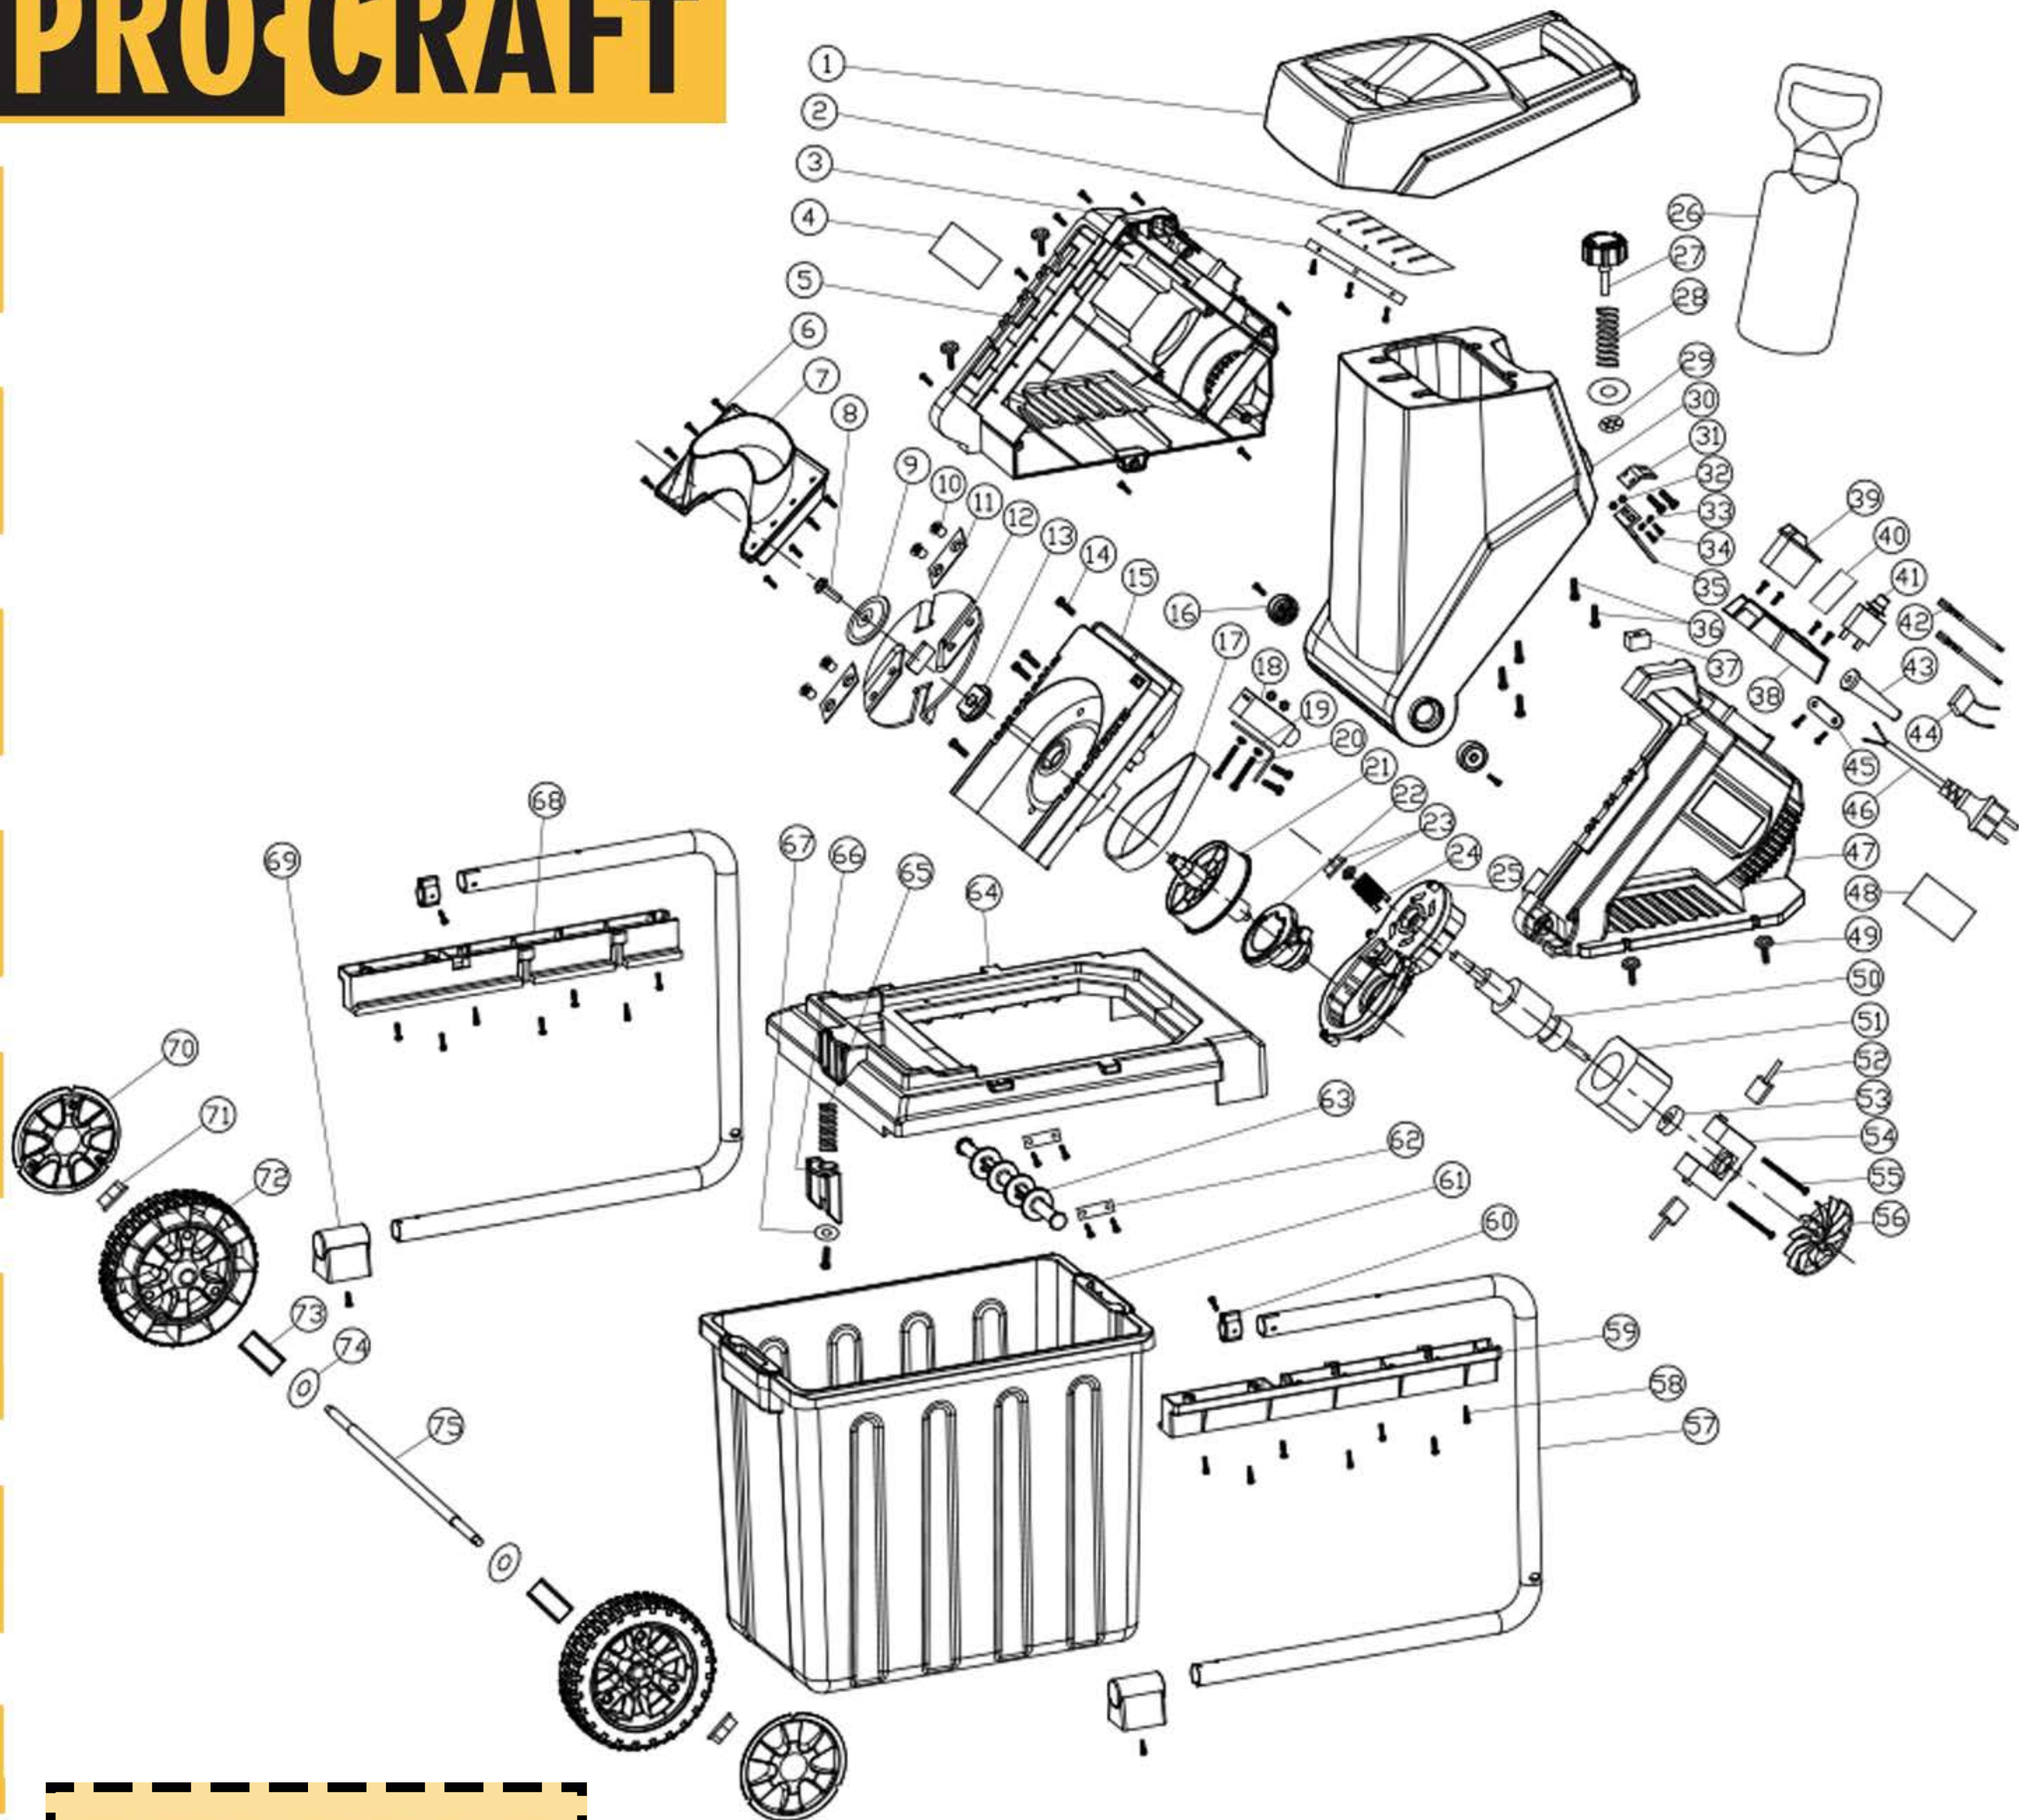

PRO-CRAFT

PSL2500