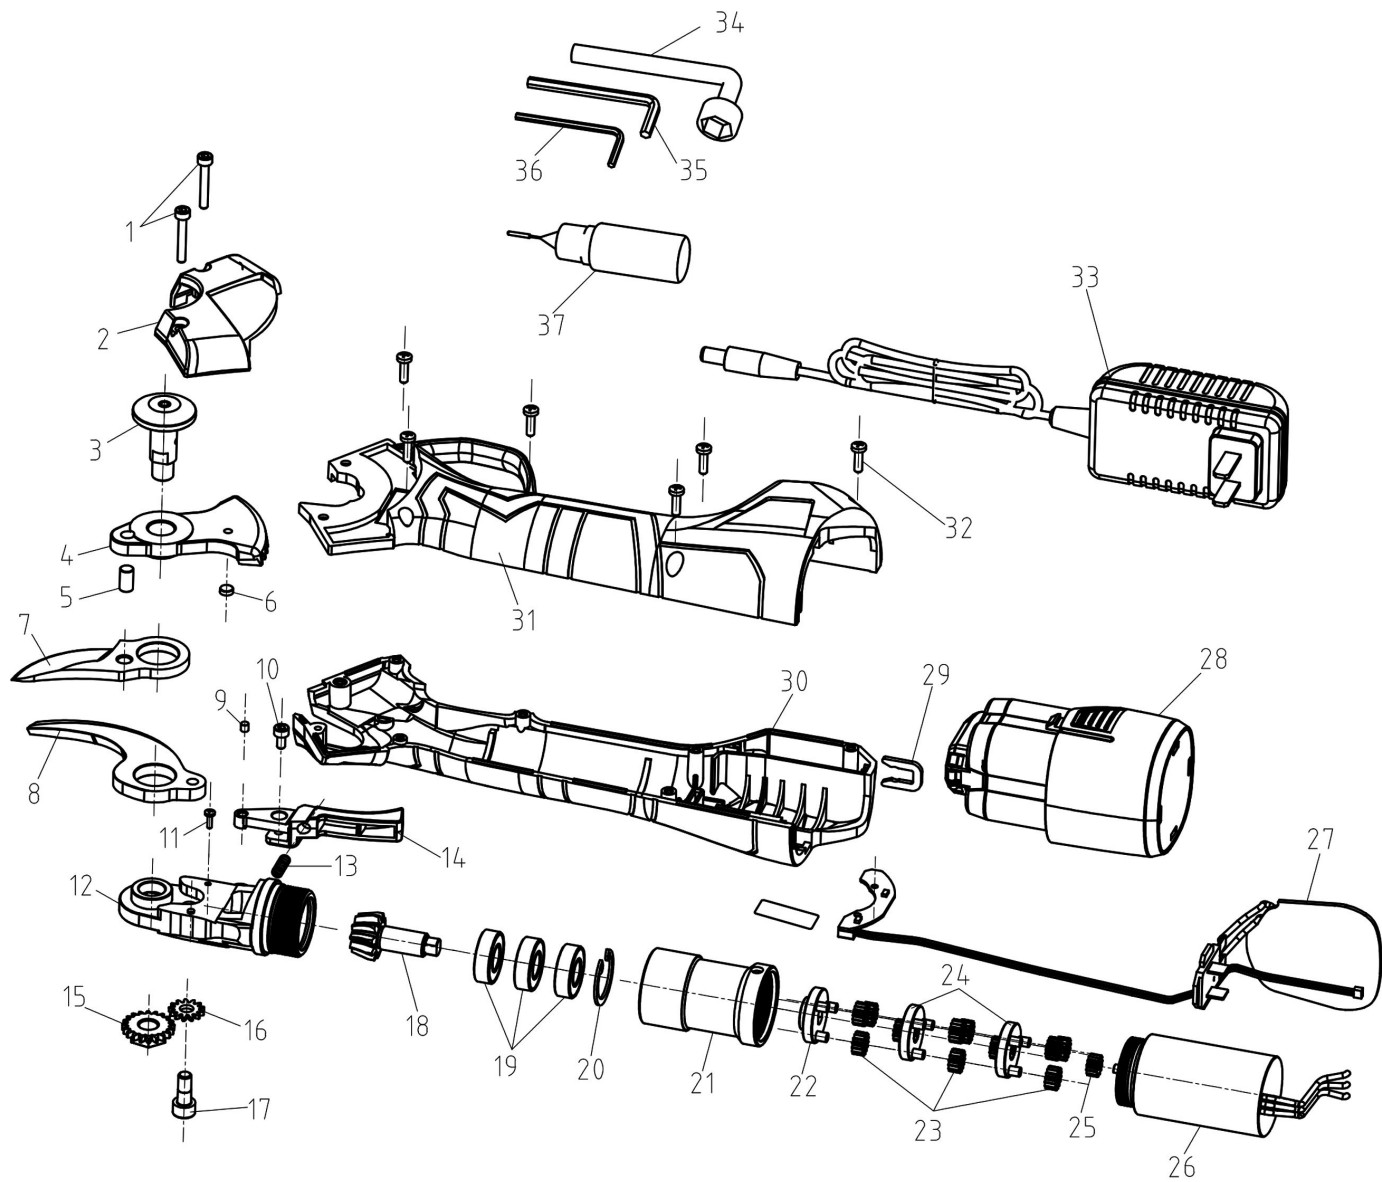

PRO-CRAFT

ES16LI