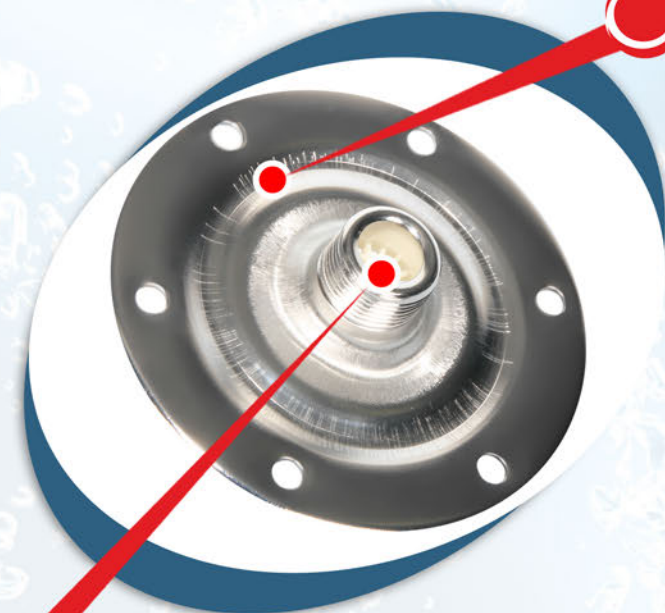

**СПРАВЖНІ
НАСОСИ**

Маслонаповнені двигуни свердловинних насосів

СПРАВЖНІ
НАСОСИ

Змащування підшипників та ефективне **відведення тепла**
від електродвигуна сприяє подовженню терміну
експлуатації насосів

**Якісний міцний
надійний корпус**

**Надійний
захист від
пошкоджень!**

**СПРАВЖНІ
НАСОСИ**

Корпус свердловинних насосів та
поверхневих струменевих насосів серії JS -
100% нержавіюча сталь

Висока якість складання

СПРАВЖНІ
НАСОСИ

Якісні гідроаккумулятори

Станції насосні автоматичні

СПРАВЖНІ
НАСОСИ

Якісна гумова груша

Якісний фланець, стійкий
до впливу корозії

Висока якість
окрашення

Висока якість
зварного шва

Пластиковий фільтр

Висока якість лиття чавуну

СПРАВЖНІ
НАСОСИ

Якість згідно зі стандартом ДСТУ

Переріз струмопровідної жили
мережевого кабелю насосів згідно
потужності!

**СПРАВЖНІ
НАСОСИ**

Багато торгових марок з метою **здешевлення** продукції забезпечує продукцію кабелем, струмові навантаження якого не витримують **потужності насосів**