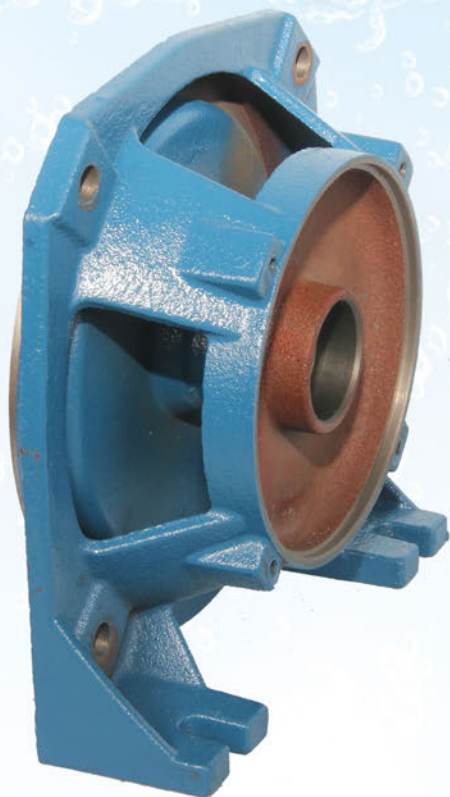

**Якісний міцний
надійний корпус**

**Надійний
захист від
пошкоджень!**

**СПРАВЖНІ
НАСОСИ**

Корпус свердловинних насосів та
поверхневих струменевих насосів серії JS -
100% нержавіюча сталь

Висока якість складання

СПРАВЖНІ
НАСОСИ

Якісні гідроаккумулятори

Станції насосні автоматичні

СПРАВЖНІ
НАСОСИ

Якісна гумова груша

Якісний фланець, стійкий
до впливу корозії

Висока якість
окрашення

Висока якість
зварного шва

Пластиковий фільтр

Висока якість лиття чавуну

СПРАВЖНІ
НАСОСИ

Якість згідно зі стандартом ДСТУ

Переріз струмопровідної жили
мережевого кабелю насосів згідно
потужності!

**СПРАВЖНІ
НАСОСИ**

Багато торгових марок з метою **здешевлення** продукції забезпечує продукцію кабелем, струмові навантаження якого не витримують **потужності насосів**