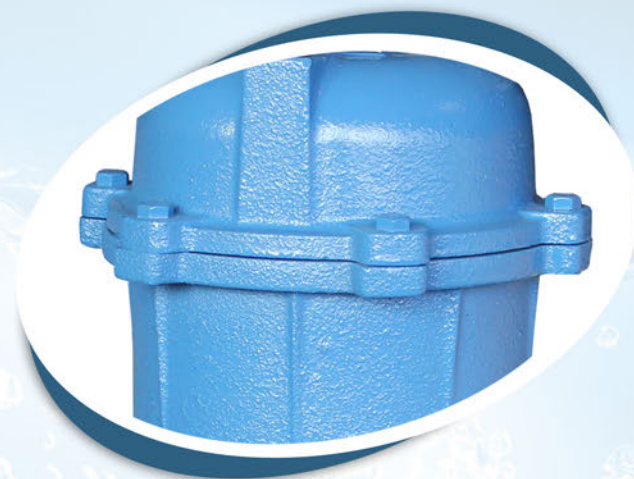

**Якісний міцний
надійний корпус**

**Надійний
захист від
пошкоджень!**

**СПРАВЖНІ
НАСОСИ**

Корпус свердловинних насосів та
поверхневих струменевих насосів серії JS -
100% нержавіюча сталь

Висока якість складання