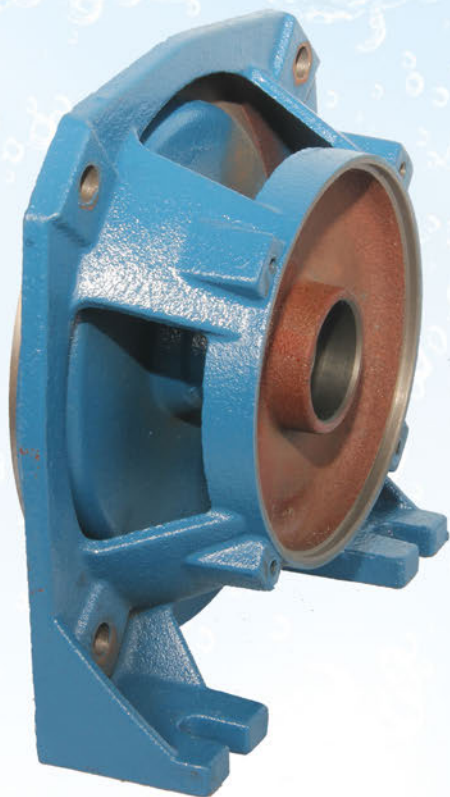

**Якісний міцний
надійний корпус**

**Надійний
захист від
пошкоджень!**

**СПРАВЖНІ
НАСОСИ**

Корпус свердловинних насосів та
поверхневих струменевих насосів серії JS -
100% нержавіюча сталь

Висока якість складання

СПРАВЖНІ
НАСОСИ

Якісні гідроаккумулятори

Станції насосні автоматичні

СПРАВЖНІ
НАСОСИ

Якісна гумова груша

Якісний фланець, стійкий до впливу корозії

Висока якість
окрашення

Висока якість
зварного шва

Пластиковий фільтр

Висока якість лиття чавуну

СПРАВЖНІ
НАСОСИ

Якість згідно зі стандартом ДСТУ

Переріз струмопровідної жили
мережевого кабелю насосів згідно
потужності!

**СПРАВЖНІ
НАСОСИ**

Багато торгових марок з метою **здешевлення**
продукції забезпечує продукцію кабелем,
струмові навантаження якого не витримують
потужності насосів