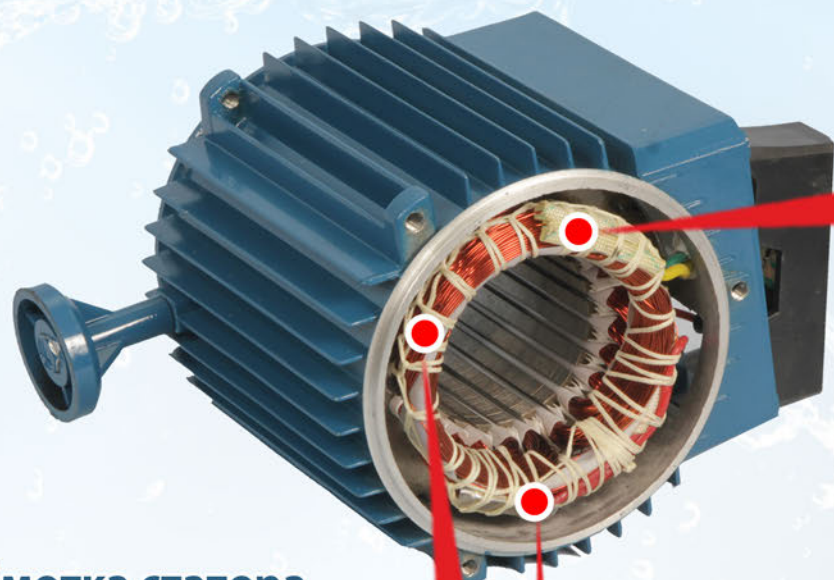

**СПРАВЖНІ
НАСОСИ**

Реальна споживана потужність

Заявлена споживана потужність насосів
РЕАЛЬНА!

**СПРАВЖНІ
НАСОСИ**

**Споживана потужність
насосів (P)
250...2300 Вт**

Двигун із міді, отже - якісний

СПРАВЖНІ
НАСОСИ

Обмотки електричного двигуна
виготовлені зі **100%** міді

Якісні електричні двигуни

Обмотка статора
укладена належним
чином - якісно та щільно

Бандажна сітка міцно фіксує
обмотку статора

Бездоганне виконання ротора -
якісно, акуратно, надійно

Термічний запобіжник - для
захисту обмотки у випадку
перегріву двигуна

**СПРАВЖНІ
НАСОСИ**

Якісний міцний вал із нержавіючої сталі

СПРАВЖНІ
НАСОСИ

Вал насоса виготовлений із
100% нержавіючої сталі -
відсутність корозії в агресивному середовищі