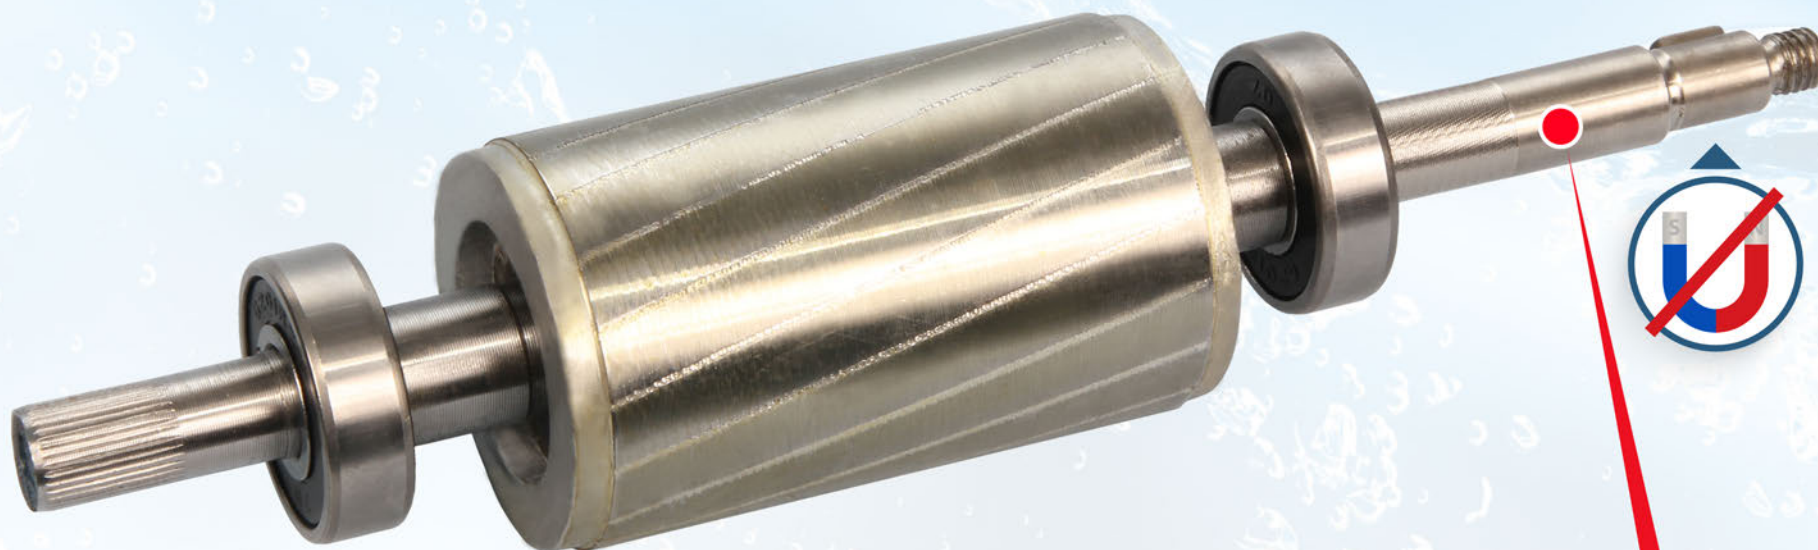

Обмотки електричного двигуна
виготовлені зі **100%** міді

Якісні електричні двигуни

Обмотка статора
укладена належним
чином - якісно та щільно

Бандажна сітка міцно фіксує
обмотку статора

Бездоганне виконання ротора -
якісно, акуратно, надійно

Термічний запобіжник - для
захисту обмотки у випадку
перегріву двигуна

**СПРАВЖНІ
НАСОСИ**

Якісний міцний вал із нержавіючої сталі

СПРАВЖНІ
НАСОСИ

Вал насоса виготовлений із
100% нержавіючої сталі -
відсутність корозії в агресивному середовищі