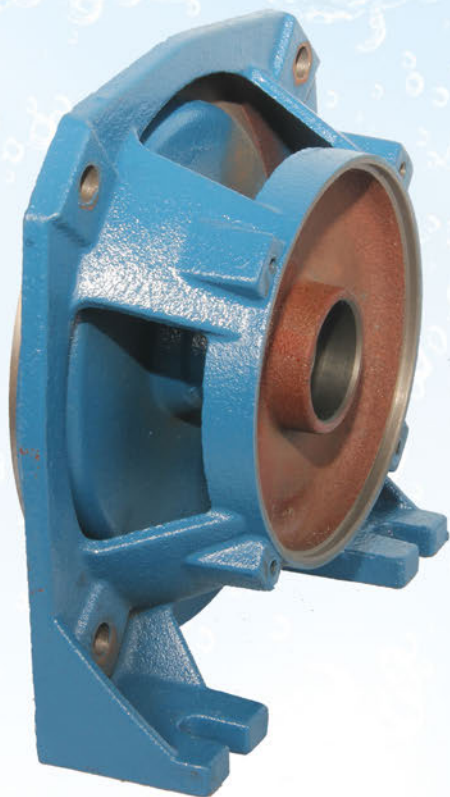

**Якісний міцний
надійний корпус**

**Надійний
захист від
пошкоджень!**

**СПРАВЖНІ
НАСОСИ**

Корпус свердловинних насосів та
поверхневих струменевих насосів серії JS -
100% нержавіюча сталь

Висока якість складання

СПРАВЖНІ
НАСОСИ

Якісні гідроаккумулятори

Станції насосні автоматичні

СПРАВЖНІ
НАСОСИ

Якісна гумова груша

Якісний фланець, стійкий
до впливу корозії

Висока якість
окрашення

Висока якість
зварного шва

Пластиковий фільтр

Висока якість лиття чавуну

СПРАВЖНІ
НАСОСИ

Якість згідно зі стандартом ДСТУ

Переріз струмопровідної жили
мережевого кабелю насосів згідно
потужності!

**СПРАВЖНІ
НАСОСИ**

Багато торгових марок з метою **здешевлення**
продукції забезпечує продукцію кабелем,
струмові навантаження якого не витримують
потужності насосів