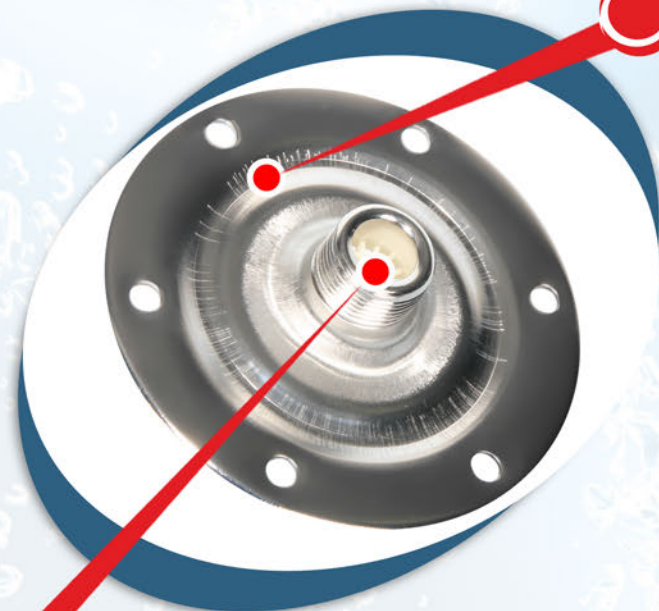

**СПРАВЖНІ
НАСОСИ**

Маслонаповнені двигуни свердловинних насосів

СПРАВЖНІ
НАСОСИ

Змащування підшипників та ефективне **відведення тепла**
від електродвигуна сприяє подовженню терміну
експлуатації насосів

**Якісний міцний
надійний корпус**

**Надійний
захист від
пошкоджень!**

**СПРАВЖНІ
НАСОСИ**

Корпус свердловинних насосів та
поверхневих струменевих насосів серії JS -
100% нержавіюча сталь

Висока якість складання

СПРАВЖНІ
НАСОСИ

Якісні гідроаккумулятори

Станції насосні автоматичні

СПРАВЖНІ
НАСОСИ

Якісна гумова груша

Якісний фланець, стійкий
до впливу корозії

Висока якість
окрашення

Висока якість
зварного шва

Пластиковий фільтр

Висока якість лиття чавуну

СПРАВЖНІ
НАСОСИ

Якість згідно зі стандартом ДСТУ

Переріз струмопровідної жили
мережевого кабелю насосів згідно
потужності!

**СПРАВЖНІ
НАСОСИ**

Багато торгових марок з метою **здешевлення**
продукції забезпечує продукцію кабелем,
струмові навантаження якого не витримують
потужності насосів