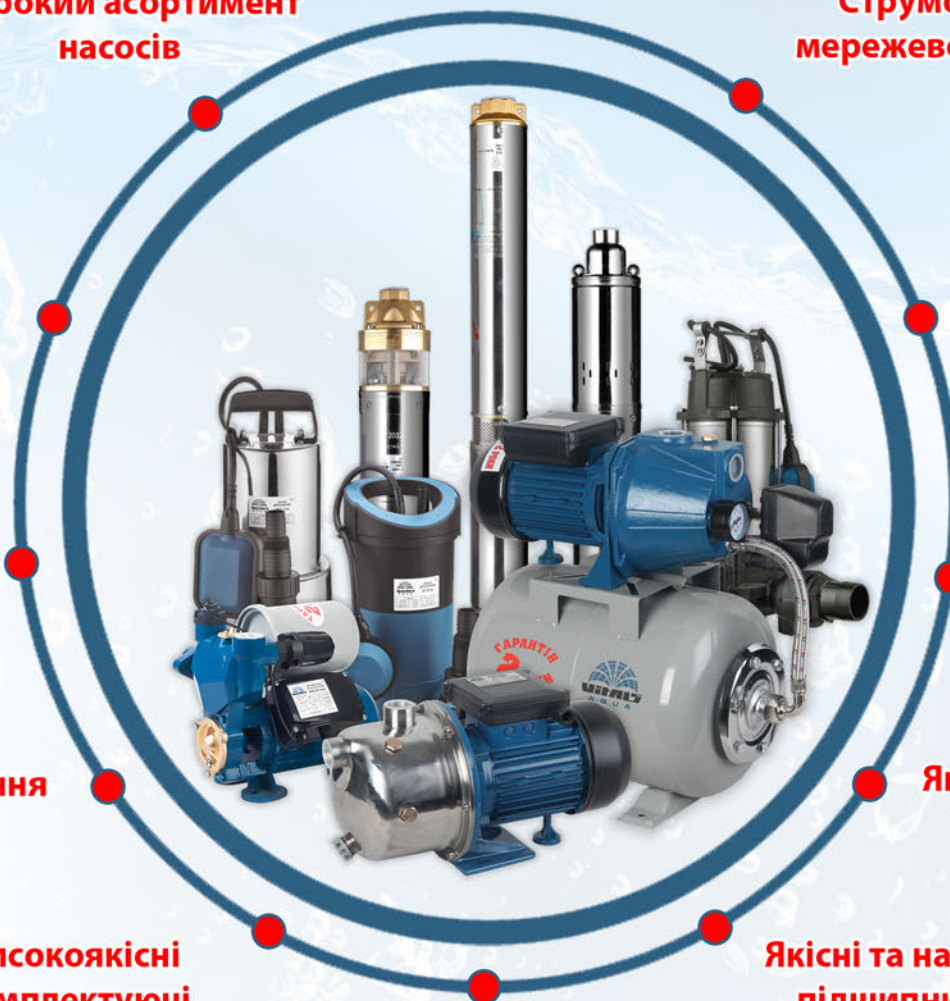

Відмінні особливості

Широкий асортимент
насосів

Струмopовідні жили
мережевого кабелю згідно
ГОСТ

Реальні показники
продуктивності роботи

Якісний надійний
електричний двигун

Реальна потужність

Збалансовані латунні
робочі колеса

Якісне складання

Якісні графіто-керамічні
сальники

Високоякісні
комплектуючі

Якісні та надійні
підшипники

Вал насоса із
нержавіючої сталі