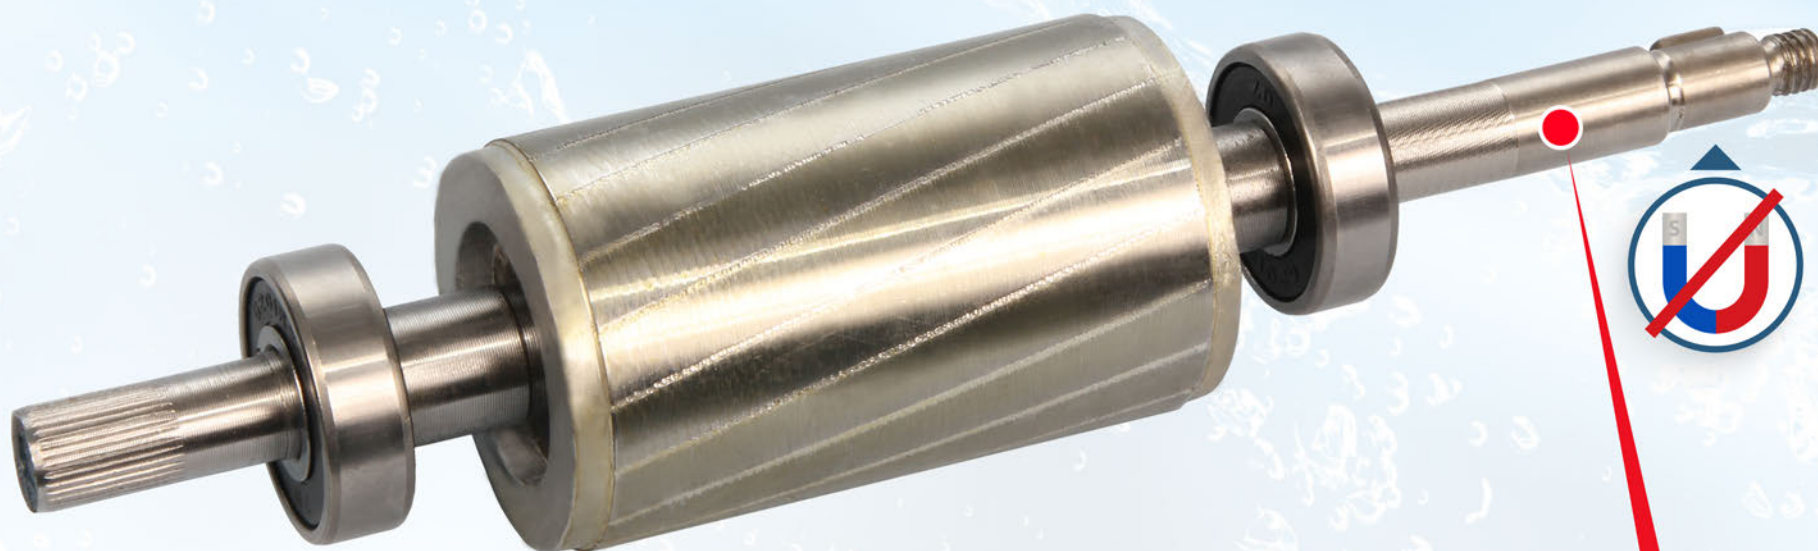

Якісний міцний вал із нержавіючої сталі

СПРАВЖНІ
НАСОСИ

Вал насоса виготовлений із
100% нержавіючої сталі -
відсутність корозії в агресивному середовищі