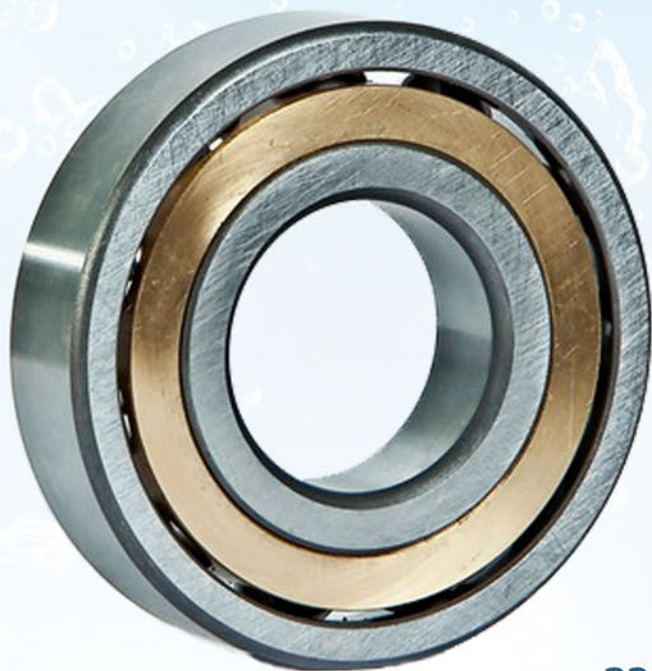

Якісні надійні підшипники

Якісні підшипники

забезпечують високу точність обертання валу електричного двигуна, зменшують вібрацію та забезпечують тривалий термін служби

СПРАВЖНІ
НАСОСИ