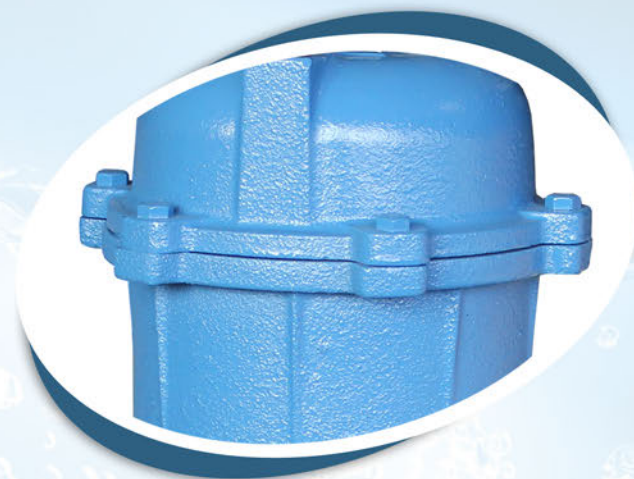

СПРАВЖНІ
НАСОСИ

Маслонаповнені двигуни свердловинних насосів

СПРАВЖНІ
НАСОСИ

Змащування підшипників та ефективне **відведення тепла**
від електродвигуна сприяє подовженню терміну
експлуатації насосів

**Якісний міцний
надійний корпус**

**Надійний
захист від
пошкоджень!**

**СПРАВЖНІ
НАСОСИ**

Корпус свердловинних насосів та
поверхневих струменевих насосів серії JS -
100% нержавіюча сталь

Висока якість складання

СПРАВЖНІ
НАСОСИ

Якісні гідроаккумулятори