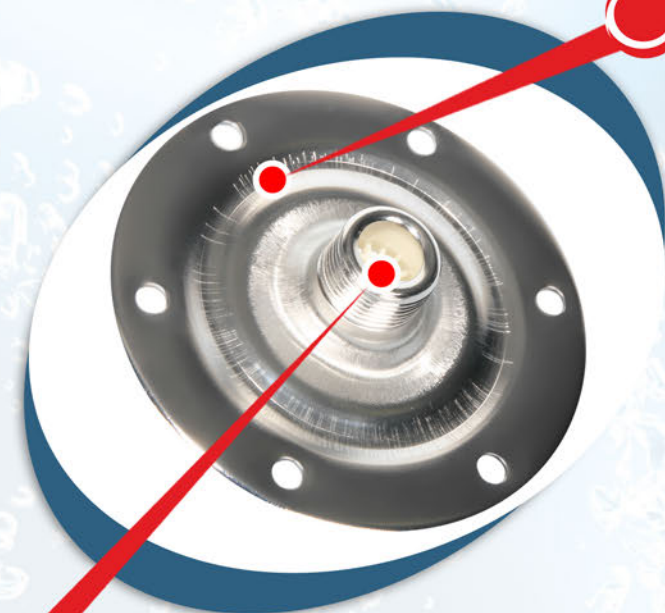

СПРАВЖНІ
НАСОСИ

Маслонаповнені двигуни свердловинних насосів

СПРАВЖНІ
НАСОСИ

Змащування підшипників та ефективне **відведення тепла**
від електродвигуна сприяє подовженню терміну
експлуатації насосів

**Якісний міцний
надійний корпус**

**Надійний
захист від
пошкоджень!**

**СПРАВЖНІ
НАСОСИ**

Корпус свердловинних насосів та
поверхневих струменевих насосів серії JS -
100% нержавіюча сталь

Висока якість складання

СПРАВЖНІ
НАСОСИ

Якісні гідроаккумулятори

Станції насосні автоматичні

СПРАВЖНІ
НАСОСИ

Якісна гумова груша

Якісний фланець, стійкий до впливу корозії

Висока якість
окрашення

Висока якість
зварного шва

Пластиковий фільтр

Висока якість лиття чавуну

СПРАВЖНІ
НАСОСИ

Якість згідно зі стандартом ДСТУ

Переріз струмопровідної жили
мережевого кабелю насосів згідно
потужності!

**СПРАВЖНІ
НАСОСИ**

Багато торгових марок з метою **здешевлення**
продукції забезпечує продукцію кабелем,
струмові навантаження якого не витримують
потужності насосів