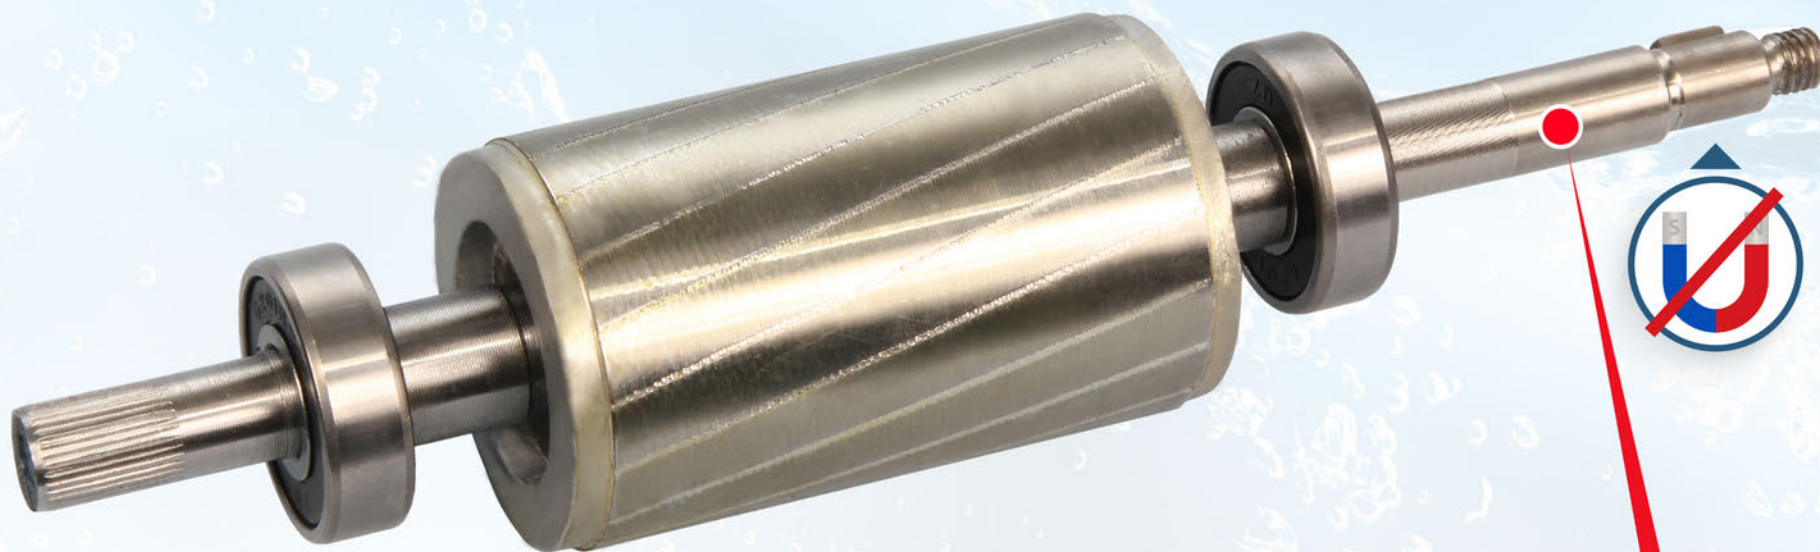

Обмотки електричного двигуна
виготовлені зі **100%** міді

Якісні електричні двигуни

Обмотка статора
укладена належним
чином - якісно та щільно

Бандажна сітка міцно фіксує
обмотку статора

Бездоганне виконання ротора -
якісно, акуратно, надійно

Термічний запобіжник - для
захисту обмотки у випадку
перегріву двигуна

**СПРАВЖНІ
НАСОСИ**

Якісний міцний вал із нержавіючої сталі

СПРАВЖНІ
НАСОСИ

Вал насоса виготовлений із
100% нержавіючої сталі -
відсутність корозії в агресивному середовищі