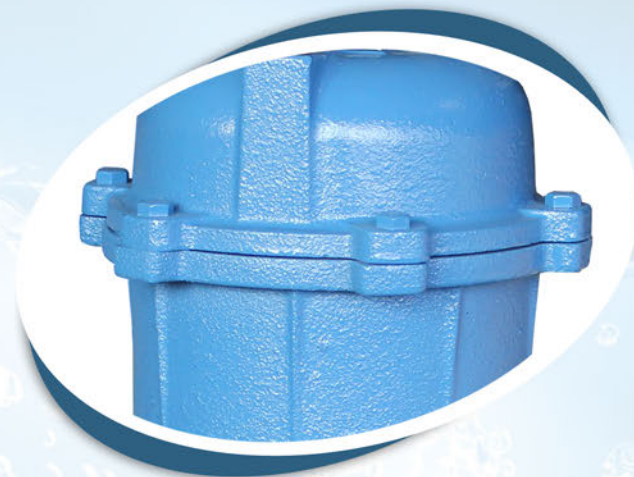

**Якісний міцний
надійний корпус**

**Надійний
захист від
пошкоджень!**

**СПРАВЖНІ
НАСОСИ**

**Корпус свердловинних насосів та
поверхневих струменевих насосів серії JS -
100% нержавіюча сталь**

Висока якість складання