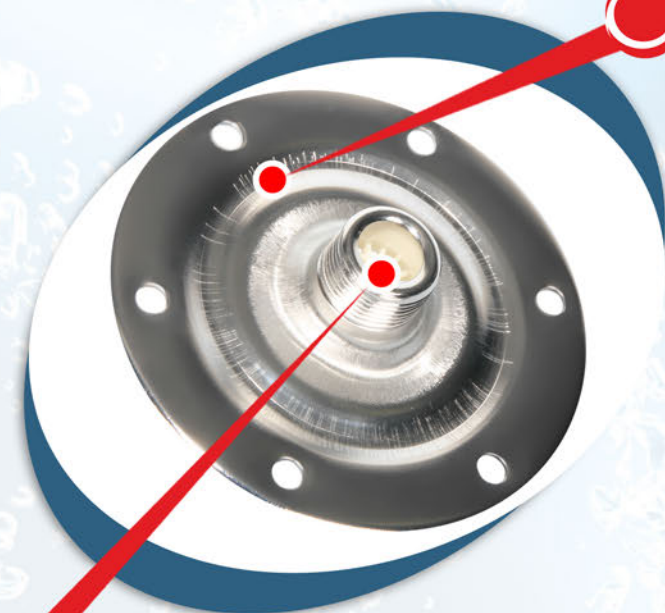

**СПРАВЖНІ
НАСОСИ**

Маслонаповнені двигуни свердловинних насосів

СПРАВЖНІ
НАСОСИ

Змащування підшипників та ефективне **відведення тепла**
від електродвигуна сприяє подовженню терміну
експлуатації насосів

**Якісний міцний
надійний корпус**

**Надійний
захист від
пошкоджень!**

**СПРАВЖНІ
НАСОСИ**

**Корпус свердловинних насосів та
поверхневих струменевих насосів серії JS -
100% нержавіюча сталь**

Висока якість складання

СПРАВЖНІ
НАСОСИ

Якісні гідроаккумулятори

Станції насосні автоматичні

СПРАВЖНІ
НАСОСИ

Якісна гумова груша

Якісний фланець, стійкий до впливу корозії

Висока якість
окрашення

Висока якість
зварного шва

Пластиковий фільтр

Висока якість лиття чавуну

СПРАВЖНІ
НАСОСИ

Якість згідно зі стандартом ДСТУ

Переріз струмопровідної жили
мережевого кабелю насосів згідно
потужності!

**СПРАВЖНІ
НАСОСИ**

Багато торгових марок з метою **здешевлення**
продукції забезпечує продукцію кабелем,
струмові навантаження якого не витримують
потужності насосів