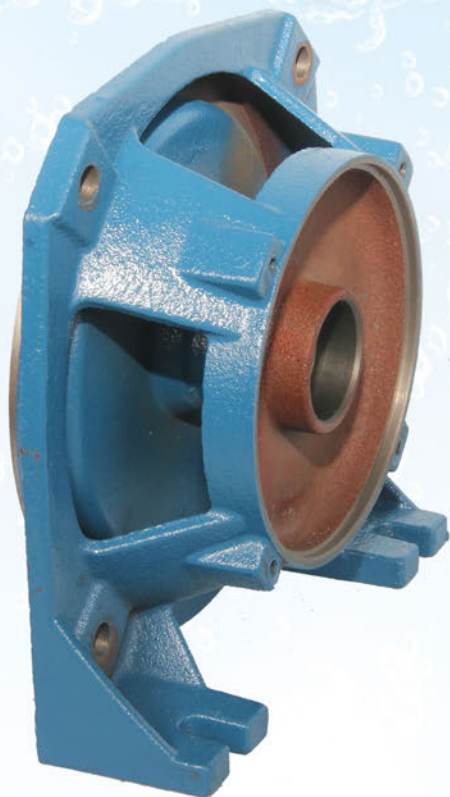

СПРАВЖНІ
НАСОСИ

Якісні гідроаккумулятори

Станції насосні автоматичні

СПРАВЖНІ
НАСОСИ

Якісна гумова груша

Якісний фланець, стійкий до впливу корозії

Висока якість
окрашення

Висока якість
зварного шва

Пластиковий фільтр

Висока якість лиття чавуну

СПРАВЖНІ
НАСОСИ

Якість згідно зі стандартом ДСТУ

Переріз струмопровідної жили
мережевого кабелю насосів згідно
потужності!

**СПРАВЖНІ
НАСОСИ**

Багато торгових марок з метою **здешевлення**
продукції забезпечує продукцію кабелем,
струмові навантаження якого не витримують
потужності насосів