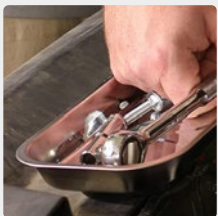

Прилипає до будь-яких поверхонь з металу

Окремі секції для більш ефективної організації простору лотка

Потужний магніт тримає дрібні деталі завжди в одному місці – ви нічого не загубите

Не пошкоджує поверхні прилягання – магніт із гумовим покриттям

ET-1053

Використовується для гайок, болтів, дрібних інструментів та інших металевих предметів

Магнітний тримач для тимчасового зберігання кріплень

Конструкція з нержавіючої сталі проти іржі та корозії

НАДІЙНА КОНСТРУКЦІЯ