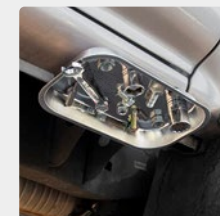

Прилипає до будь-яких поверхонь з металу