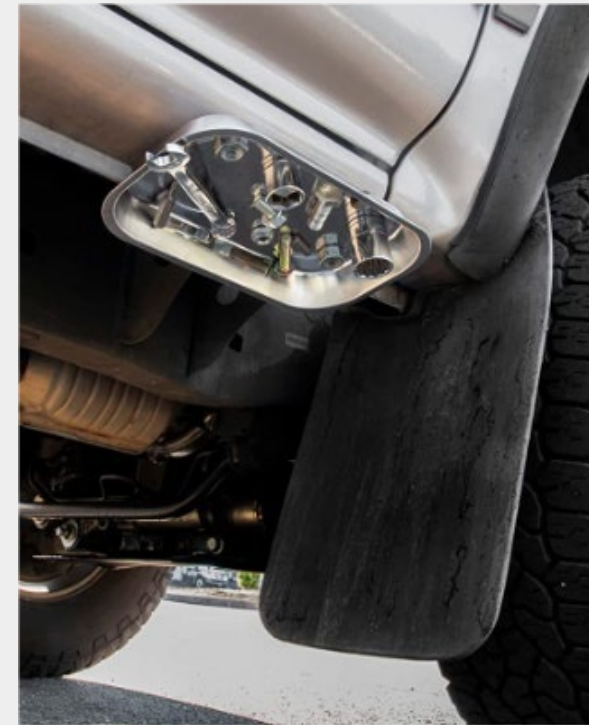

ET-1053

Використовується для гайок, болтів, дрібних інструментів та інших металевих предметів

Магнітний тримач для тимчасового зберігання кріплень

Конструкція з нержавіючої сталі проти іржі та корозії

НАДІЙНА КОНСТРУКЦІЯ

Магнітний лоток прямокутної форми виготовлений з міцної нержавіючої сталі, стійкої до іржі та корозії. Легко очищається за допомогою ганчірки або води з милом. В основі два магніти мають захисне гумове покриття, що запобігає пошкодженню поверхні, на якій розміщується.

Прилипає до будь-яких поверхонь з металу

Не пошкоджує поверхні прилягання – магніт із гумовим покриттям

Два потужні магніти тримають дрібні деталі завжди в одному місці – ви нічого не загубите

Переходь до нас
на сайт www.intertool.ua