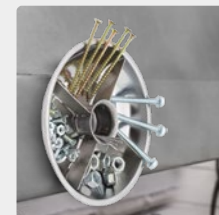

Потужний магніт тримає дрібні деталі завжди в одному місці – ви нічого не загубите

Конструкція з нержавіючої сталі проти іржі та корозії

Прилипає до будь-яких поверхонь з металу

Не пошкоджує поверхні прилягання – магніт із гумовим покриттям

ET-1052

Використовується для гайок, болтів, дрібних інструментів та інших металевих предметів

Магнітний тримач для тимчасового зберігання кріплень

Конструкція з нержавіючої сталі проти іржі та корозії

НАДІЙНА КОНСТРУКЦІЯ

Магнітний лоток круглої форми виготовлений з міцної нержавіючої сталі, стійкою до іржі та корозії. Легко очищається за допомогою ганчірки або води з милом. Магніт має захисне гумове покриття, що запобігає пошкодженню поверхні, на якій розміщується.

Прилипає до будь-яких поверхонь з металу

Окремі секції для більш ефективної організації простору лотка

Потужний магніт тримає дрібні деталі завжди в одному місці – ви нічого не загубите

Не пошкоджує поверхні прилягання – магніт із гумовим покриттям