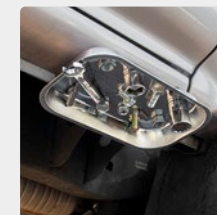

Прилипает к любым поверхностям из металлов