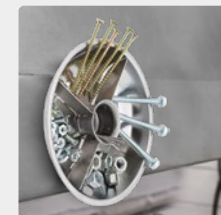

Потужний магніт тримає дрібні деталі завжди в одному місці – ви нічого не загубите

Конструкція з нержавіючої сталі проти іржі та корозії

Прилипає до будь-яких поверхонь з металу

Не пошкоджує поверхні прилягання – магніт із гумовим покриттям

ET-1052

Використовується для гайок, болтів, дрібних інструментів та інших металевих предметів

Магнітний тримач для тимчасового зберігання кріплень

Конструкція з нержавіючої сталі проти іржі та корозії

НАДІЙНА КОНСТРУКЦІЯ

Магнітний лоток круглої форми виготовлений з міцної нержавіючої сталі, стійкою до іржі та корозії. Легко очищається за допомогою ганчірки або води з милом. Магніт має захисне гумове покриття, що запобігає пошкодженню поверхні, на якій розміщується.

Прилипає до будь-яких поверхонь з металу

Окремі секції для більш ефективної організації простору лотка

Не пошкоджує поверхні прилягання – магніт із гумовим покриттям

Потужний магніт тримає дрібні деталі завжди в одному місці – ви нічого не загубите