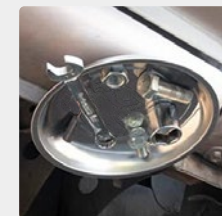

ЗРУЧНА РОБОТА

Особливо зручно користуватися таким девайсом, коли необхідно мати під рукою безліч дрібних предметів, завдяки магнітній основі деталі не розсипаються й не губляться в процесі роботи.

ET-1050

ET-1051

Використовується для гайок, болтів, дрібних інструментів та інших металевих предметів

Магнітний тримач для тимчасового зберігання кріплень

НАДІЙНА КОНСТРУКЦІЯ

Магнітний лоток круглої форми виготовлений з міцної нержавіючої сталі, стійкою до іржі та корозії. Легко очищається за допомогою ганчірки або води з милом. Магніт має захисне гумове покриття, що запобігає пошкодженню поверхні, на якій розміщується.

Потужний магніт тримає дрібні деталі завжди в одному місці – ви нічого не загубите

Конструкція з нержавіючої сталі проти іржі та корозії

Прилипає до будь-яких поверхонь з металу

Не пошкоджує поверхні прилягання – магніт із гумовим покриттям

ET-1052

Використовується для гайок, болтів, дрібних інструментів та інших металевих предметів

Магнітний тримач для тимчасового зберігання кріплень

Конструкція з нержавіючої сталі проти іржі та корозії

НАДІЙНА КОНСТРУКЦІЯ