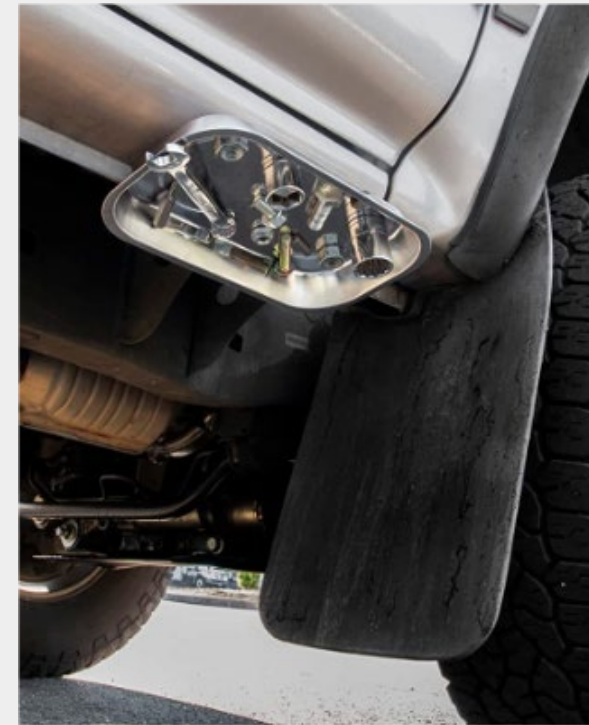

Переходи к нам
на сайт www.intertool.ua

Перейти