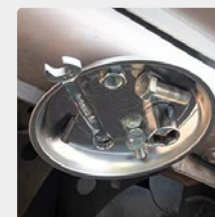

ТАРЕЛКИ

ET-1050 | ET-1051 | ET-1052 | ET-1053

Магнитная тарелка позволяет хранить все мелкие детали и крепежи в одном месте во время работы. Полностью намагниченный лоток можно устанавливать вертикально или горизонтально на любую поверхность из металла.

ET-1050

ET-1051

Используется для гаек, болтов, мелких инструментов и других металлических предметов

Магнитный держатель для временного хранения крепежей

НАДЕЖНАЯ КОНСТРУКЦИЯ

Магнитный лоток круглой формы изготовлен из прочной нержавеющей стали, стойкой к ржавчине и коррозии. Легко очищается с помощью ветоши или воды с мылом. Магнит имеет защитное резиновое покрытие предотвращающее повреждение поверхности, на которой размещается.

Мощный магнит предотвращает потерю мелких деталей

Конструкция из нержавеющей стали против ржавчины и коррозии

Прилипает к любым поверхностям из металлов

Не повреждает поверхности прилегания – магнит с резиновым покрытием

ET-1052

Используется для гаек, болтов, мелких инструментов и других металлических предметов

Магнитный держатель для временного хранения крепежей

НАДЕЖНАЯ КОНСТРУКЦИЯ

Магнитный лоток круглой формы изготовлен из прочной нержавеющей стали, стойкой к ржавчине и коррозии. Легко очищается с помощью ветоши или воды с мылом. Магнит имеет защитное резиновое покрытие предотвращающее повреждение поверхности, на которой размещается.