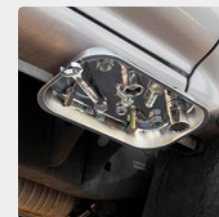

Прилипает к любым поверхностям из металлов