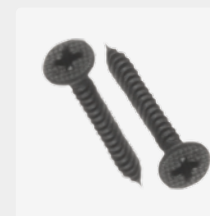

Представляет собой прочную планку с магнитным стержнем, выдерживает до 13 кг веса

Проста в использовании и в установке за счет двух пар винтовых соединений