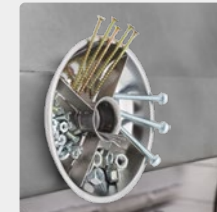

Мощный магнит предотвращает потерю мелких деталей

Конструкция из нержавеющей стали против ржавчины и коррозии

Прилипает к любым поверхностям из металлов

Не повреждает поверхности прилегания – магнит с резиновым покрытием

ET-1052

Используется для гаек, болтов, мелких инструментов и других металлических предметов

Магнитный держатель для временного хранения крепежей

НАДЕЖНАЯ КОНСТРУКЦИЯ

Магнитный лоток круглой формы изготовлен из прочной нержавеющей стали, стойкой к ржавчине и коррозии. Легко очищается с помощью ветоши или воды с мылом. Магнит имеет защитное резиновое покрытие предотвращающее повреждение поверхности, на которой размещается.

Мощный магнит предотвращает потерю мелких деталей

Конструкция из нержавеющей стали против ржавчины и коррозии

Прилипает к любым поверхностям из металлов

Отдельные секции для более эффективной организации пространства лотка

Не повреждает поверхности прилегания – магнит с резиновым покрытием

ET-1053

Используется для гаек, болтов, мелких инструментов и других металлических предметов

Магнитный держатель для временного хранения крепежей