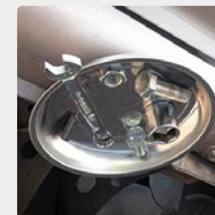

ET-1050

ET-1051

Используется для гаек, болтов, мелких инструментов и других металлических предметов

Магнитный держатель для временного хранения крепежей

НАДЕЖНАЯ КОНСТРУКЦИЯ

Магнитный лоток круглой формы изготовлен из прочной нержавеющей стали, стойкой к ржавчине и коррозии. Легко очищается с помощью ветоши или воды с мылом. Магнит имеет защитное резиновое покрытие предотвращающее повреждение поверхности, на которой размещается.

Мощный магнит предотвращает потерю мелких деталей

Конструкция из нержавеющей стали против ржавчины и коррозии

Прилипает к любым поверхностям из металлов

Не повреждает поверхности прилегания – магнит с резиновым покрытием

ET-1052

Используется для гаек, болтов, мелких инструментов и других металлических предметов

Магнитный держатель для временного хранения крепежей

НАДЕЖНАЯ КОНСТРУКЦИЯ

Магнитный лоток круглой формы изготовлен из прочной нержавеющей стали, стойкой к ржавчине и коррозии. Легко очищается с помощью ветоши или воды с мылом. Магнит имеет защитное резиновое покрытие предотвращающее повреждение поверхности, на которой размещается.