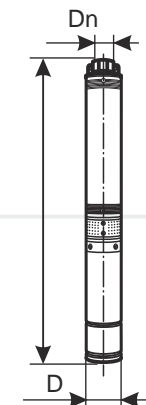

- 5.
- 6.
- 7.
- 8.

2

VitalsAqua DS

- 1.
- 2.
- 3.

3

DS

??????	3.5DC 1542-0.65r	3.5DC 1563-0.9r	3.5DC 1096-1.2r
(Q), /	76	76	76
(H),	47	72	104
(l),	650	900	1200
(l),	3,7	5,1	7,0
, /	2850		
,	220		
,	50		
	(S1)		
	l 68		
	B		
(),	70		
(Dn)	G1-B		
,	15	25	30
(ØDxH),	83x700	83x820	83x1030
,	935x105x170	1060x105x180	1260x105x180
,	11,4	13,2	16,4
,	12,0	13,9	17,2

2

3

2850 / DV

УКРАЇНСЬКА

УКРАЇНСЬКА

DS 2850 /

??????	Q		Q										
			/	0	8,3	16,7	25,0	33,3	41,7	50,0	58,3	66,7	75,0
	³/	/	³/	0	0,5	1,0	1,5	2,0	2,5	3,0	3,5	4,0	4,5
3.5DC 1542-0.65r	4,56	76		47	46	44	42	40	35	30	24	14	4
3.5DC 1563-0.9r	4,56	76		72	71	67	63	58	52	44	33	19	4
3.5DC 1096-1.2r	4,56	76		104	101	96	90	84	72	61	48	28	6