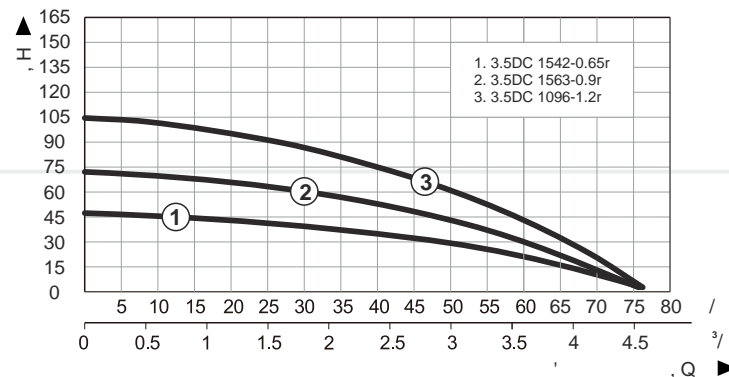

2

VitalsAqua DS

- 1.
- 2.
- 3.

3

DS

??????	3.5DC 1542-0.65r	3.5DC 1563-0.9r	3.5DC 1096-1.2r
(Q), /	76	76	76
(H),	47	72	104
(l),	650	900	1200
(l),	3,7	5,1	7,0
, /	2850		
,	220		
,	50		
	(S1)		
	l 68		
	B		
( ),	70		
(Dn)	G1-B		
,	15	25	30
(ØDxH),	83x700	83x820	83x1030
,	935x105x170	1060x105x180	1260x105x180
,	11,4	13,2	16,4
,	12,0	13,9	17,2

2

3

2850 / DV

УКРАЇНСЬКА

УКРАЇНСЬКА

DS 2850 /

??????	Q		Q										
			/	0	8,3	16,7	25,0	33,3	41,7	50,0	58,3	66,7	75,0
	³/	/	³/	0	0,5	1,0	1,5	2,0	2,5	3,0	3,5	4,0	4,5
3.5DC 1542-0.65r	4,56	76		47	46	44	42	40	35	30	24	14	4
3.5DC 1563-0.9r	4,56	76		72	71	67	63	58	52	44	33	19	4
3.5DC 1096-1.2r	4,56	76		104	101	96	90	84	72	61	48	28	6

8

9