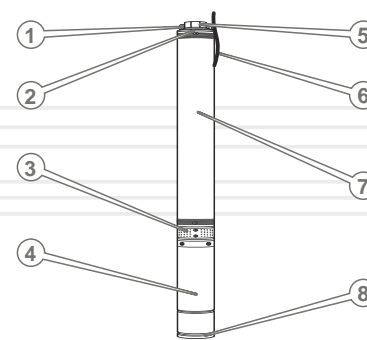

D

Vitals Aqua D

0,5
20 / 3
1500 / 3
6,5 9,5;
1,5 / 3
+35 ?
20.
+1 °
100

1.2.

D

Vitals Aqua

50 , - +35 ° S1 220

- 1.
- 2.
- 3.
- 4.