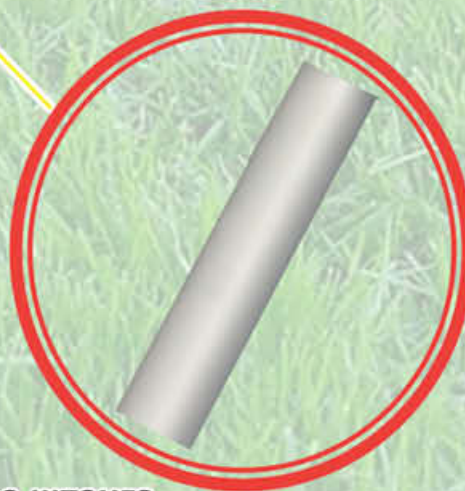

Зручна регульована основна
рукоятка, яка регулюється
в межах $\pm 13,5^\circ$

Напівавтоматична шпуля
зі спрощеною заправкою
ліски

EZT 124s

Роздільна алюмінієва штанга

**VITALIS**
MASTER

ІНСТРУМЕНТ ДЛЯ СПРАВЖНІХ ЧОЛОВІКІВ

**СЕРІЯ
MASTER**

Електрокоси EZT 124s EZT 124vs EZT 124vrs

Зручна регульована
велосипедна рукоятка

Три гачки та одне додаткове кільце
для кріплення наплічного ременя

Напівавтоматична шпуля
зі спрощеною заправкою
ліски