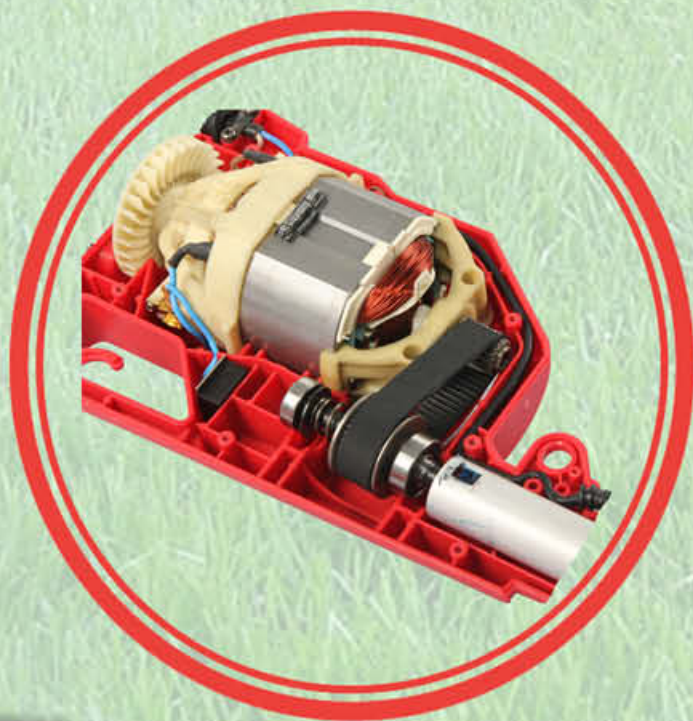

**СЕРІЯ
MASTER**

Електрокоси EZT 124s EZT 124vs EZT 124vrs

РЕМІННИЙ ПРИВОД
від ротора електродвигуна
на вал штанги

*Вкрай низькі
рівні вібрації
та шуму*