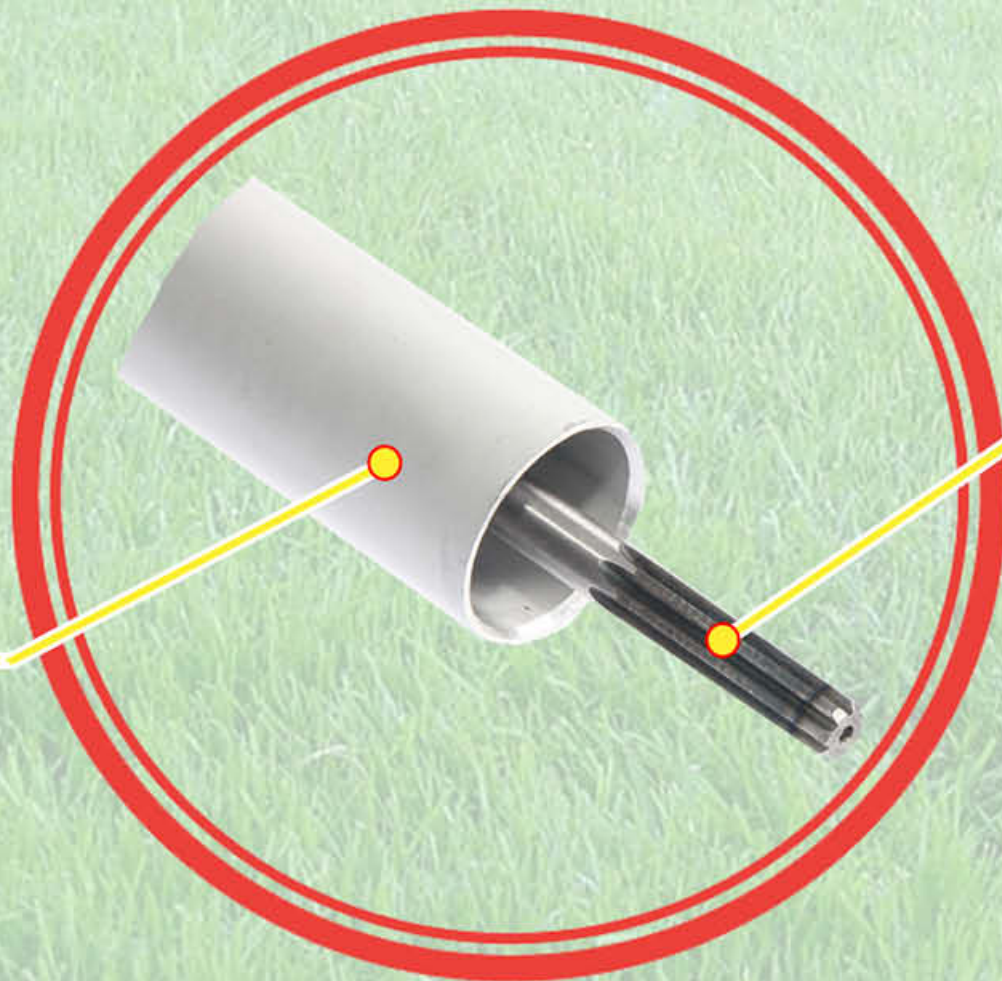

ІНСТРУМЕНТ ДЛЯ СПРАВЖНІХ ЧОЛОВІКІВ

**СЕРІЯ
MASTER**

Електрокоси EZT 124s EZT 124vs EZT 124vrs

Висока якість штанги

В конструкції штанги використовується прямий вал, який знижує вібрацію електрокоси та подовжує термін її експлуатації