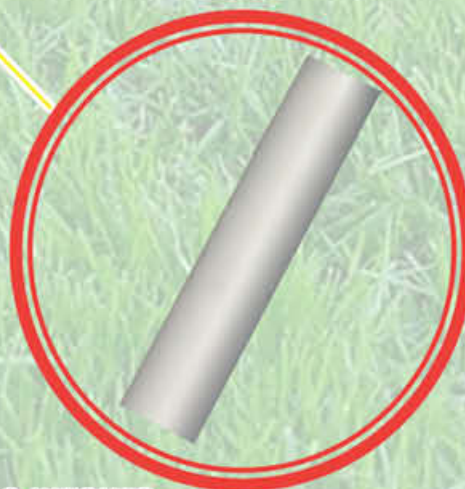

EZT 124vrs

Цільна посилена алюмінієва штанга

**VITALS
MASTER**

ІНСТРУМЕНТ ДЛЯ СПРАВЖНІХ ЧОЛОВІКІВ