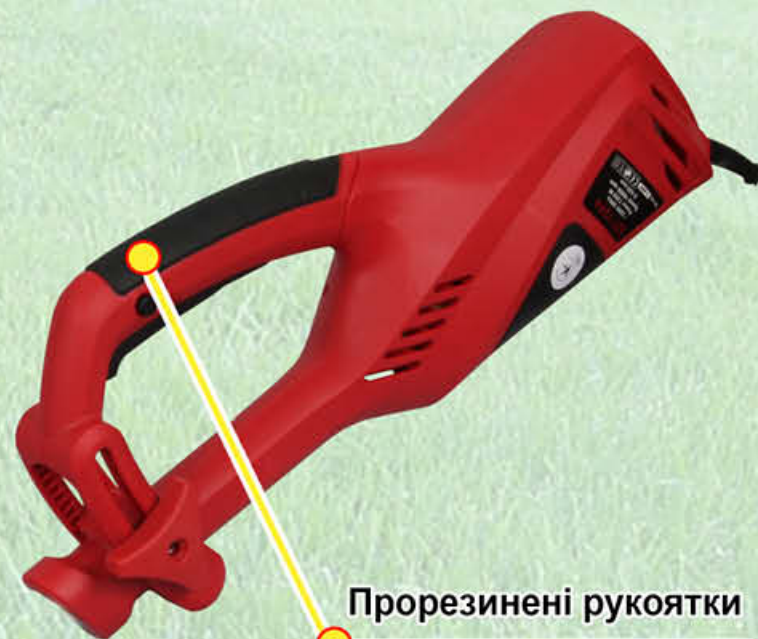

**СЕРІЯ
MASTER**

Електрокоси EZT 124s EZT 124vs EZT 124vrs

Прорезинені рукоятки