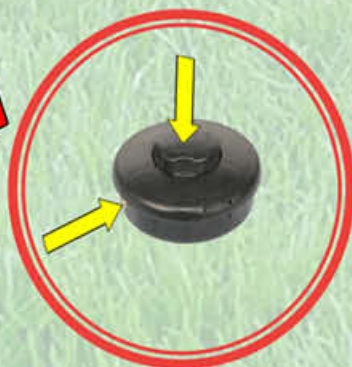

МОДЕЛІ EZT 124s, EZT 124vs
оснащені кільцем для кріплення ременя, яке може
встановлюватися по всій довжині штанги

EZT 124s

EZT 124vs

EZT 124vrs

**VITALS
MASTER**

ІНСТРУМЕНТ ДЛЯ СПРАВЖНІХ ЧОЛОВІКІВ

**СЕРІЯ
MASTER**

Електрокоси EZT 124s EZT 124vs EZT 124vrs

**НОВА "НАПІВАВТОМАТИЧНА" ШПУЛЯ -
уникнення довготривалого та трудомісного
процесу заправки ліски**

*Заправка ліски
за лічені секунди*

1. Візьміть нову ліску

2. Сумістіть стрілку на головці шпулі з отвором на її корпусі