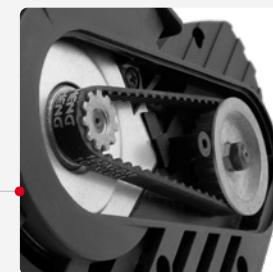

ШЛІФМАШИНА СТРІЧКОВА

WT-0529

ШЛІФМАШИНА СТРІЧКОВА

WT-0529

Стрічкова шліфувальна машина призначена для обробки різних матеріалів. Допоможе швидко та якісно обробити матеріал, зробить грубе шліфування та затирання.

Може використовуватися в стаціонарному, перевернутому положенні, для цього необхідні спеціальні струбцини

НАДІЙНІ ВУЗЛИ ТА МЕХАНІЗМИ

WT-0529

В конструкції передбачений швидкий доступ до щіток двигуна для їхньої оперативної заміни за потреби

Стійкий до ударів та сколів міцний корпус з **ABS-пластику** захищає від механічних пошкоджень та робить електроінструмент більш зносостійким

Інструмент виготовлений з високоякісних матеріалів для довгої та надійної служби

Мережевий дрiт має морозостійку гумову ізоляцію, гнучкий, довжиною **3 м**, чого цілком достатньо більшості видів робіт - не потрібно використовувати подовжувачі

Оберти від двигуна передаються на ролик за допомогою ременя, що збільшує надійність та зменшує шанси на пошкодження двигуна