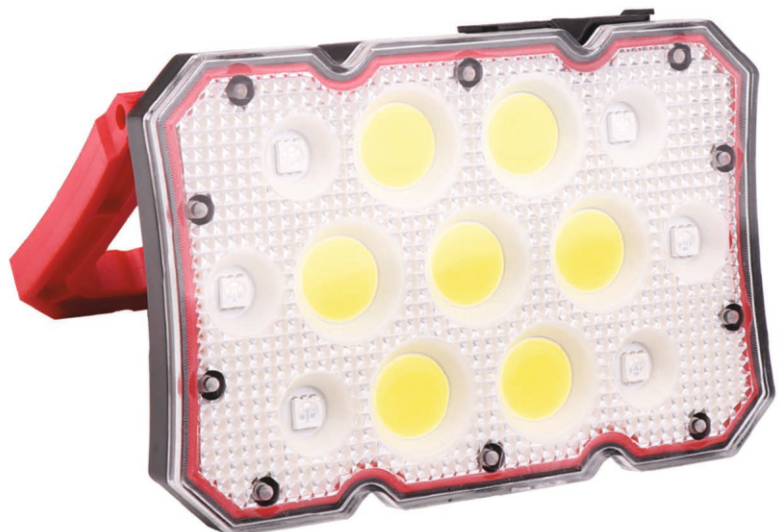

QUANTUM

LIGHT & POWER

Модель:
QM-FL2030

Worker

ЛІХТАР РУЧНИЙ СВІТЛОДІОДНИЙ

Ліхтар worklight **QM-FL2030 Worker** поєднує в собі сучасні технології та високу продуктивність роботи. П'ять режимів роботи. Завдяки захисту від перезарядження та перерозрядження акумулятора, буде забезпечено його довготривале використання в безпечному режимі. Наявна індикація рівня заряду вбудованого акумулятора, що вмикається з освітленням, дозволяє контролювати процес заряджання та розряджання. Ліхтар Worker може використовуватися як портативний зарядний пристрій через порт USB, забезпечуючи додаткове джерело енергії під час невідкладних ситуацій.

Невеликий розмір та мала вага дозволяє з легкістю використовувати його під час піших прогулянок.

Завдяки зручній ручці ліхтар можна встановити на поверхні чи підвісити під час використання.

Це ідеальний вибір для ремонтних робіт, кемпінгу, рибальства, мисливства й інших видів активного відпочинку

Особливості пристрою

- **П'ять режимів освітлення:** COB світло максимальне, мінімальне, LED синє, червоне та блимаюче почергово синє-червоне світло
- **Максимум 2-4 год. роботи** при повній зарядці
- **Корпус** виготовлено з АБС
- **Легкий прес-перемикач режимів освітлення**
- **Захист від перезаряджання та перерозрядження акумулятора**

Модель: QM-FL2030

Технічні характеристики

Режими освітлення	100%	50%
Світлосила, лм	400	200
Час безперервної роботи*, год.	2	4
Джерело живлення	літій полімерний акумулятор 3000 мАгод. вбудований	
Джерело світла	15 Вт COB + LED	
Час зарядки, год.*	до 7	
Довжина променя максимальна, м	макс. 200м; мін. 60м	
Ступінь захисту	IPX3	
Корпус	АБС	
Розміри, мм	120x80x21	
Вага, г	185 ± 5	
Колір	чорний з червоним	