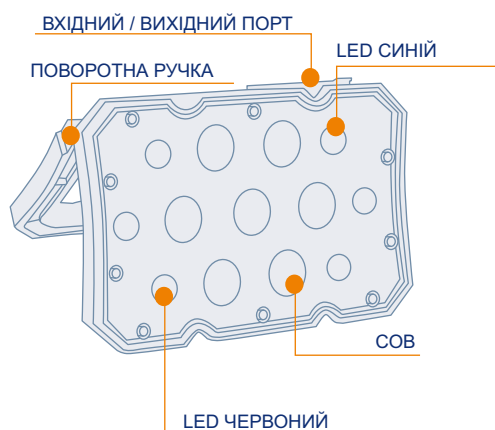

ЛІХТАР РУЧНИЙ СВІТЛОДІОДНИЙ

Модель: QM-FL2030

Технічні характеристики

Режими освітлення	100%	50%
Світлосила, лм	400	200
Час безперервної роботи*, год.	2	4
Джерело живлення	літій полімерний акумулятор 3000 мАгод. вбудований	
Джерело світла	15 Вт COB + LED	
Час зарядки, год.*	до 7	
Довжина променя максимальна, м	макс. 200м; мін. 60м	
Ступінь захисту	IPX3	
Корпус	АБС	
Розміри, мм	120x80x21	
Вага, г	185 ± 5	
Колір	чорний з червоним	

*Яскравість світлодіода буде слабшати, коли заряд акумулятора слабкий. Час заряджання та безперервної роботи вказано для максимально потужного акумулятора.

Опис продукту

Опис продукту

- П'ять режимів освітлення
- *USB зарядка
- *Функція Power Bank
- Кнопковий перемикач
- Індикатор рівня заряду акумулятора

Комплектація

- ліхтар – 1 шт.
- інструкція з експлуатації – 1 шт.
- кабель USB/Micro-USB – 1 шт.