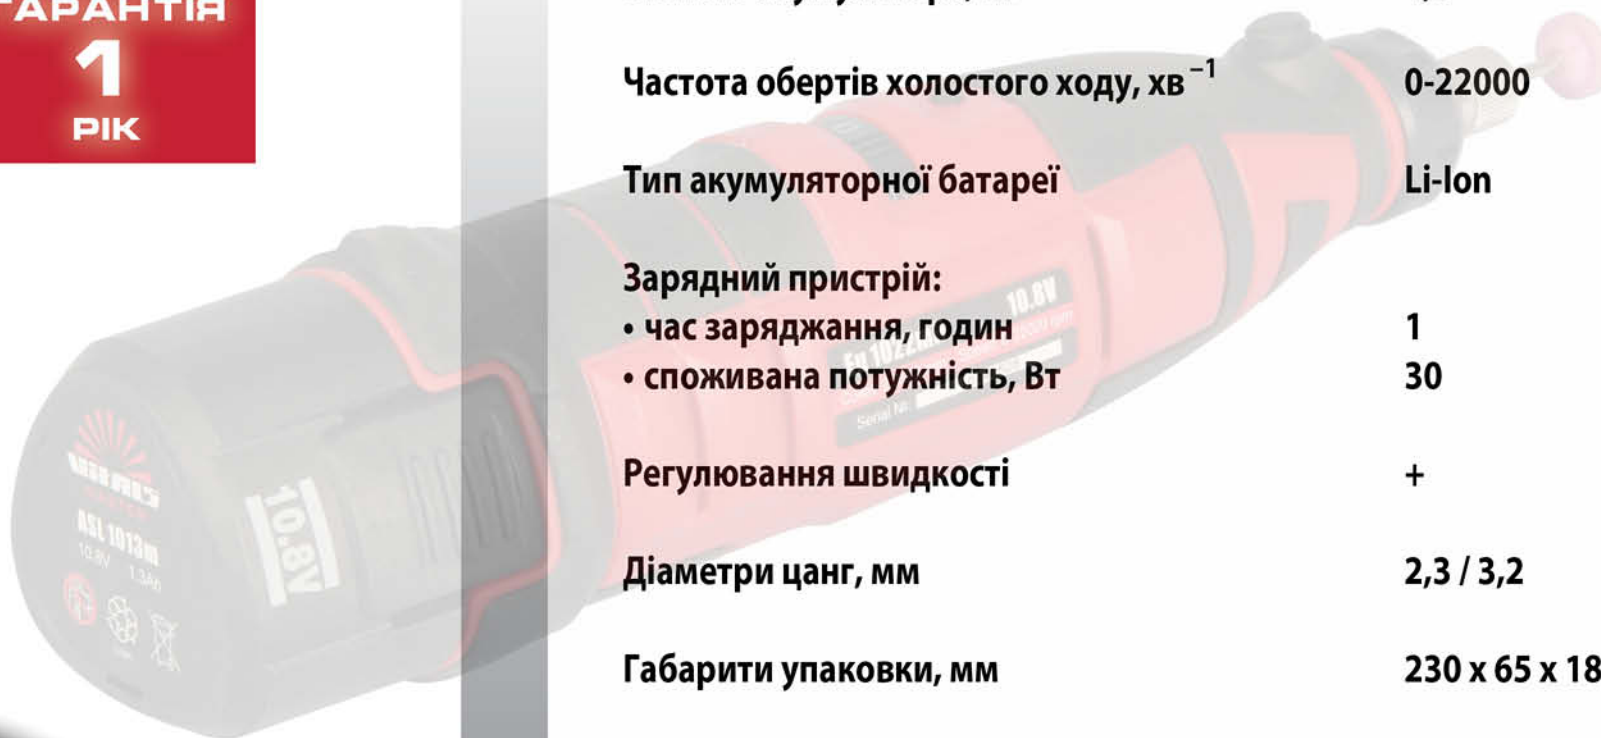

**СЕРІЯ
MASTER**

Пряма шліфувальна машина Eu 1022mlі

ГАРАНТІЯ

1

РІК

Технічні характеристики

Напруга акумулятора, В	10,8
Ємність акумулятора, Аг	1,3
Частота обертів холостого ходу, хв⁻¹	0-22000
Тип акумуляторної батареї	Li-Ion
Зарядний пристрій:	
• час заряджання, годин	1
• споживана потужність, Вт	30
Регулювання швидкості	+
Діаметри цанг, мм	2,3 / 3,2
Габарити упаковки, мм	230 x 65 x 180
Вага нетто / брутто, кг	0,5 / 1,0

VITALIS
MASTER

ІНСТРУМЕНТ ДЛЯ СПРАВЖНІХ ЧОЛОВІКІВ