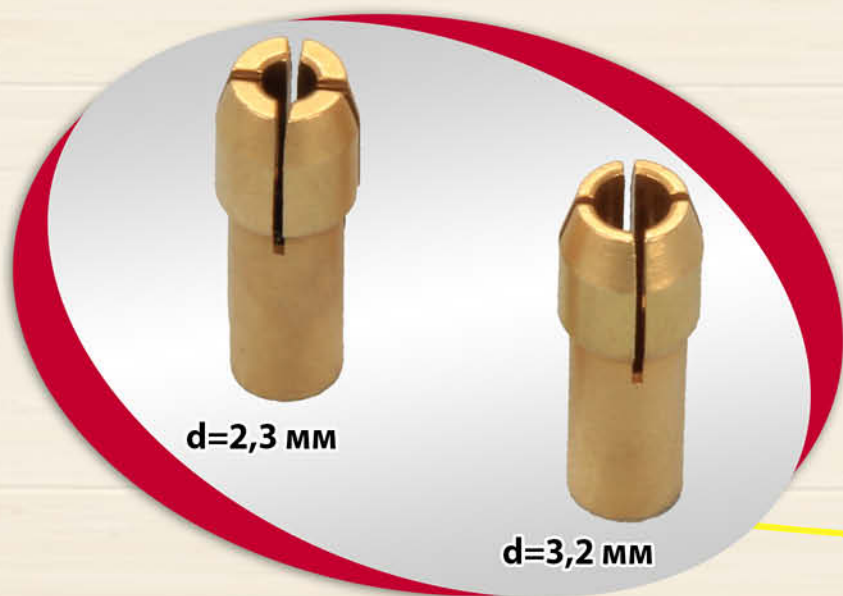

**Кнопка надійної фіксації
шпінделя під час заміни
робочого інструмента**

**Спеціальна кнопка
для миттєвої зупинки
електродвигуна**

**VITALIS**
MASTER

ІНСТРУМЕНТ ДЛЯ СПРАВЖНІХ ЧОЛОВІКІВ

**СЕРІЯ
MASTER**

Пряма шліфувальна машина Eu 1022mlі

*Два типорозміри цанг в
комплекті*

Vitals

ІНСТРУМЕНТ ДЛЯ СПРАВЖНІХ ЧОЛОВІКІВ

**СЕРІЯ
MASTER**

Пряма шліфувальна машина Eu 1022mlі

*Досконально продумана
ергономіка*

**Інструмент дуже зручно тримати однією рукою.
Повний контроль над інструментом
та відсутність втомленості кисті руки!**