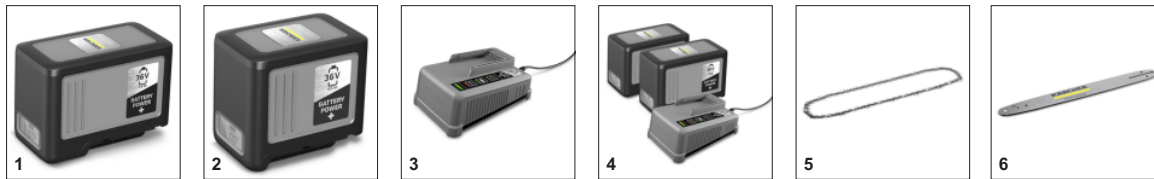

АКСЕССАУРЫ CS 400/36 BP PACK

1.042-505.0

	Артикул	Описание	
АККУМУЛЯТОР			
Аккумулятор Battery Power+ 36/75	1 2.445-043.0	Емкость 7,5 А*ч гарантирует длительное время работы 36В литий-ионного аккумулятора Battery Power+. Очень мощный, с технологией Real Time и защитой от перегрузок по току.	■
Аккумулятор Battery Power+ 36/60	2 2.042-022.0	Очень мощный литий-ионный аккумулятор Battery Power+ напряжением 36 В и емкостью 6,0 А*ч предназначен для длительной работы. Он обладает уникальной инновационной технологией мониторинга всех параметров и нагрузки через встроенный ЖК- дисплей.	□
ЗАРЯДНОЕ УСТРОЙСТВО			
Быстрозарядное устройство Battery Power+ 36/60	3 2.445-045.0	Заряжает все 36 В аккумуляторы для платформ Kärcher Battery Power и Kärcher Battery Power+. Быстрое зарядное устройство со светодиодным индикатором и максимальным зарядным током 6А. Имеет приспособление для настенного монтажа.	■
СТАРТОВЫЙ КОМПЛЕКТ			
Стартер Комплект Battery Power+ 36/75	4 2.445-070.0	Стартовый комплект Battery Power+ 36/75 с 2 аккумуляторами 36 В / 7,5 Ач и 36-вольтовым быстрозарядным устройством для 36-вольтовых аккумуляторных аппаратов Kärcher на платформах Battery Power и Battery Power+.	□
АКСЕССУАРЫ			
Цепь для пилы "Oregon", 40 см	5 2.042-018.0	Подходит к цепной пиле CS 400/36 Вр: пильная цепь (40см) производства компании Oregon. Высококачественная, долговечная, с низким уровнем вибраций и высокой нагрузочной способностью. Толщина звеньев 1,3мм, шаг цепи 3/8".	■
Шина для цепной пилы, 40 см	6 2.042-019.0	Подходит к цепной пиле CS 400/36 Вр: шина (40см) производства компании Oregon. Гарантирует точную распиловку и долгий срок службы в сложных условиях ежедневной эксплуатации.	■

■ Включено в комплект поставки □ Доступные аксессуары