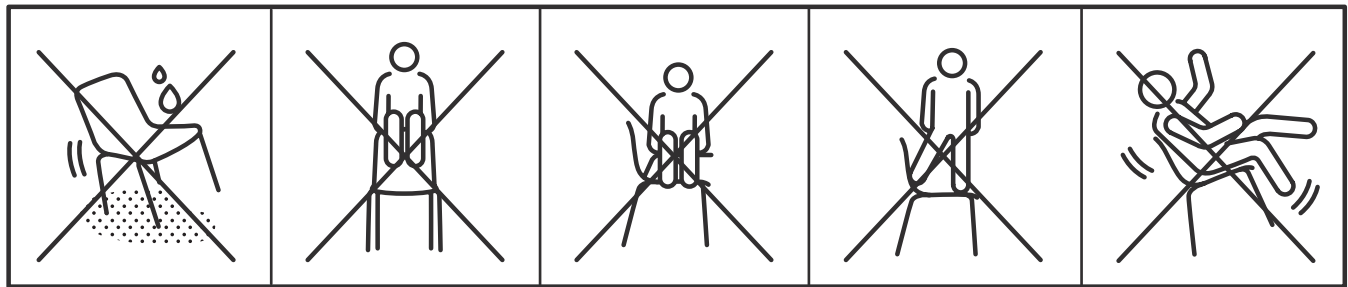

<40 °C >0	<104 °F >32	110 Kg 240 Lb MAX