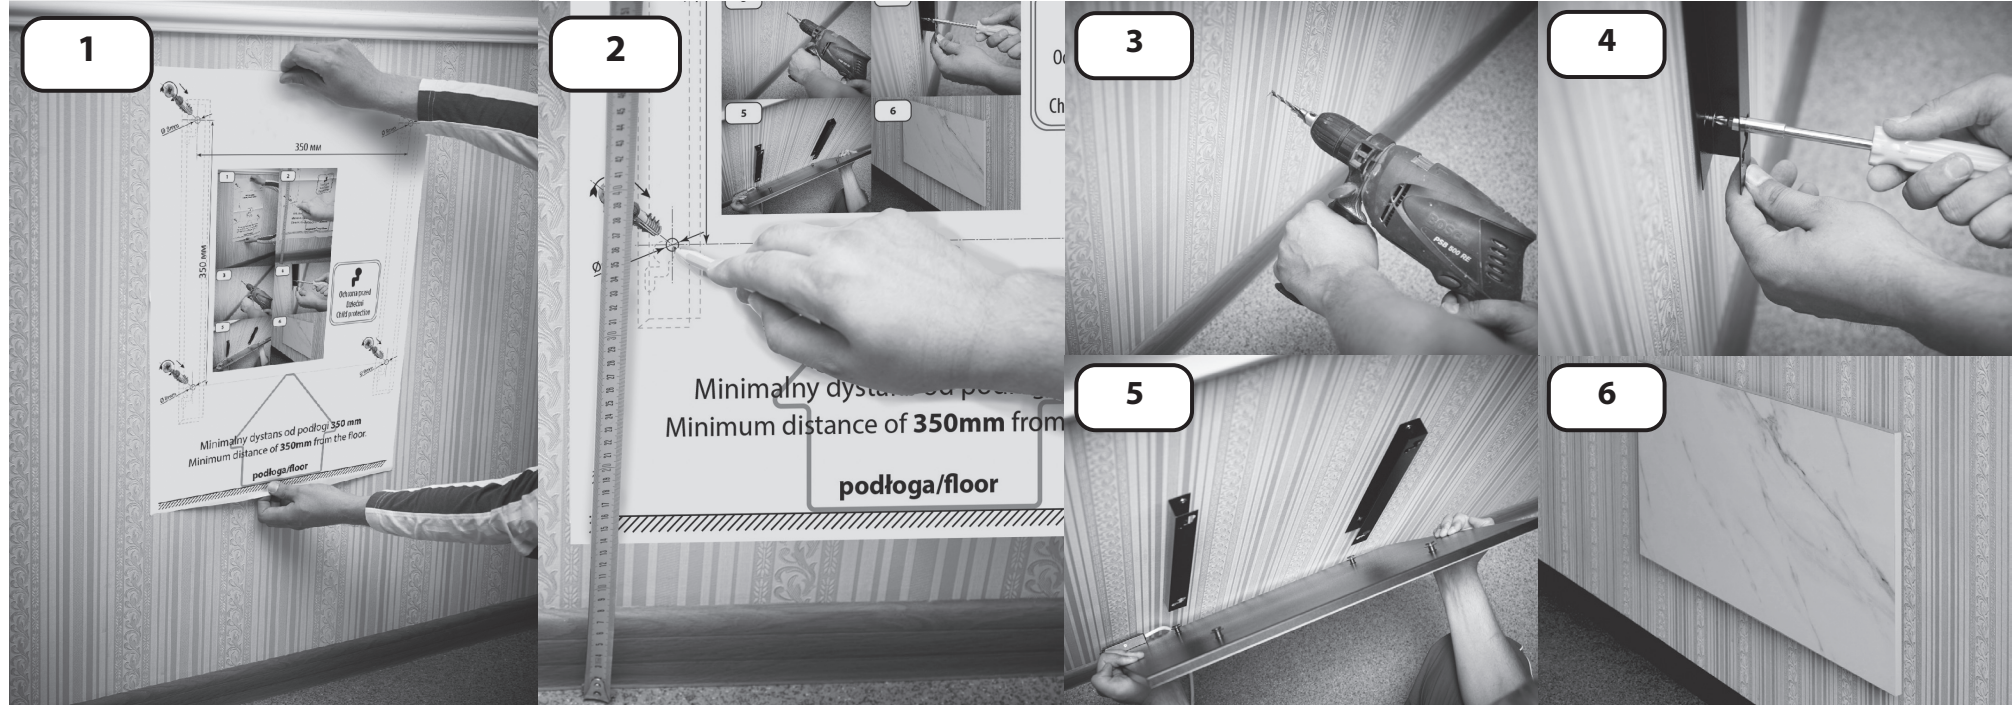

400x400	TCM	TCMT	SWG	SWG-T	800
	TCM-RA	TCMT-RA	SWG-RA	SWG-T-RA	1000

Children protection
 Захист від дітей
 Защита от детей
 Kindersicherung
 Protezione per i bambini

Apsauga nuo vaikų
 Bescherming kinderen
 Protection enfants
 Ochrona przed dziećmi

300 X 300	TCM / TCMT	400	450	600	
	TCM-RA	500	550	750	
	TCMT-RA	400	450	600	
	SWG	400	450	550	600
	SWG-RA	500	550	700	750
	SWG-T / SWGT-RA	400	450	550	600

Minimum distance from floor 350 mm
 Минимальна відстань від підлоги 350mm.
 Минимальное расстояние от пола 350mm.